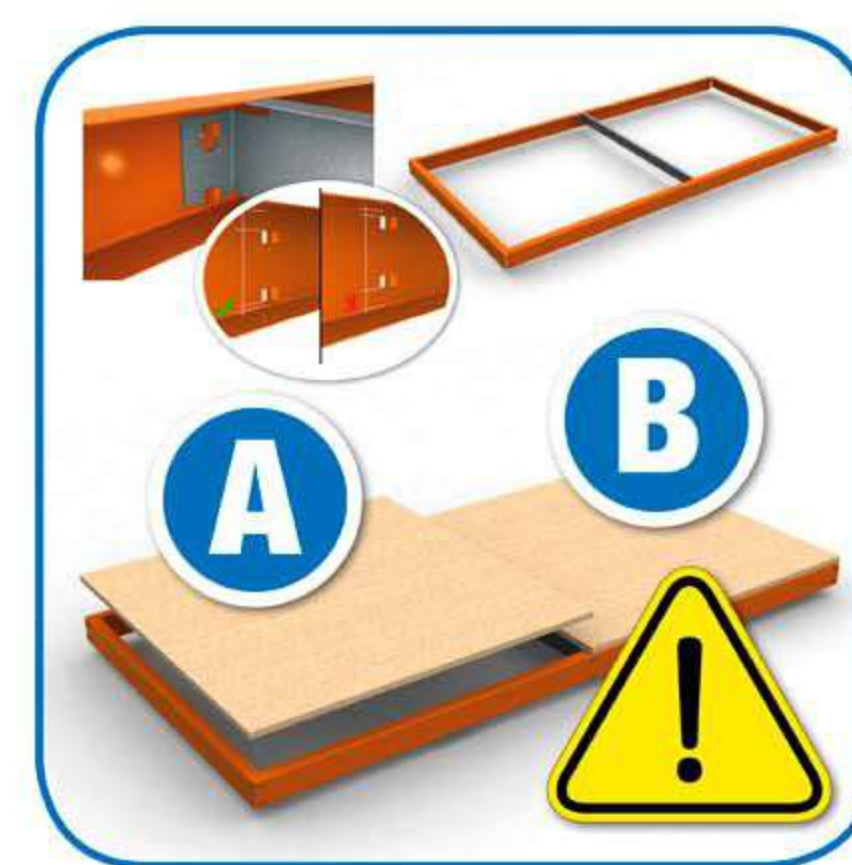

SIMONWORK

BASIC 3 90 X 210 X 75 cm

35.4" x 82.6" x 29.5"

6x

A 3 uds 75 x 104.4 cm **B** 3 uds 75 x 105.8 cm

*MEDIDAS EN USO USED MEASUREMENTS
MASSNAHMEN IM EINSATZ MESURES EN EMPLOI MEDIDAS EM USO:
877 x 2110 x 760 mm (34,5" x 83,1" x 29,9")