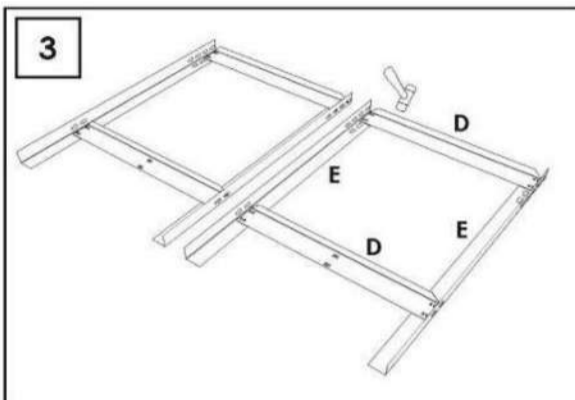

SIMONCLASSIC

SIMONCLICK

SIMONTALLER

SIMONAUTO

SIMONWORK

SIMONLOCKER

SIMONOFFICE

SIMONHOME

SIMONGARDEN

SIMONTITAN

SIMONINOX

SIMONINDUSTRIAL

SIMONPALET

SIMONLEVER

ALTILLOS Y PASILLOS ELEVADOS
PLATFORMS AND MEZZANINES
LAGERBUHNIEN • PLATES-FORMES ET MEZZANINES

* Kg / lb por bandeja con carga uniformemente repartida
Kg / lb per shelf uniformly distributed load
Kg / lb pro fach bei gleichmäßig verteilter Last
Kg / lb par plateau avec charge uniformément répartie