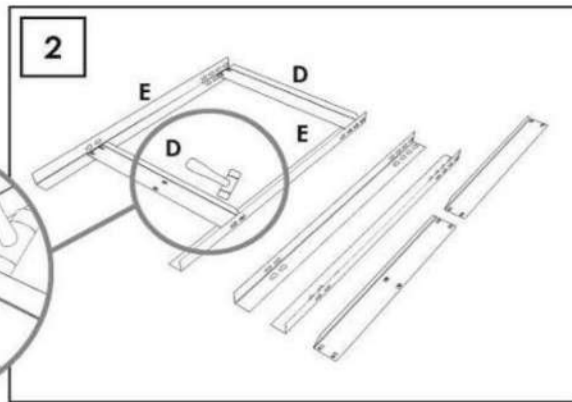

SIMONCLASSIC

SIMONCLICK

SIMONTALLER

SIMONAUTO

SIMONWORK

SIMONLOCKER

SIMONOFFICE

SIMONHOME

SIMONGARDEN

SIMONTITAN

SIMONINOX

SIMONINDUSTRIAL

SIMONPALET

SIMONLEVER

ALTILLOS Y PASILLOS ELEVADOS
PLATFORMS AND MEZZANINES
LAGERBUHNIEN • PLATES-FORMES ET MEZZANINES

* Kg / lb por bandeja con carga uniformemente repartida
Kg / lb per shelf uniformly distributed load
Kg / lb pro fach bei gleichmäßig verteilter Last
Kg / lb par plateau avec charge uniformément répartie