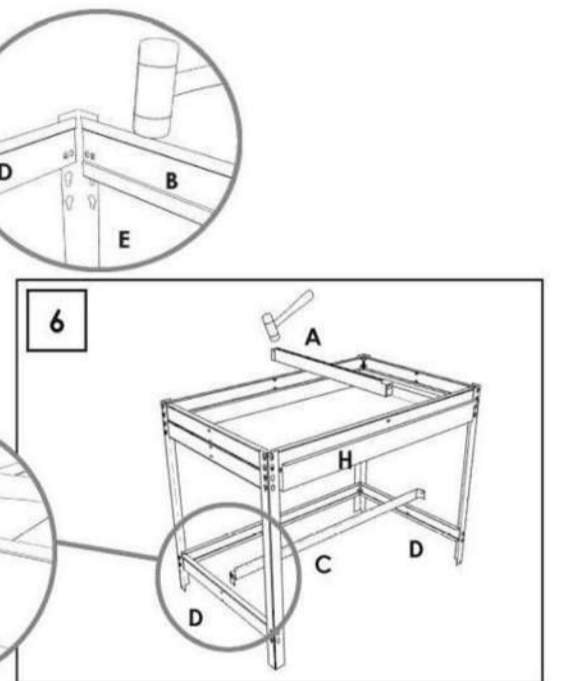

SIMONCLASSIC

SIMONCLICK

SIMONTALLER

SIMONAUTO

SIMONWORK

SIMONLOCKER

SIMONOFFICE

SIMONHOME

SIMONGARDEN

SIMONTITAN

SIMONINOX

SIMONINDUSTRIAL

SIMONPALET

SIMONLEVER

ALTILLOS Y PASILLOS ELEVADOS
PLATFORMS AND MEZZANINES
LAGERBUHNIEN • PLATES-FORMES ET MEZZANINES

* Kg / lb por bandeja con carga uniformemente repartida
Kg / lb per shelf uniformly distributed load
Kg / lb pro fach bei gleichmäßig verteilter Last
Kg / lb par plateau avec charge uniformément répartie