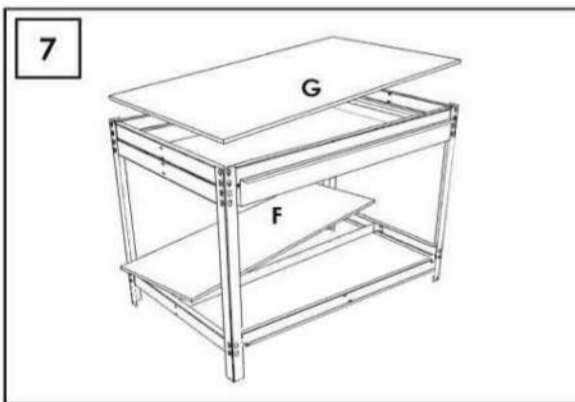

SIMONCLASSIC

SIMONCLICK

SIMONTALLER

SIMONAUTO

SIMONWORK

SIMONLOCKER

SIMONOFFICE

SIMONHOME

SIMONGARDEN

SIMONTITAN

SIMONINOX

SIMONINDUSTRIAL

SIMONPALET

SIMONLEVER

ALTILLOS Y PASILLOS ELEVADOS
PLATFORMS AND MEZZANINES
LAGERBUHNIEN • PLATES-FORMES ET MEZZANINES

* Kg / lb por bandeja con carga uniformemente repartida
Kg / lb per shelf uniformly distributed load
Kg / lb pro fach bei gleichmäßig verteilter Last
Kg / lb par plateau avec charge uniformément répartie