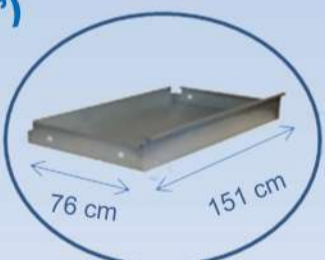

SIMONWORK BTO BOX 1500

mobile

95,7 x 151 x 76 cm
37.7" x 59.4" x 29.9"

5 Años Garantía *
Years Guarantee
Jahre Garantie
Anos de Garantia
SIMONRACK

CAPACITÄ TOTALE BELLO SCAFFALE
CAPACITÉ TOTALE DE LA ESTANTERÍA
TOTAL CAPACITY DE PHARVETZ
CAPACIDADE TOTAL
120 KG

Carga uniformemente repartida
Evenly distributed load
Gleichmäßig verteilte Last
Charge uniformément répartie
Carga uniformemente distribuida

- 1 x 75 cm (29.5")
- 2 x 75 cm (29.5")
- 2 x 58 cm (22.8")
- 1 x 35 kg (80 lb) 56 x 137 cm (22.0 x 53.9")
- 1 x 75 x 150 cm MDF (29.5 x 59.1")
- 1 x 40 x 150 cm (15.8 x 59.1")
- 1 x 150 cm (59.1")
- 14 x
- 4 x 84 cm (33.1")
- 4 x 150 cm (59.1")
- 4 x 75 cm (29.5")
- 2 x
- 2 x
- 14 x

*MEDIDAS EN USO USED MEASUREMENTS
MASSNAHMEN IM EINSATZ MESURES EN EMPLOI MEDIDAS EM USO:
843 x 1520 x 770 mm (33.19" x 59.8" x 30.3")

ESTANTERIAS SIMON S.L. B.60.556.463
PG. ALFAMEN CI/ POLIGONO C. Nº3
ALFAMEN (ZARAGOZA)