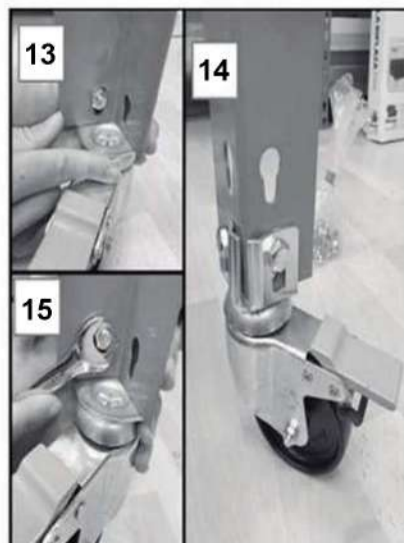

SIMONCLASSIC

SIMONCLICK

SIMONTALLER

SIMONAUTO

SIMONWORK

SIMONLOCKER

SIMONOFFICE

SIMONHOME

SIMONGARDEN

SIMONTITAN

SIMONINOX

SIMONINDUSTRIAL

SIMONPALET

SIMONLEVER

ALTILLOS Y PASILLOS ELEVADOS
PLATFORMS AND MEZZANINES
LAGERBUHNIEN • PLATES-FORMES ET MEZZANINES

* Kg / lb por bandeja con carga uniformemente repartida
Kg / lb per shelf uniformly distributed load
Kg / lb pro fach bei gleichmäßig verteilter Last
Kg / lb par plateau avec charge uniformément répartie