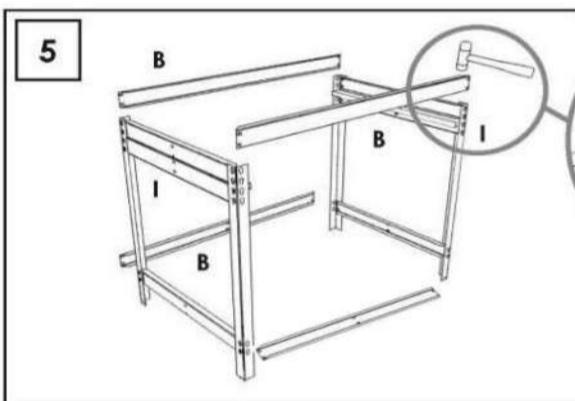

SIMONCLASSIC

SIMONCLICK

SIMONTALLER

SIMONAUTO

SIMONWORK

SIMONLOCKER

SIMONOFFICE

SIMONHOME

SIMONGARDEN

SIMONTITAN

SIMONINOX

SIMONINDUSTRIAL

SIMONPALET

SIMONLEVER

ALTILLOS Y PASILLOS ELEVADOS
PLATFORMS AND MEZZANINES
LAGERBUHNIEN • PLATES-FORMES ET MEZZANINES

* Kg / lb por bandeja con carga uniformemente repartida
Kg / lb per shelf uniformly distributed load
Kg / lb pro fach bei gleichmäßig verteilter Last
Kg / lb par plateau avec charge uniformément répartie