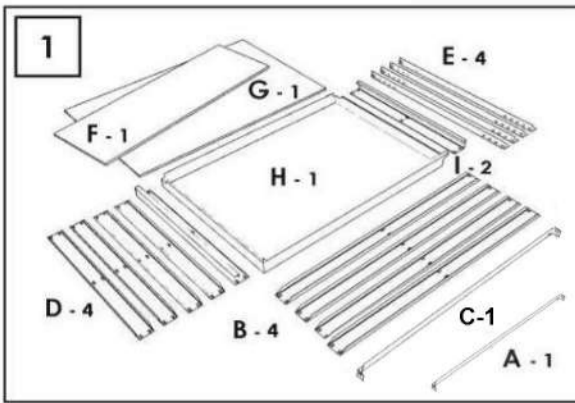

SIMONCLASSIC

SIMONCLICK

SIMONTALLER

SIMONAUTO

SIMONWORK

SIMONLOCKER

SIMONOFFICE

SIMONHOME

SIMONGARDEN

SIMONTITAN

SIMONINOX

SIMONINDUSTRIAL

SIMONPALET

SIMONLEVER

ALTILLOS Y PASILLOS ELEVADOS
PLATFORMS AND MEZZANINES
LAGERBUHNIEN • PLATES-FORMES ET MEZZANINES

* Kg / lb por bandeja con carga uniformemente repartida
Kg / lb per shelf uniformly distributed load
Kg / lb pro fach bei gleichmäßig verteilter Last
Kg / lb par plateau avec charge uniformément répartie