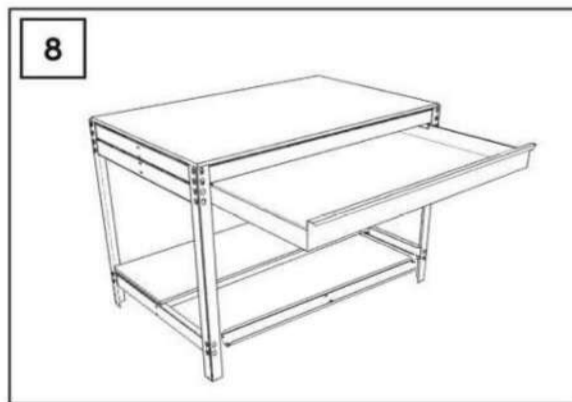

SIMONCLASSIC

SIMONCLICK

SIMONTALLER

SIMONAUTO

SIMONWORK

SIMONLOCKER

SIMONOFFICE

SIMONHOME

SIMONGARDEN

SIMONTITAN

SIMONINOX

SIMONINDUSTRIAL

SIMONPALET

SIMONLEVER

ALTILLOS Y PASILLOS ELEVADOS
PLATFORMS AND MEZZANINES
LAGERBUHNIEN • PLATES-FORMES ET MEZZANINES

* Kg / lb por bandeja con carga uniformemente repartida
Kg / lb per shelf uniformly distributed load
Kg / lb pro fach bei gleichmäßig verteilter Last
Kg / lb par plateau avec charge uniformément répartie