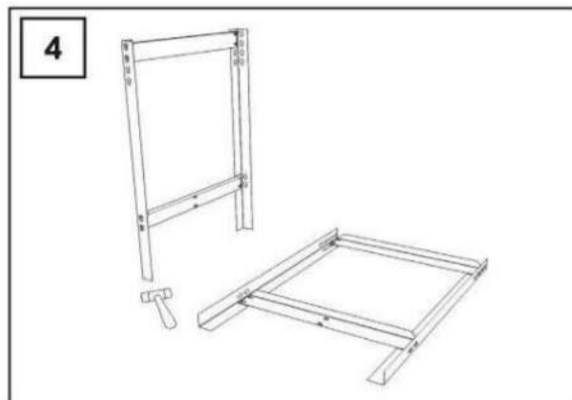

SIMONCLASSIC

SIMONCLICK

SIMONTALLER

SIMONAUTO

SIMONWORK

SIMONLOCKER

SIMONOFFICE

SIMONHOME

SIMONGARDEN

SIMONTITAN

SIMONINOX

SIMONINDUSTRIAL

SIMONPALET

SIMONLEVER

ALTILLOS Y PASILLOS ELEVADOS
PLATFORMS AND MEZZANINES
LAGERBUHNIEN • PLATES-FORMES ET MEZZANINES

* Kg / lb por bandeja con carga uniformemente repartida
Kg / lb per shelf uniformly distributed load
Kg / lb pro fach bei gleichmäßig verteilter Last
Kg / lb par plateau avec charge uniformément répartie