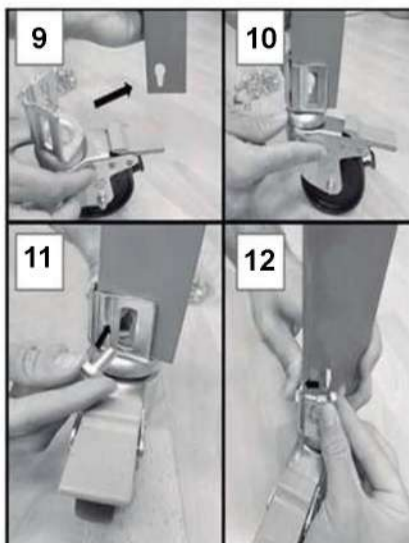

SIMONCLASSIC

SIMONCLICK

SIMONTALLER

SIMONAUTO

SIMONWORK

SIMONLOCKER

SIMONOFFICE

SIMONHOME

SIMONGARDEN

SIMONTITAN

SIMONINOX

SIMONINDUSTRIAL

SIMONPALET

SIMONLEVER

ALTILLOS Y PASILLOS ELEVADOS
PLATFORMS AND MEZZANINES
LAGERBUHNIEN • PLATES-FORMES ET MEZZANINES

* Kg / lb por bandeja con carga uniformemente repartida
Kg / lb per shelf uniformly distributed load
Kg / lb pro fach bei gleichmäßig verteilter Last
Kg / lb par plateau avec charge uniformément répartie