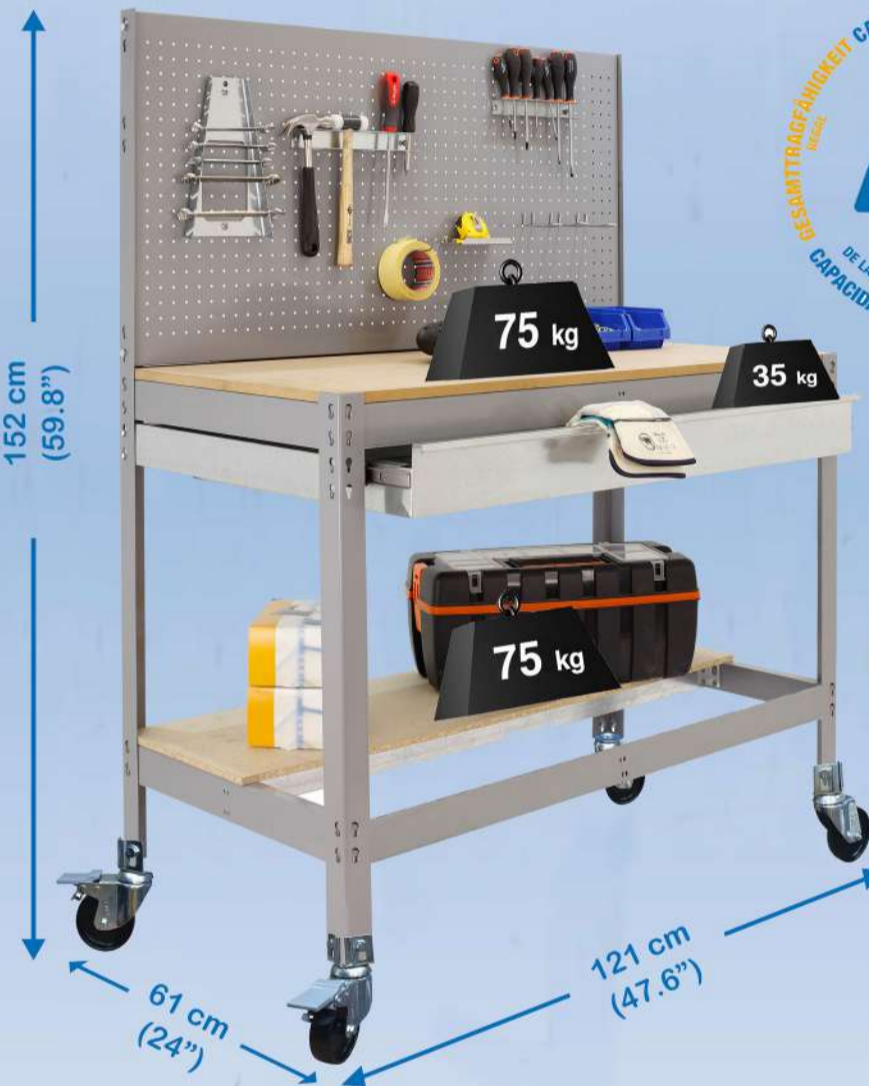

SIMONWORK BT2 BOX 1200

mobile

152 x 121 x 61 cm

59.8" x 47.6" x 24.0"

5 Años Garantía
Years Guarantee
Jahre Garantie
Ans Garantie
Anos de Garantia
SIMONRACK

Herramientas y accesorios no incluidos
Tools and accessories not included
Werkzeuge und Zubehör nicht enthalten
Outils et accessoires non inclus
Ferramentas e acessórios não incluídos

Carga uniformemente repartida
Evenly distributed load
Gleichmäßig verteilte Last
Charge uniformément répartie
Carga uniformemente distribuida

- 1 x 120 x 60 cm (47.2" x 23.6")
- 2 x 84 cm (33.1")
- 2 x 144 cm (56.7")
- 4 x 120 cm (47.2")
- 4 x 60 cm (23.6")
- 1 x 35 kg (80 lb) 56 x 110 cm (22" x 43.3")
- 1 x 120 x 60 cm (47.2" x 23.6")
- 1 x 120 x 35 cm (47.2" x 13.8")
- 1 x 120 cm (47.2")
- 60 cm (23.6")
- 8 x [Hardware]
- 2 x 60 cm (23.6")
- 2 x 58 cm (22.8")
- 2 x [Hardware]
- 2 x [Hardware]
- 12 x [Hardware]