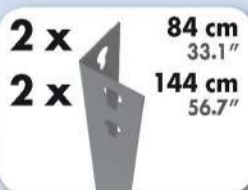

# 155,5 x 91 x 61 cm

# 61.2" x 35.8" x 24.0"

**5** Años Garantía  
Years Guarantee  
Jahre Garantie  
Ans Garantie  
Anos de Garantía

**SIMONRACK**

**Carga uniformemente repartida**  
Evenly distributed load  
Gleichmäßig verteilte Last  
Charge uniformément répartie  
Carga uniformemente distribuida