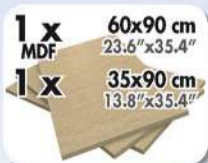

# 155,5 x 91 x 61 cm

# 61.2" x 35.8" x 24.0"

**5** Años Garantía  
Years Guarantee  
Jahre Garantie  
Ans Garantie  
Anos de Garantía

**SIMONRACK**

**Carga uniformemente repartida**  
Evenly distributed load  
Gleichmäßig verteilte Last  
Charge uniformément répartie  
Carga uniformemente distribuida