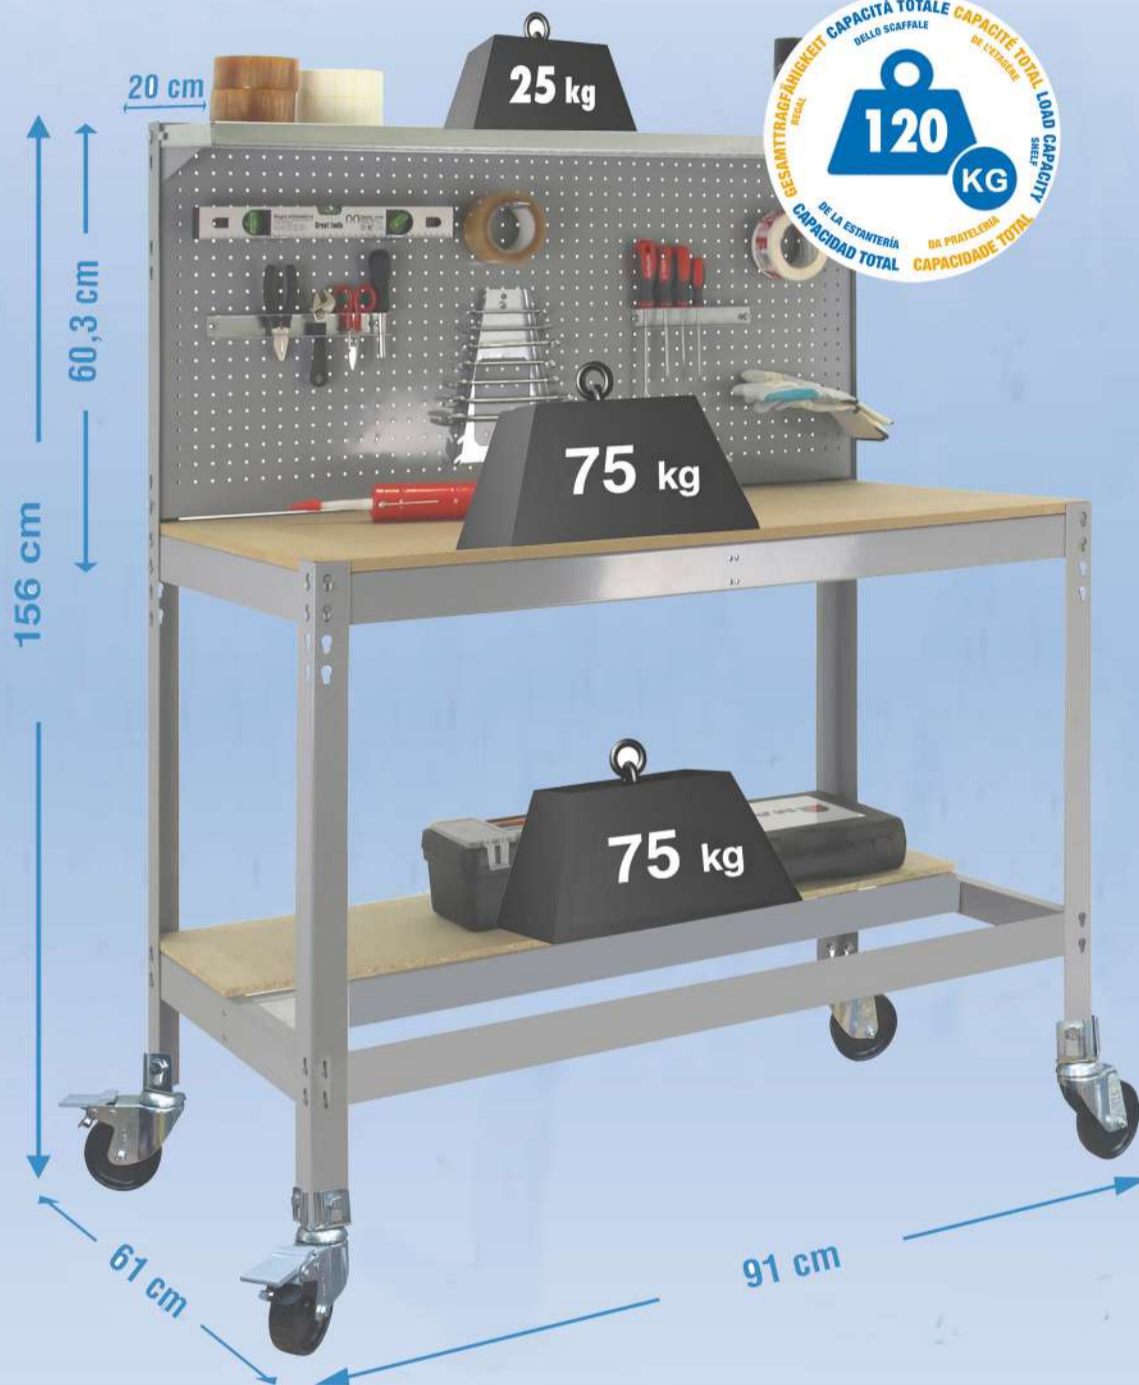

# 155,5 x 91 x 61 cm

# 61.2" x 35.8" x 24.0"

**5** Años Garantía  
Years Guarantee  
Jahre Garantie  
Ans Garantie  
Anos de Garantía

**SIMONRACK**

**Carga uniformemente repartida**  
Evenly distributed load  
Gleichmäßig verteilte Last  
Charge uniformément répartie  
Carga uniformemente distribuida