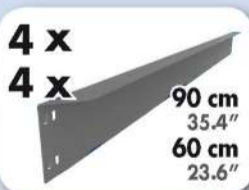

# 155,5 x 91 x 61 cm

# 61.2" x 35.8" x 24.0"

**5** Años Garantía  
Years Guarantee  
Jahre Garantie  
Ans Garantie  
Anos de Garantía

**SIMONRACK**

**Carga uniformemente repartida**  
Evenly distributed load  
Gleichmäßig verteilte Last  
Charge uniformément répartie  
Carga uniformemente distribuida