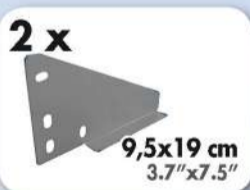

# 155,5 x 91 x 61 cm

# 61.2" x 35.8" x 24.0"

**5** Años Garantía  
Years Guarantee  
Jahre Garantie  
Ans Garantie  
Anos de Garantía

**SIMONRACK**

**Carga uniformemente repartida**  
Evenly distributed load  
Gleichmäßig verteilte Last  
Charge uniformément répartie  
Carga uniformemente distribuida