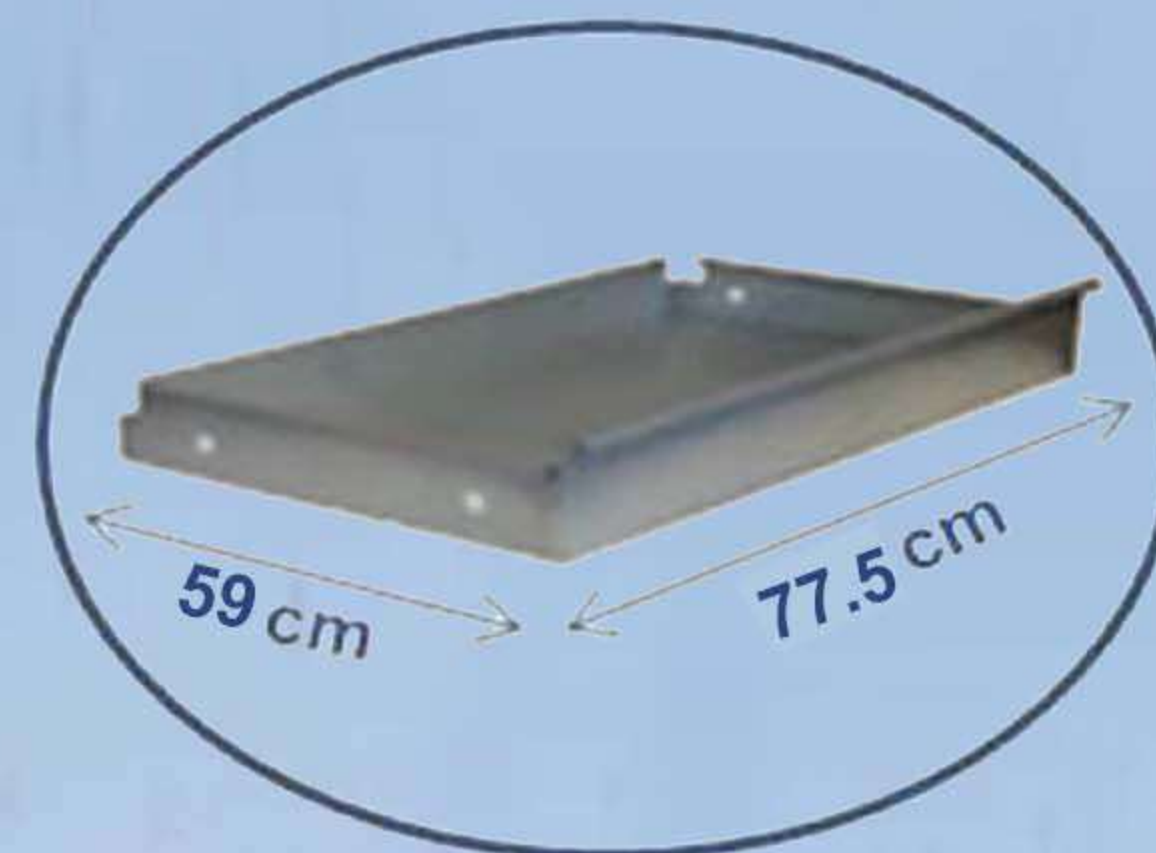

Carga uniformemente repartida
Evenly distributed load
Gleichmäßig verteilte Last
Charge uniformément répartie
Carga uniformemente distribuida