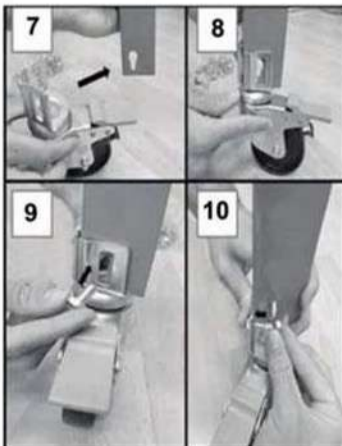

SIMONCLASSIC

SIMONCLICK

SIMONTALLER

SIMONAUTO

SIMONWORK

SIMONLOCKER

SIMONOFFICE

SIMONHOME

SIMONGARDEN

SIMONTITÁN

SIMONINOX

SIMONINDUSTRIAL

SIMONPALET

SIMONLEVER

AL TILLOS Y PASILLOS ELEVADOS
PLATFORMS AND MEZZANINES
LAGERBUHNIEN • PLATES-FORMES ET MEZZANINES

* Kg / lb por bandeja con carga uniformemente repartida
Kg / lb per shelf uniformly distributed load
Kg / lb pro fach bei gleichmäßig verteilter last
Kg / lb par plateau avec charge uniformément répartie