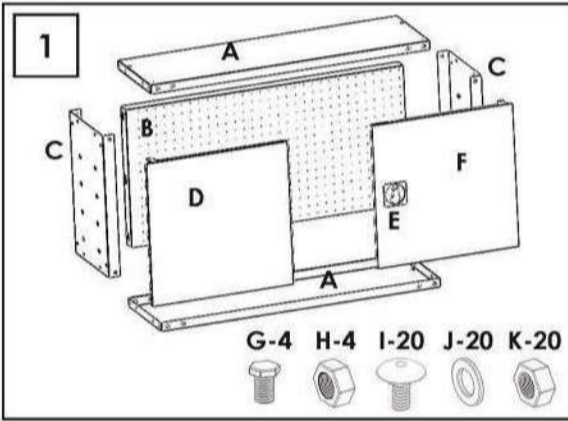

SIMONCLASSIC

SIMONCLICK

SIMONTALLER

SIMONAUTO

SIMONWORK

SIMONLOCKER

SIMONOFFICE

SIMONHOME

SIMONGARDEN

SIMONTITÁN

SIMONINOX

SIMONINDUSTRIAL

SIMONPALET

SIMONLEVER

AL TILLOS Y PASILLOS ELEVADOS
PLATFORMS AND MEZZANINES
LAGERBUHNIEN • PLATES-FORMES ET MEZZANINES

* Kg / lb por bandeja con carga uniformemente repartida
Kg / lb per shelf uniformly distributed load
Kg / lb pro fach bei gleichmäßig verteilter last
Kg / lb par plateau avec charge uniformément répartie