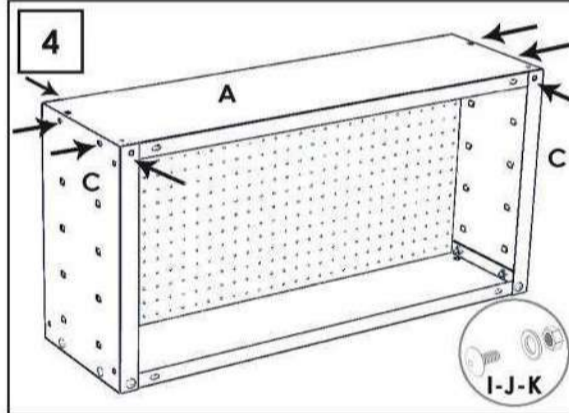

SIMONCLASSIC

SIMONCLICK

SIMONTALLER

SIMONAUTO

SIMONWORK

SIMONLOCKER

SIMONOFFICE

SIMONHOME

SIMONGARDEN

SIMONTITÁN

SIMONINOX

SIMONINDUSTRIAL

SIMONPALET

SIMONLEVER

AL TILLOS Y PASILLOS ELEVADOS
PLATFORMS AND MEZZANINES
LAGERBUHNIEN • PLATES-FORMES ET MEZZANINES

* Kg / lb por bandeja con carga uniformemente repartida
Kg / lb per shelf uniformly distributed load
Kg / lb pro fach bei gleichmäßig verteilter last
Kg / lb par plateau avec charge uniformément répartie