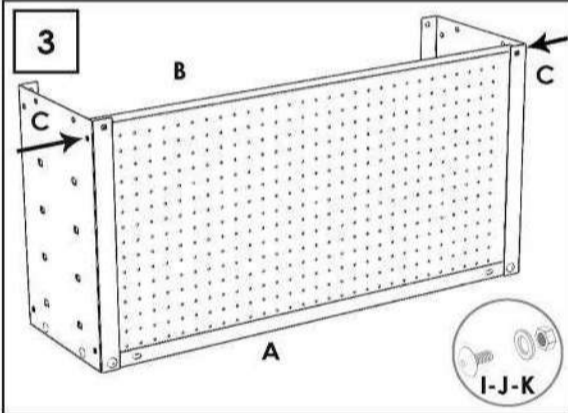

SIMONCLASSIC

SIMONCLICK

SIMONTALLER

SIMONAUTO

SIMONWORK

SIMONLOCKER

SIMONOFFICE

SIMONHOME

SIMONGARDEN

SIMONTITÁN

SIMONINOX

SIMONINDUSTRIAL

SIMONPALET

SIMONLEVER

AL TILLOS Y PASILLOS ELEVADOS
PLATFORMS AND MEZZANINES
LAGERBUHNIEN • PLATES-FORMES ET MEZZANINES

* Kg / lb por bandeja con carga uniformemente repartida
Kg / lb per shelf uniformly distributed load
Kg / lb pro fach bei gleichmäßig verteilter last
Kg / lb par plateau avec charge uniformément répartie