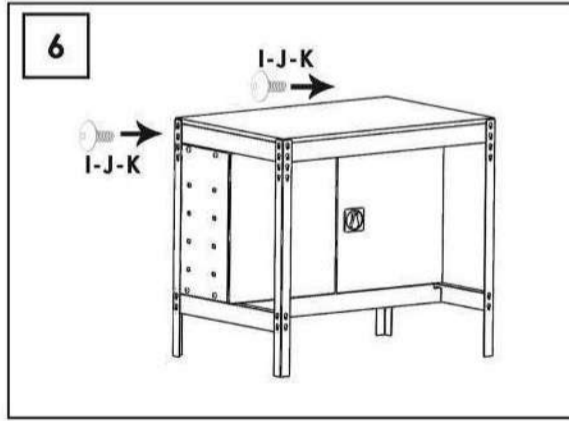

SIMONCLASSIC

SIMONCLICK

SIMONTALLER

SIMONAUTO

SIMONWORK

SIMONLOCKER

SIMONOFFICE

SIMONHOME

SIMONGARDEN

SIMONTITÁN

SIMONINOX

SIMONINDUSTRIAL

SIMONPALET

SIMONLEVER

AL TILLOS Y PASILLOS ELEVADOS
PLATFORMS AND MEZZANINES
LAGERBUHNIEN • PLATES-FORMES ET MEZZANINES

* Kg / lb por bandeja con carga uniformemente repartida
Kg / lb per shelf uniformly distributed load
Kg / lb pro fach bei gleichmäßig verteilter last
Kg / lb par plateau avec charge uniformément répartie