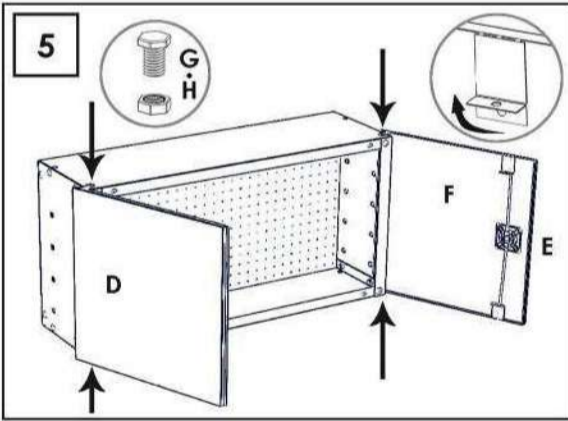

SIMONCLASSIC

SIMONCLICK

SIMONTALLER

SIMONAUTO

SIMONWORK

SIMONLOCKER

SIMONOFFICE

SIMONHOME

SIMONGARDEN

SIMONTITÁN

SIMONINOX

SIMONINDUSTRIAL

SIMONPALET

SIMONLEVER

AL TILLOS Y PASILLOS ELEVADOS
PLATFORMS AND MEZZANINES
LAGERBUHNIEN • PLATES-FORMES ET MEZZANINES

* Kg / lb por bandeja con carga uniformemente repartida
Kg / lb per shelf uniformly distributed load
Kg / lb pro fach bei gleichmäßig verteilter last
Kg / lb par plateau avec charge uniformément répartie