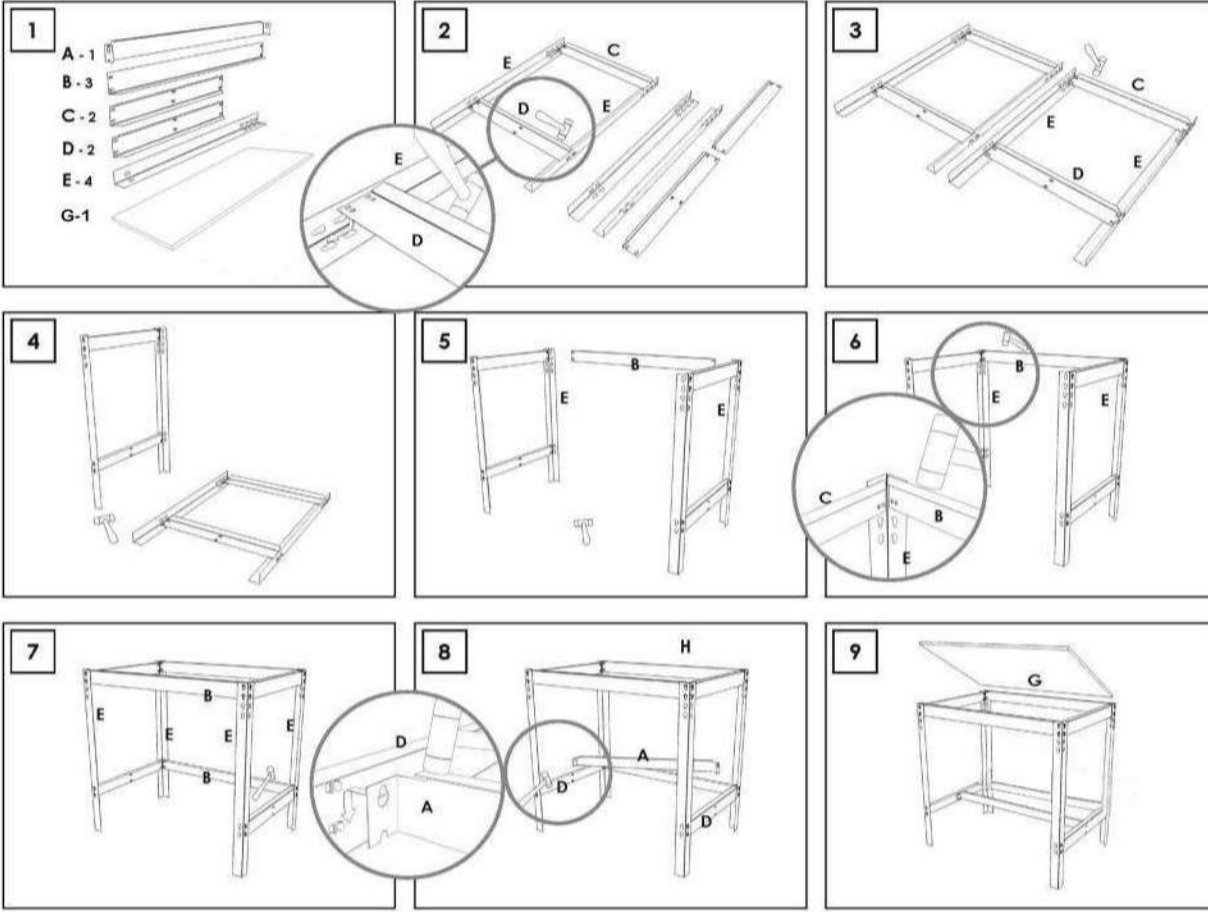

SIMONCLASSIC

SIMONCLICK

SIMONTALLER

SIMONAUTO

SIMONWORK

SIMONLOCKER

SIMONOFFICE

SIMONHOME

SIMONGARDEN

SIMONTITÁN

SIMONINOX

SIMONINDUSTRIAL

SIMONPALET

SIMONLEVER

AL TILLOS Y PASILLOS ELEVADOS
PLATFORMS AND MEZZANINES
LAGERBUHNIEN • PLATES-FORMES ET MEZZANINES

* Kg / lb por bandeja con carga uniformemente repartida
Kg / lb per shelf uniformly distributed load
Kg / lb pro fach bei gleichmäßig verteilter last
Kg / lb par plateau avec charge uniformément répartie