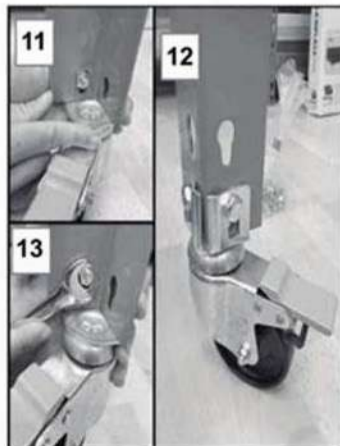

SIMONCLASSIC

SIMONCLICK

SIMONTALLER

SIMONAUTO

SIMONWORK

SIMONLOCKER

SIMONOFFICE

SIMONHOME

SIMONGARDEN

SIMONTITÁN

SIMONINOX

SIMONINDUSTRIAL

SIMONPALET

SIMONLEVER

AL TILLOS Y PASILLOS ELEVADOS
PLATFORMS AND MEZZANINES
LAGERBUHNIEN • PLATES-FORMES ET MEZZANINES

* Kg / lb por bandeja con carga uniformemente repartida
Kg / lb per shelf uniformly distributed load
Kg / lb pro fach bei gleichmäßig verteilter last
Kg / lb par plateau avec charge uniformément répartie