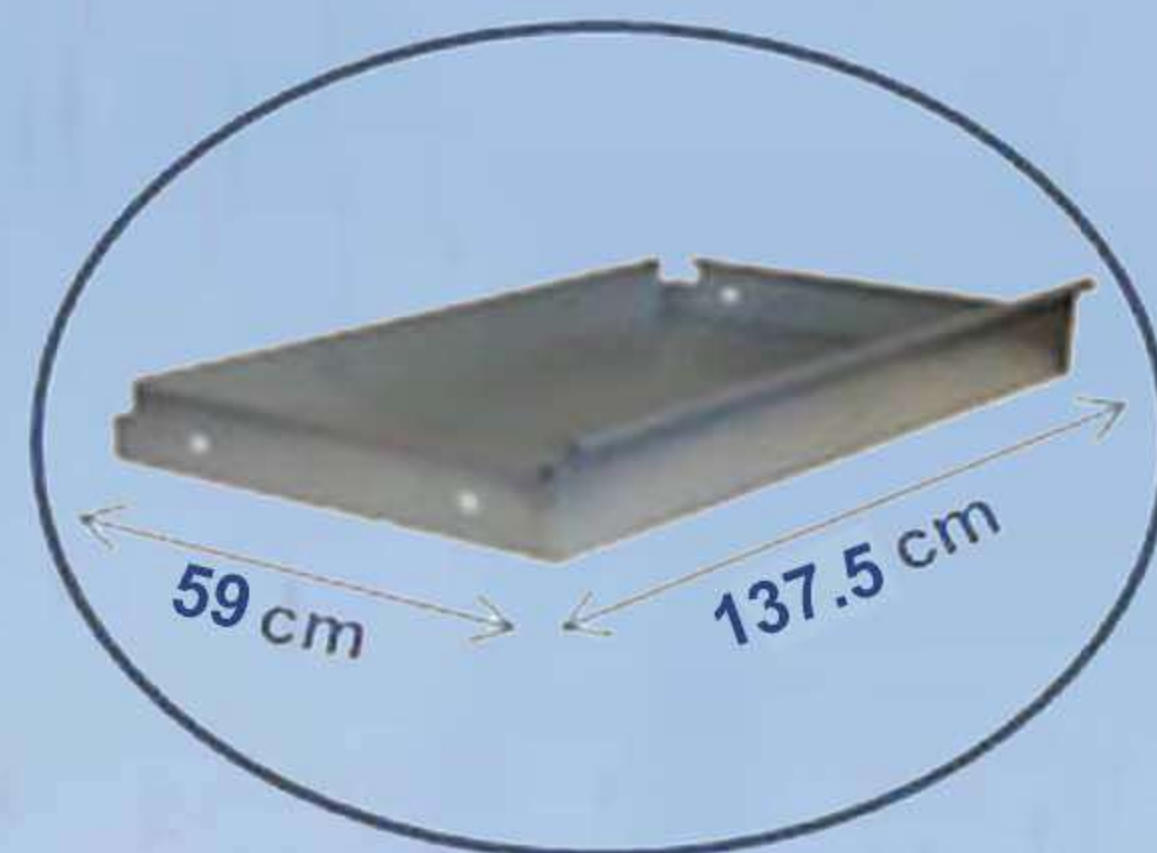

Carga uniformemente repartida
Evenly distributed load
Gleichmäßig verteilte Last
Charge uniformément répartie
Carga uniformemente distribuida

PACKAGING 100% RECYCLABLE

90% DE MATERIAL RECLADO
90% RECYCLED MATERIAL
90% RECYCLETM MATERIAL
90% DE MATERIAL RECYCLADO

Simon Rack