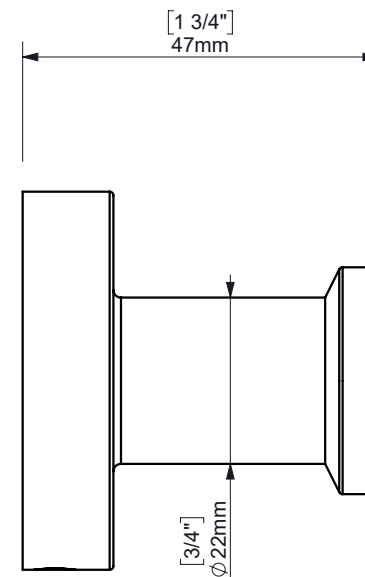

FIJACIÓN PARED  
WALL FIXATION

Espec\_819

Peso / Weight / Poids : 0,117Kg.

Data / Datos / Données:

Normas / Regulations / Normes: UNE 67100: UNE-EN-ISO 9227:2012, EN-ISO 10289:2001

Imágenes no a escala / Draw not to scale / Echelle non respectée