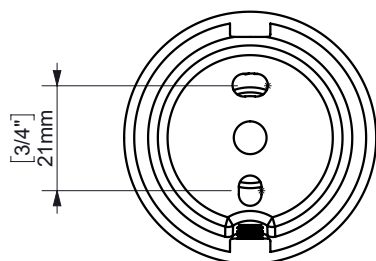

FIJACIÓN PARED  
WALL FIXATION

Espec\_819

Peso / Weight / Poids : 0,117Kg.

Data / Datos / Données:

Normas / Regulations / Normes: UNE 67100: UNE-EN-ISO 9227:2012, EN-ISO 10289:2001

Imágenes no a escala / Draw not to scale / Echelle non respectée