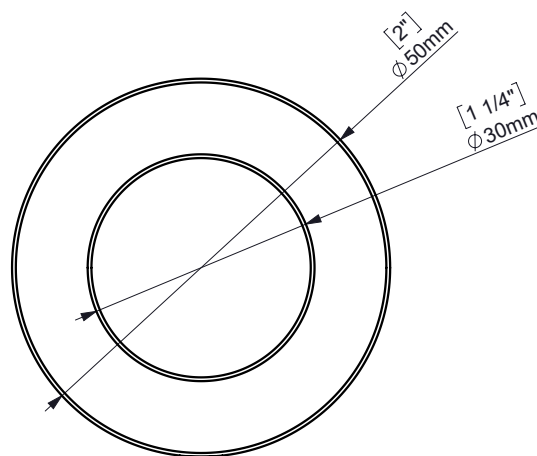

FIJACIÓN PARED  
WALL FIXATION

Espec\_819

Peso / Weight / Poids : 0,117Kg.

Data / Datos / Données:

Normas / Regulations / Normes: UNE 67100: UNE-EN-ISO 9227:2012, EN-ISO 10289:2001

Imágenes no a escala / Draw not to scale / Echelle non respectée