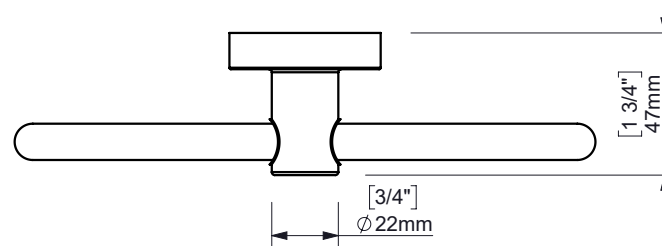

FIJACIÓN PARED  
WALL FIXATION

Espec\_820

Peso / Weight / Poids : 0,181Kg

Data / Datos / Données:

Normas / Regulations / Normes: UNE 67100: UNE-EN-ISO 9227:2012, EN-ISO 10289:2001

Imágenes no a escala / Draw not to scale / Echelle non respectée