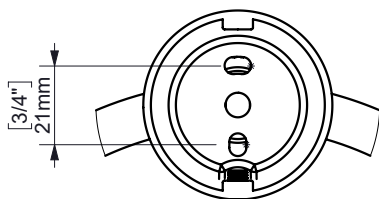

FIJACIÓN PARED  
WALL FIXATION

Espec\_820

Peso / Weight / Poids : 0,181Kg

Data / Datos / Données:

Normas / Regulations / Normes: UNE 67100: UNE-EN-ISO 9227:2012, EN-ISO 10289:2001

Imágenes no a escala / Draw not to scale / Echelle non respectée