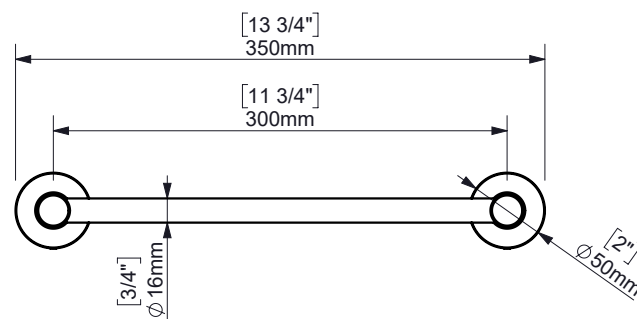

COSMOS T.BARRA 350MM. / TOWEL BAR (14") 350MM.

creabath®

FIJACIÓN PARED
WALL FIXATION

espec_1056

Peso / Weight / Poids : 0,22Kg.

Data / Datos / Donées:

Normas / Regulations / Normes: UNE 67100: UNE-EN-ISO 9227:2012, EN-ISO 10289:2001

Imágenes no a escala / Draw not to scale / Echelle non respectée

www.creabath.com