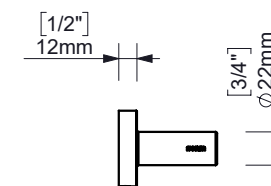

COSMOS T.BARRA 350MM. / TOWEL BAR (14") 350MM.

creabath®

FIJACIÓN PARED
WALL FIXATION

espec_1056

Peso / Weight / Poids : 0,22Kg.

Data / Datos / Donées:

Normas / Regulations / Normes: UNE 67100: UNE-EN-ISO 9227:2012, EN-ISO 10289:2001

Imágenes no a escala / Draw not to scale / Echelle non respectée

www.creabath.com