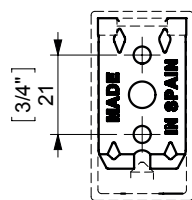

ELEGANCE TOILET ROLL HOLDER / PORTARROLLOS CON TAPA

creabath®
Personal Bathroom

FIJACION PARED
WALL FIXATION

espec_506

Peso / Weight / Poids : 0,565 Kg.

Data / Datos / Données:

Normas / Regulations / Normes: UNE 67100, EN 3497, UNE EN ISO 1456, UNE EN ISO 9227, UNE EN ISO 4541, UNE EN ISO 2819, UNE-EN ISO 4541

Imágenes no a escala / Draw not to scale / Echelle non respectée