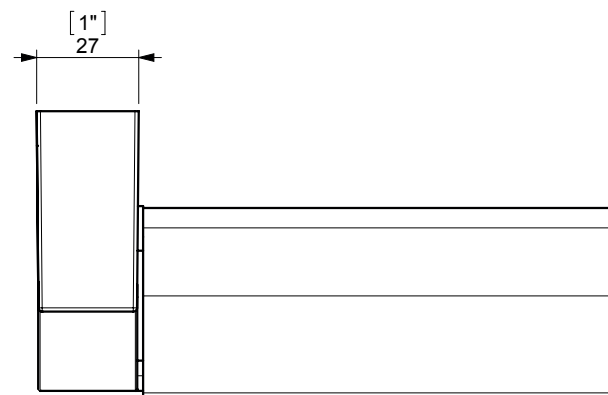

ELEGANCE TOILET ROLL HOLDER / PORTARROLLOS CON TAPA

creabath®
Personal Bathroom

FIJACION PARED
WALL FIXATION

espec_506

Peso / Weight / Poids : 0,565 Kg.

Data / Datos / Données:

Normas / Regulations / Normes: UNE 67100, EN 3497, UNE EN ISO 1456, UNE EN ISO 9227, UNE EN ISO 4541, UNE EN ISO 2819, UNE-EN ISO 4541

Imágenes no a escala / Draw not to scale / Echelle non respectée