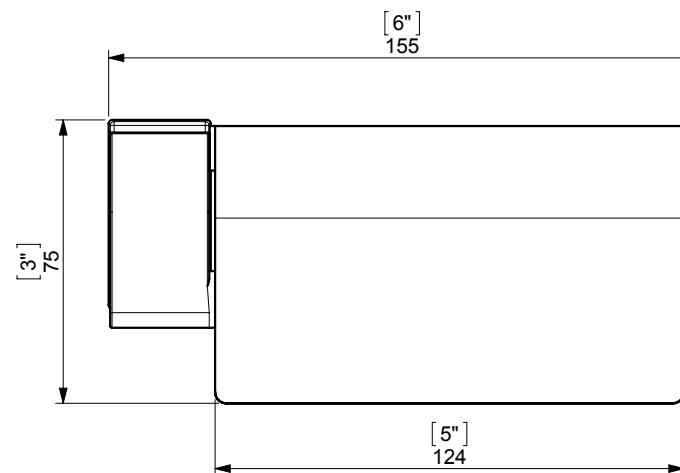

ELEGANCE TOILET ROLL HOLDER / PORTARROLLOS CON TAPA

creabath®
Personal Bathroom

FIJACION PARED
WALL FIXATION

espec_506

Peso / Weight / Poids : 0,565 Kg.

Data / Datos / Données:

Normas / Regulations / Normes: UNE 67100, EN 3497, UNE EN ISO 1456, UNE EN ISO 9227, UNE EN ISO 4541, UNE EN ISO 2819, UNE-EN ISO 4541

Imágenes no a escala / Draw not to scale / Echelle non respectée