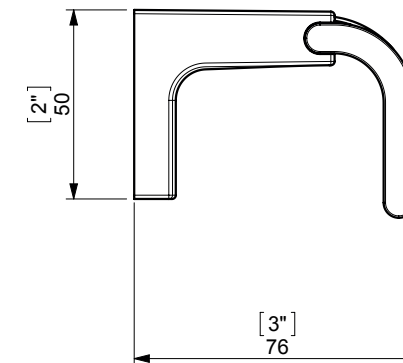

ELEGANCE TOILET ROLL HOLDER / PORTARROLLOS CON TAPA

creabath®
Personal Bathroom

FIJACION PARED
WALL FIXATION

espec_506

Peso / Weight / Poids : 0,565 Kg.

Data / Datos / Données:

Normas / Regulations / Normes: UNE 67100, EN 3497, UNE EN ISO 1456, UNE EN ISO 9227, UNE EN ISO 4541, UNE EN ISO 2819, UNE-EN ISO 4541

Imágenes no a escala / Draw not to scale / Echelle non respectée