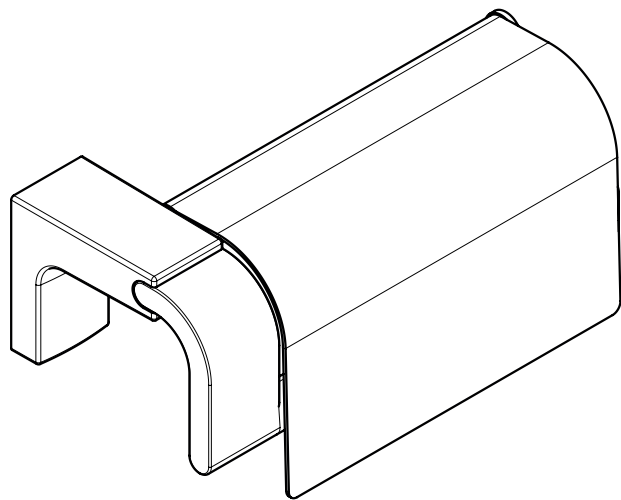

ELEGANCE TOILET ROLL HOLDER / PORTARROLLOS CON TAPA

creabath®
Personal Bathroom

FIJACION PARED
WALL FIXATION

espec_506

Peso / Weight / Poids : 0,565 Kg.

Data / Datos / Données:

Normas / Regulations / Normes: UNE 67100, EN 3497, UNE EN ISO 1456, UNE EN ISO 9227, UNE EN ISO 4541, UNE EN ISO 2819, UNE-EN ISO 4541

Imágenes no a escala / Draw not to scale / Echelle non respectée