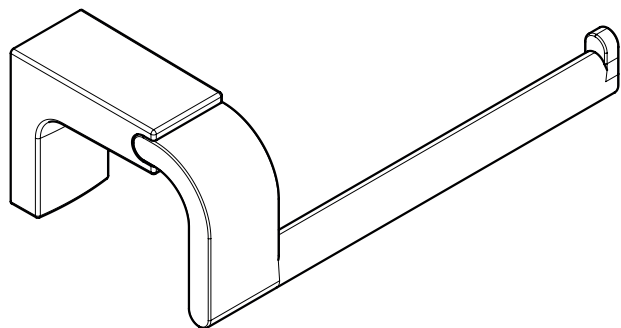

ELEGANCE

OPEN TOILET ROLL HOLDER / PORTARROLLOS SIN TAPA

creabath®
Personal Bathroom

FIJACION PARED
WALL FIXATION

espec_505

Peso / Weight / Poids : 0,395 Kg.

Data / Datos / Données:

Normas / Regulations / Normes: UNE 67100, EN 3497, UNE EN ISO 1456, UNE EN ISO 9227, UNE EN ISO 4541, UNE EN ISO 2819, UNE-EN ISO 4541

Imágenes no a escala / Draw not to scale / Echelle non respectée