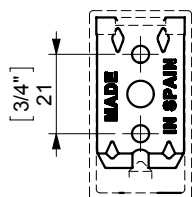

ELEGANCE

OPEN TOILET ROLL HOLDER / PORTARROLLOS SIN TAPA

creabath®
Personal Bathroom

FIJACION PARED
WALL FIXATION

espec_505

Peso / Weight / Poids : 0,395 Kg.

Data / Datos / Données:

Normas / Regulations / Normes: UNE 67100, EN 3497, UNE EN ISO 1456, UNE EN ISO 9227, UNE EN ISO 4541, UNE EN ISO 2819, UNE-EN ISO 4541

Imágenes no a escala / Draw not to scale / Echelle non respectée