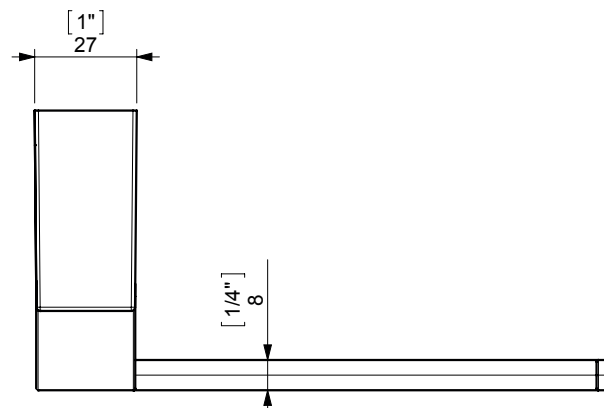

ELEGANCE

OPEN TOILET ROLL HOLDER / PORTARROLLOS SIN TAPA

creabath®
Personal Bathroom

FIJACION PARED
WALL FIXATION

espec_505

Peso / Weight / Poids : 0,395 Kg.

Data / Datos / Données:

Normas / Regulations / Normes: UNE 67100, EN 3497, UNE EN ISO 1456, UNE EN ISO 9227, UNE EN ISO 4541, UNE EN ISO 2819, UNE-EN ISO 4541

Imágenes no a escala / Draw not to scale / Echelle non respectée