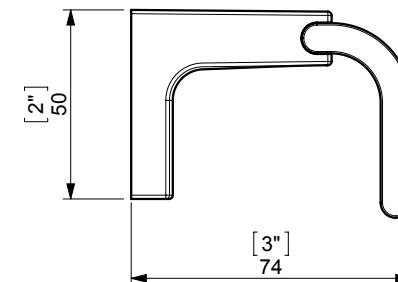

ELEGANCE

OPEN TOILET ROLL HOLDER / PORTARROLLOS SIN TAPA

creabath®
Personal Bathroom

FIJACION PARED
WALL FIXATION

espec_505

Peso / Weight / Poids : 0,395 Kg.

Data / Datos / Données:

Normas / Regulations / Normes: UNE 67100, EN 3497, UNE EN ISO 1456, UNE EN ISO 9227, UNE EN ISO 4541, UNE EN ISO 2819, UNE-EN ISO 4541

Imágenes no a escala / Draw not to scale / Echelle non respectée