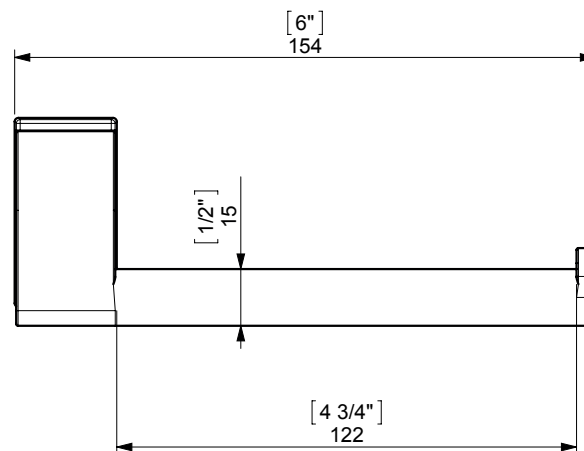

ELEGANCE

OPEN TOILET ROLL HOLDER / PORTARROLLOS SIN TAPA

creabath®
Personal Bathroom

FIJACION PARED
WALL FIXATION

espec_505

Peso / Weight / Poids : 0,395 Kg.

Data / Datos / Données:

Normas / Regulations / Normes: UNE 67100, EN 3497, UNE EN ISO 1456, UNE EN ISO 9227, UNE EN ISO 4541, UNE EN ISO 2819, UNE-EN ISO 4541

Imágenes no a escala / Draw not to scale / Echelle non respectée