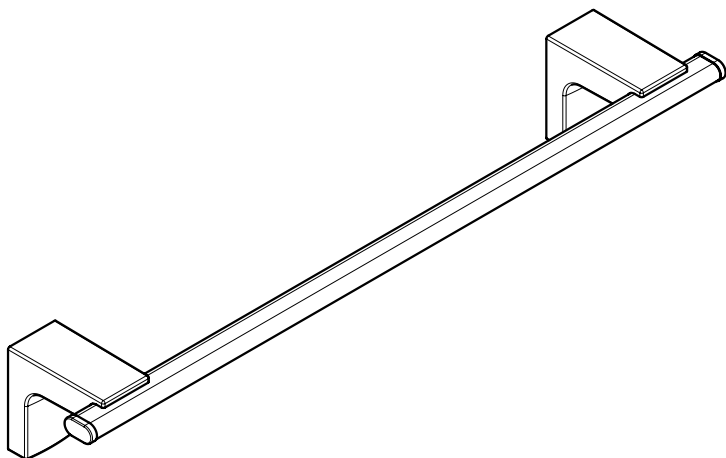

# ELEGANCE TOWEL BAR 350mm.(14") / T.BARRA 350mm.

creabath®

FIJACION PARED  
WALL FIXATION

espec\_494

Imágenes no a escala / Draw not to scale / Echelle non respectée

Peso / Weight / Poids : 0,480 Kg.

Data / Datos / Données: