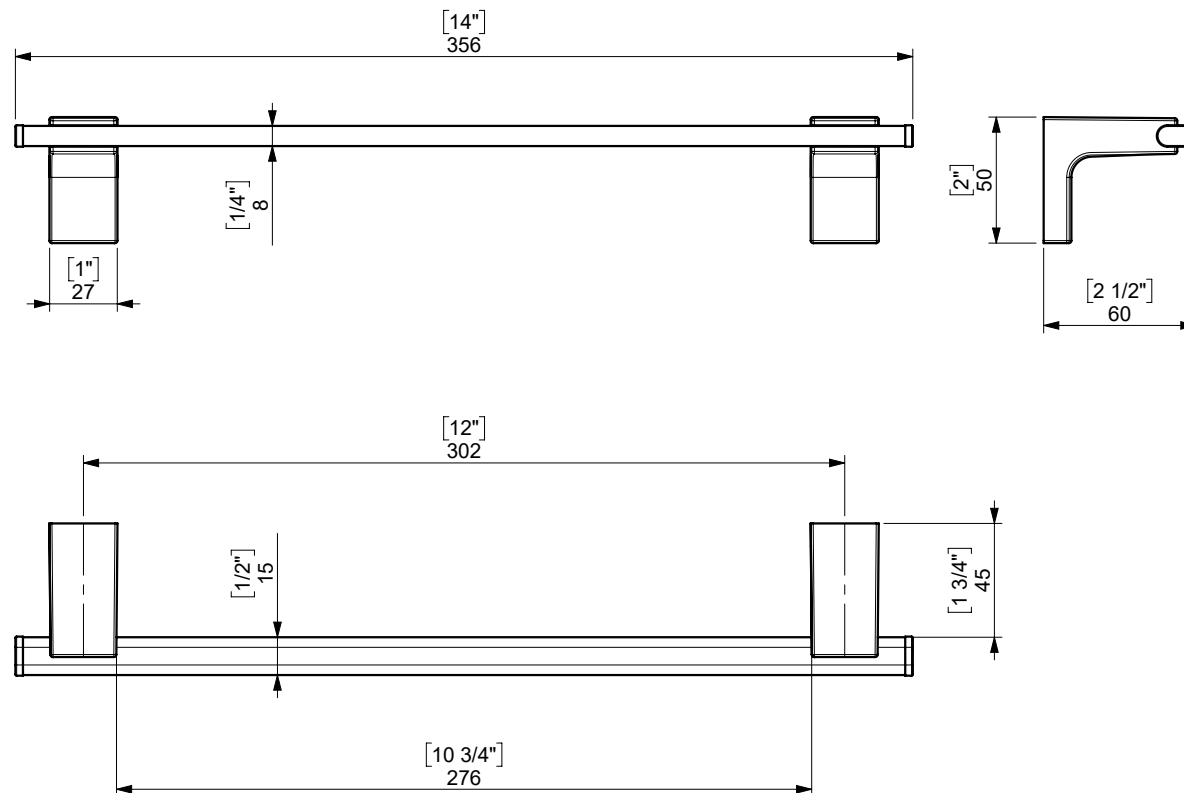

# ELEGANCE TOWEL BAR 350mm.(14") / T.BARRA 350mm.

creabath®

FIJACION PARED  
WALL FIXATION

espec\_494

Imágenes no a escala / Draw not to scale / Echelle non respectée

Peso / Weight / Poids : 0,480 Kg.

Data / Datos / Données: