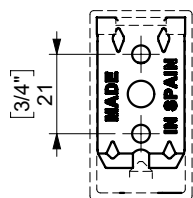

# ELEGANCE TOWEL BAR 350mm.(14") / T.BARRA 350mm.

creabath®

FIJACION PARED  
WALL FIXATION

espec\_494

Imágenes no a escala / Draw not to scale / Echelle non respectée

Peso / Weight / Poids : 0,480 Kg.

Data / Datos / Données: