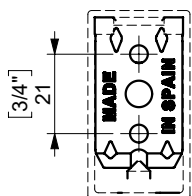

FIJACION PARED
WALL FIXATION

espec_498

Peso / Weight / Poids : 0,150 Kg.

Data / Datos / Données:

Normas / Regulations / Normes: UNE 67100, UNE EN 3497, UNE EN ISO 1456, UNE EN ISO 9227, UNE EN ISO 4541, UNE EN ISO 2819, UNE-EN ISO 4541

Imágenes no a escala / Draw not to scale / Echelle non respectée