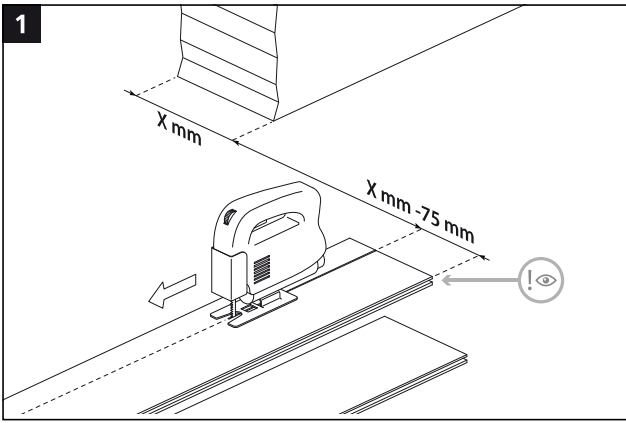

# Montageanleitung Holzzarge variabel

Assembly instructions – Adjustable wooden frame  
Notice de montage – Huisserie en bois ajustable

**Westag AG**

Hellweg 15 | 33378 Rheda-Wiedenbrück | Germany

Tel. +49 5242 17-2000 | Fax +49 5242 17-72000