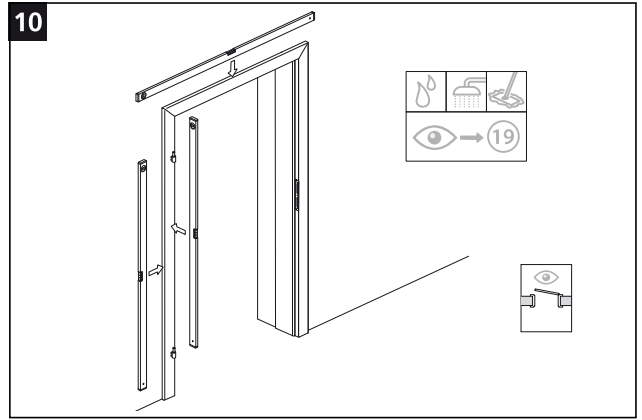

# Montageanleitung Holzzarge variabel

Assembly instructions – Adjustable wooden frame  
Notice de montage – Huisserie en bois ajustable

**Westag AG**

Hellweg 15 | 33378 Rheda-Wiedenbrück | Germany

Tel. +49 5242 17-2000 | Fax +49 5242 17-72000