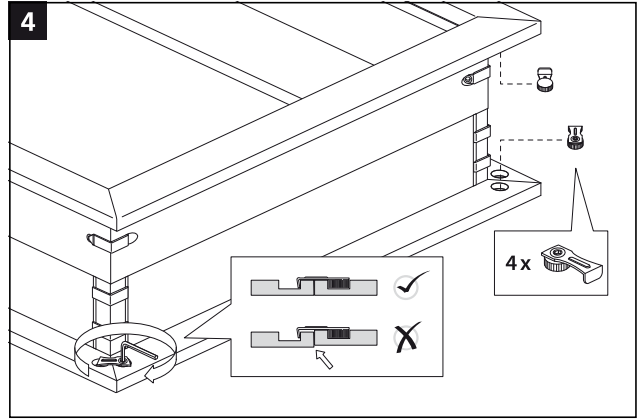

# Montageanleitung Holzzarge variabel

Assembly instructions – Adjustable wooden frame  
Notice de montage – Huisserie en bois ajustable

**Westag AG**

Hellweg 15 | 33378 Rheda-Wiedenbrück | Germany

Tel. +49 5242 17-2000 | Fax +49 5242 17-72000