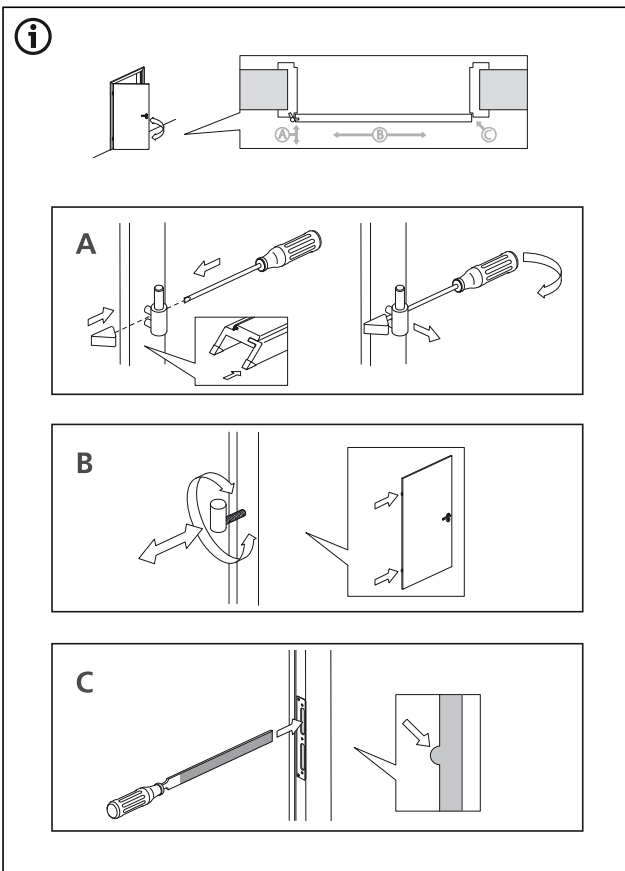

# Montageanleitung Holzzarge variabel

Assembly instructions – Adjustable wooden frame  
Notice de montage – Huisserie en bois ajustable

**Westag AG**

Hellweg 15 | 33378 Rheda-Wiedenbrück | Germany

Tel. +49 5242 17-2000 | Fax +49 5242 17-72000