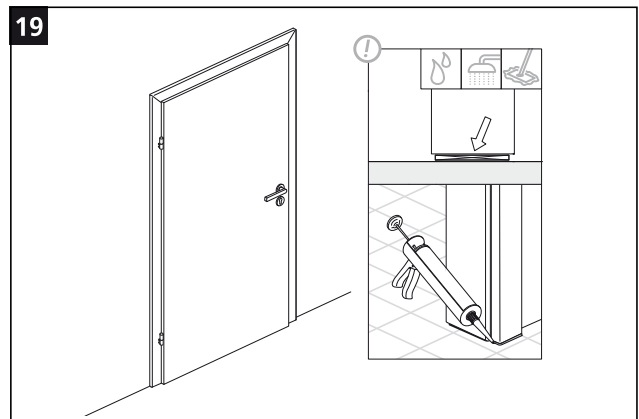

# Montageanleitung Holzzarge variabel

Assembly instructions – Adjustable wooden frame  
Notice de montage – Huisserie en bois ajustable

**Westag AG**

Hellweg 15 | 33378 Rheda-Wiedenbrück | Germany

Tel. +49 5242 17-2000 | Fax +49 5242 17-72000