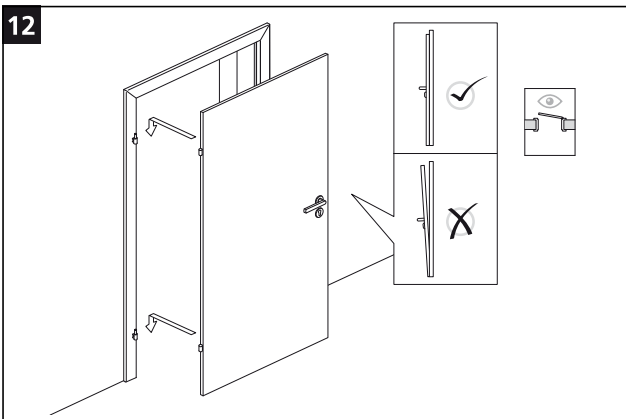

# Montageanleitung Holzzarge variabel

Assembly instructions – Adjustable wooden frame  
Notice de montage – Huisserie en bois ajustable

**Westag AG**

Hellweg 15 | 33378 Rheda-Wiedenbrück | Germany

Tel. +49 5242 17-2000 | Fax +49 5242 17-72000