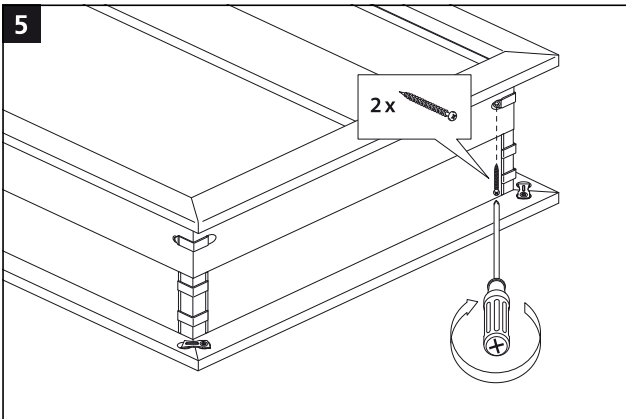

# Montageanleitung Holzzarge variabel

Assembly instructions – Adjustable wooden frame  
Notice de montage – Huisserie en bois ajustable

**Westag AG**

Hellweg 15 | 33378 Rheda-Wiedenbrück | Germany

Tel. +49 5242 17-2000 | Fax +49 5242 17-72000