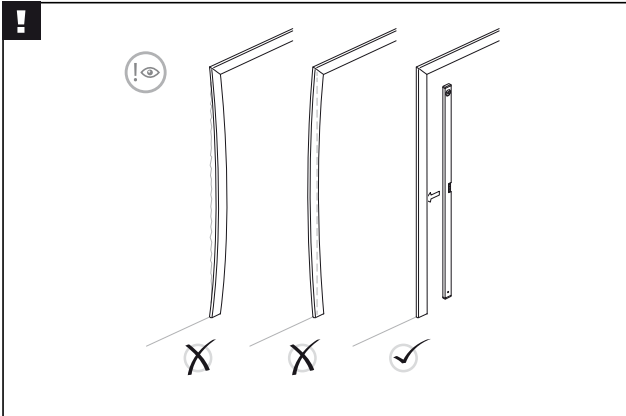

# Montageanleitung Holzzarge variabel

Assembly instructions – Adjustable wooden frame  
Notice de montage – Huisserie en bois ajustable

**Westag AG**

Hellweg 15 | 33378 Rheda-Wiedenbrück | Germany

Tel. +49 5242 17-2000 | Fax +49 5242 17-72000