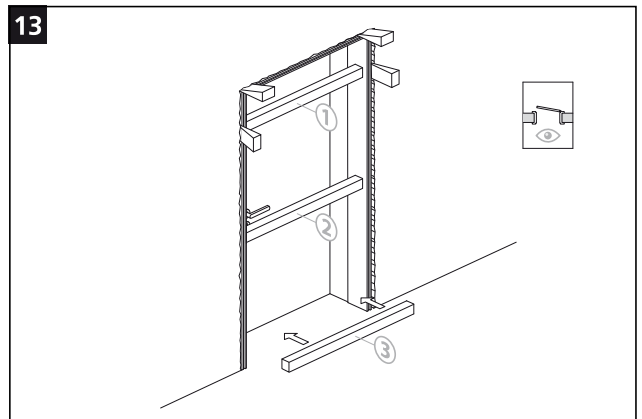

# Montageanleitung Holzzarge variabel

Assembly instructions – Adjustable wooden frame  
Notice de montage – Huisserie en bois ajustable

**Westag AG**

Hellweg 15 | 33378 Rheda-Wiedenbrück | Germany

Tel. +49 5242 17-2000 | Fax +49 5242 17-72000