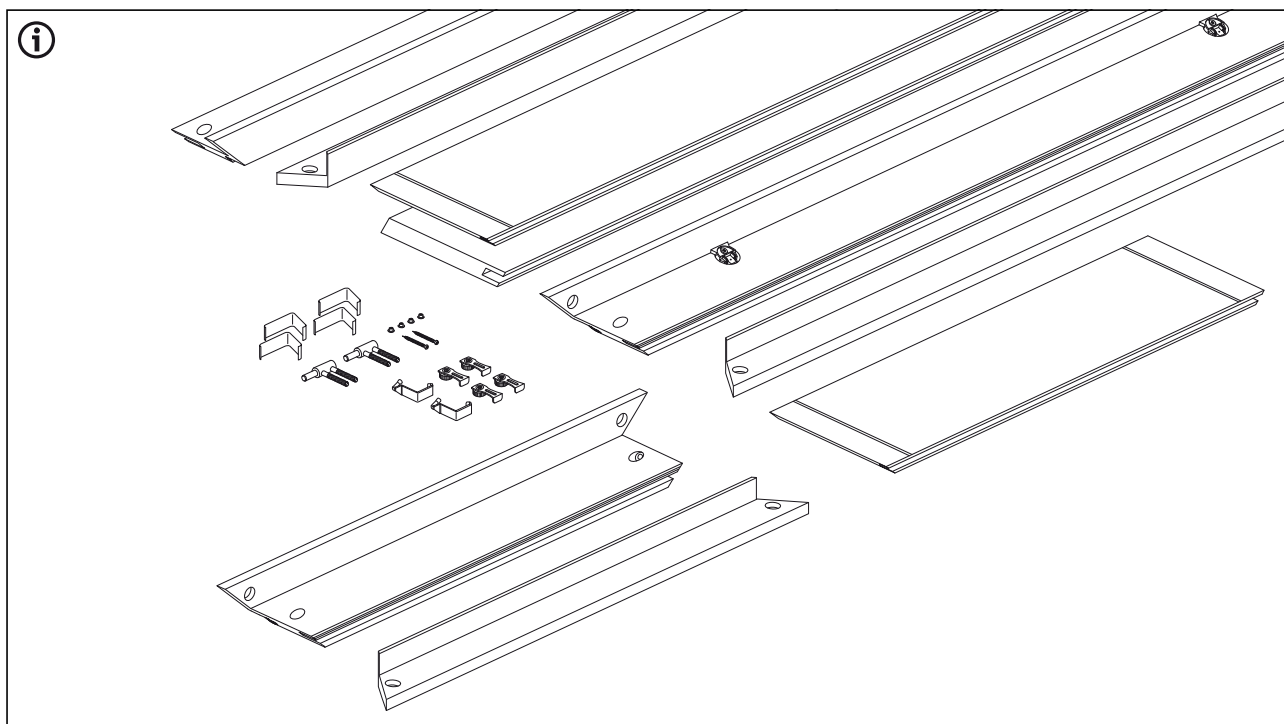

# Montageanleitung Holzzarge variabel

Assembly instructions – Adjustable wooden frame  
Notice de montage – Huisserie en bois ajustable

**Westag AG**

Hellweg 15 | 33378 Rheda-Wiedenbrück | Germany

Tel. +49 5242 17-2000 | Fax +49 5242 17-72000