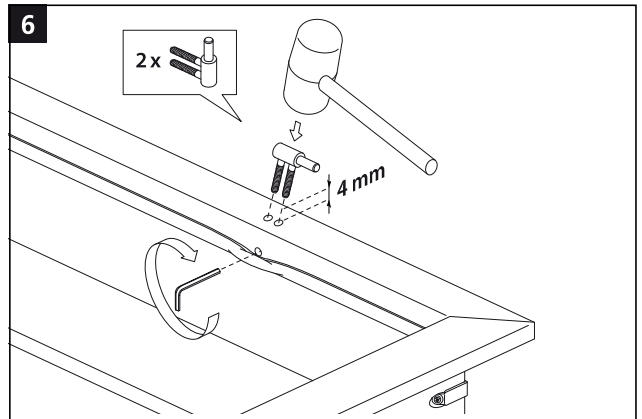

# Montageanleitung Holzzarge variabel

Assembly instructions – Adjustable wooden frame  
Notice de montage – Huisserie en bois ajustable

**Westag AG**

Hellweg 15 | 33378 Rheda-Wiedenbrück | Germany

Tel. +49 5242 17-2000 | Fax +49 5242 17-72000