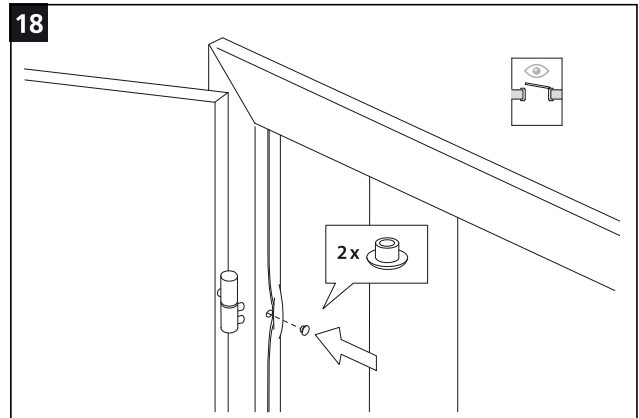

# Montageanleitung Holzzarge variabel

Assembly instructions – Adjustable wooden frame  
Notice de montage – Huisserie en bois ajustable

**Westag AG**

Hellweg 15 | 33378 Rheda-Wiedenbrück | Germany

Tel. +49 5242 17-2000 | Fax +49 5242 17-72000