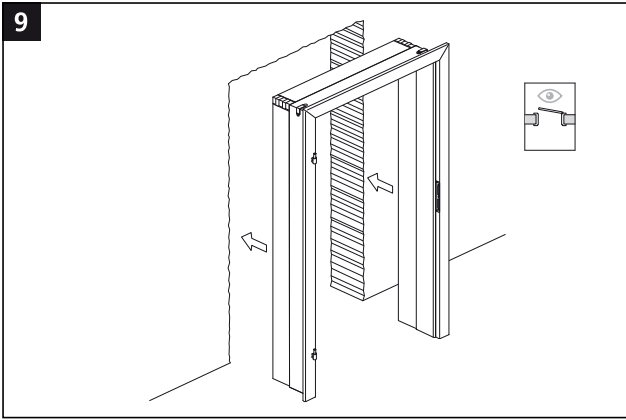

# Montageanleitung Holzzarge variabel

Assembly instructions – Adjustable wooden frame  
Notice de montage – Huisserie en bois ajustable

**Westag AG**

Hellweg 15 | 33378 Rheda-Wiedenbrück | Germany

Tel. +49 5242 17-2000 | Fax +49 5242 17-72000