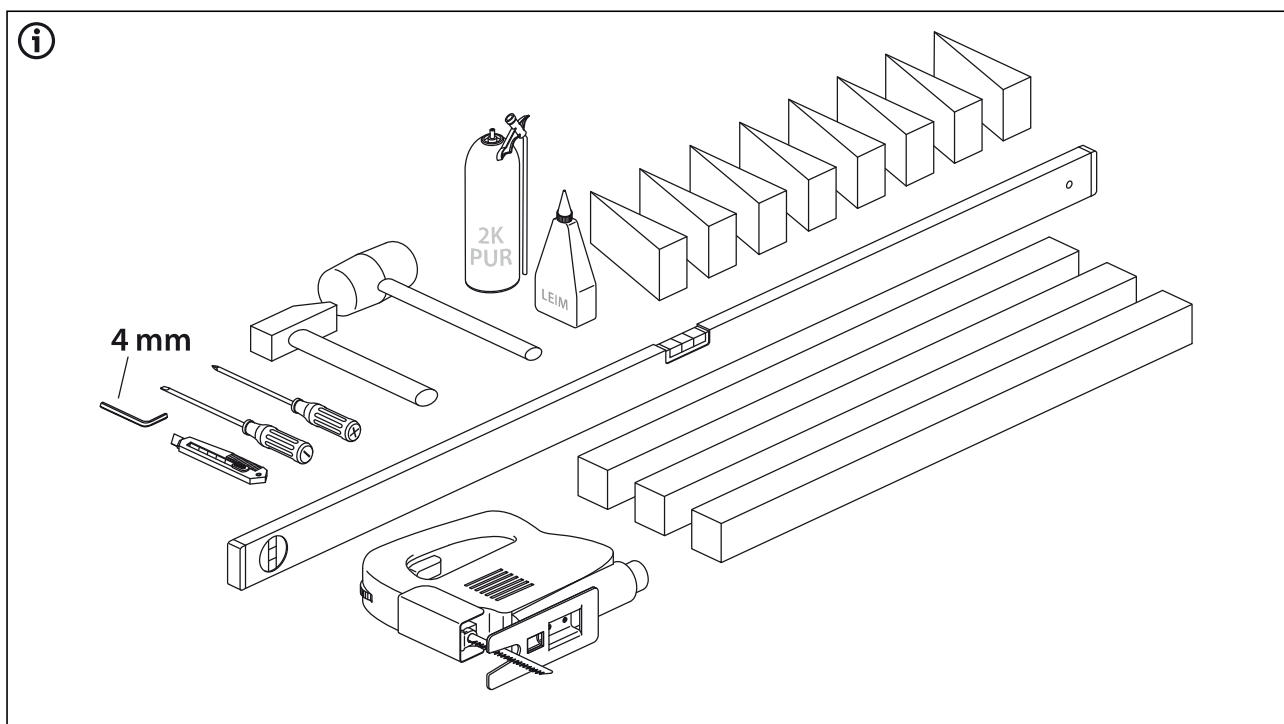

# Montageanleitung Holzzarge variabel

Assembly instructions – Adjustable wooden frame  
Notice de montage – Huisserie en bois ajustable

**Westag AG**

Hellweg 15 | 33378 Rheda-Wiedenbrück | Germany

Tel. +49 5242 17-2000 | Fax +49 5242 17-72000