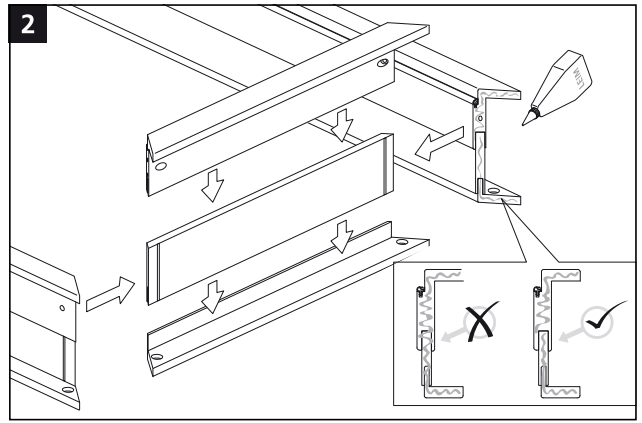

# Montageanleitung Holzzarge variabel

Assembly instructions – Adjustable wooden frame  
Notice de montage – Huisserie en bois ajustable

**Westag AG**

Hellweg 15 | 33378 Rheda-Wiedenbrück | Germany

Tel. +49 5242 17-2000 | Fax +49 5242 17-72000