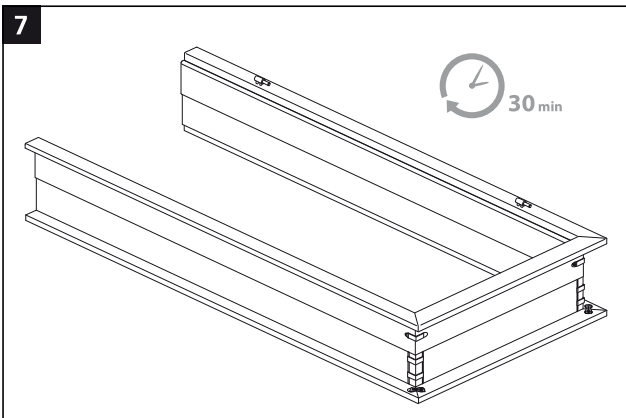

# Montageanleitung Holzzarge variabel

Assembly instructions – Adjustable wooden frame  
Notice de montage – Huisserie en bois ajustable

**Westag AG**

Hellweg 15 | 33378 Rheda-Wiedenbrück | Germany

Tel. +49 5242 17-2000 | Fax +49 5242 17-72000