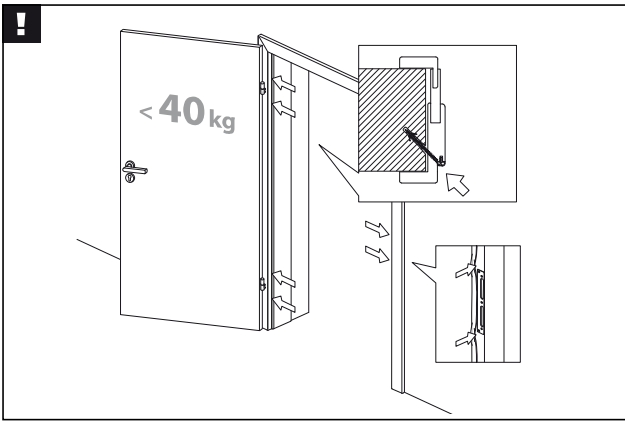

# Montageanleitung Holzzarge variabel

Assembly instructions – Adjustable wooden frame  
Notice de montage – Huisserie en bois ajustable

**Westag AG**

Hellweg 15 | 33378 Rheda-Wiedenbrück | Germany

Tel. +49 5242 17-2000 | Fax +49 5242 17-72000