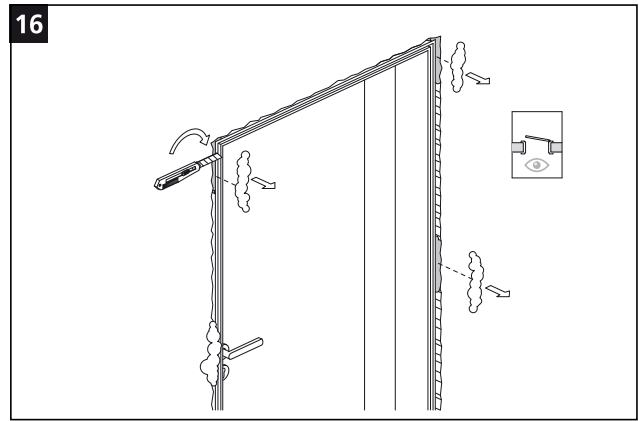

# Montageanleitung Holzzarge variabel

Assembly instructions – Adjustable wooden frame  
Notice de montage – Huisserie en bois ajustable

**Westag AG**

Hellweg 15 | 33378 Rheda-Wiedenbrück | Germany

Tel. +49 5242 17-2000 | Fax +49 5242 17-72000