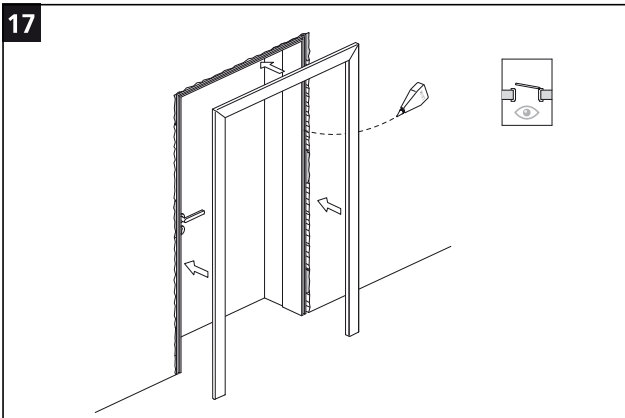

# Montageanleitung Holzzarge variabel

Assembly instructions – Adjustable wooden frame  
Notice de montage – Huisserie en bois ajustable

**Westag AG**

Hellweg 15 | 33378 Rheda-Wiedenbrück | Germany

Tel. +49 5242 17-2000 | Fax +49 5242 17-72000