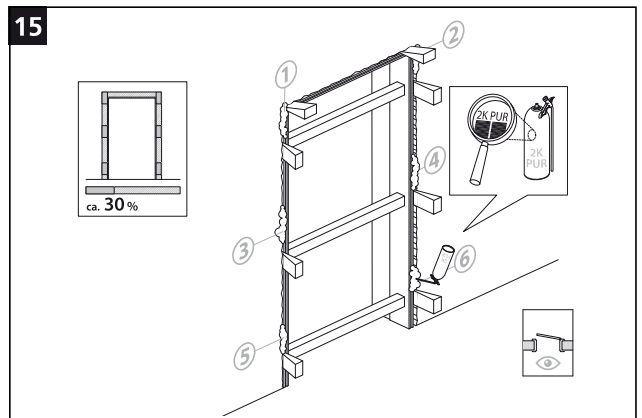

# Montageanleitung Holzzarge variabel

Assembly instructions – Adjustable wooden frame  
Notice de montage – Huisserie en bois ajustable

**Westag AG**

Hellweg 15 | 33378 Rheda-Wiedenbrück | Germany

Tel. +49 5242 17-2000 | Fax +49 5242 17-72000