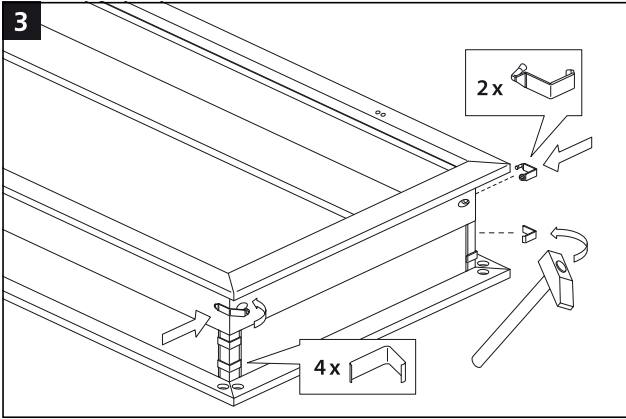

# Montageanleitung Holzzarge variabel

Assembly instructions – Adjustable wooden frame  
Notice de montage – Huisserie en bois ajustable

**Westag AG**

Hellweg 15 | 33378 Rheda-Wiedenbrück | Germany

Tel. +49 5242 17-2000 | Fax +49 5242 17-72000