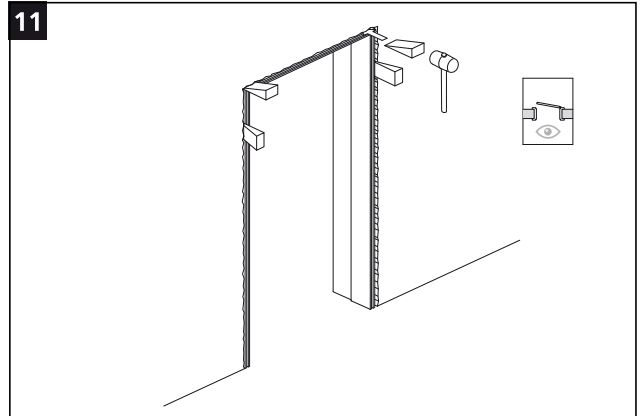

# Montageanleitung Holzzarge variabel

Assembly instructions – Adjustable wooden frame  
Notice de montage – Huisserie en bois ajustable

**Westag AG**

Hellweg 15 | 33378 Rheda-Wiedenbrück | Germany

Tel. +49 5242 17-2000 | Fax +49 5242 17-72000