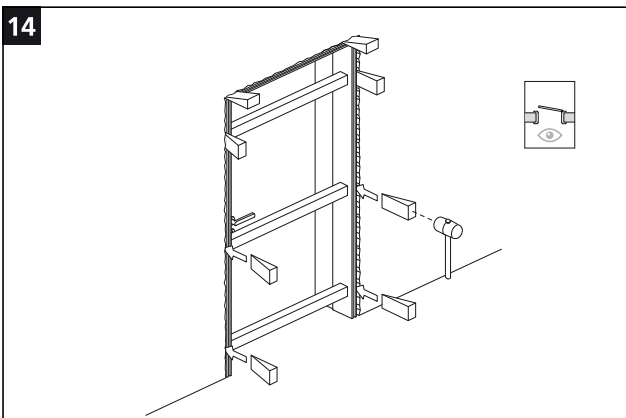

# Montageanleitung Holzzarge variabel

Assembly instructions – Adjustable wooden frame  
Notice de montage – Huisserie en bois ajustable

**Westag AG**

Hellweg 15 | 33378 Rheda-Wiedenbrück | Germany

Tel. +49 5242 17-2000 | Fax +49 5242 17-72000