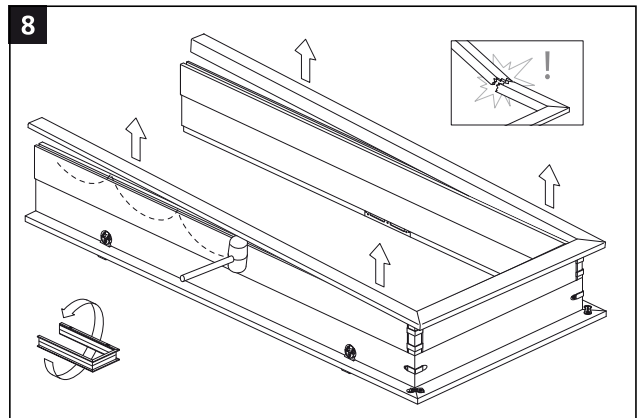

# Montageanleitung Holzzarge variabel

Assembly instructions – Adjustable wooden frame  
Notice de montage – Huisserie en bois ajustable

**Westag AG**

Hellweg 15 | 33378 Rheda-Wiedenbrück | Germany

Tel. +49 5242 17-2000 | Fax +49 5242 17-72000