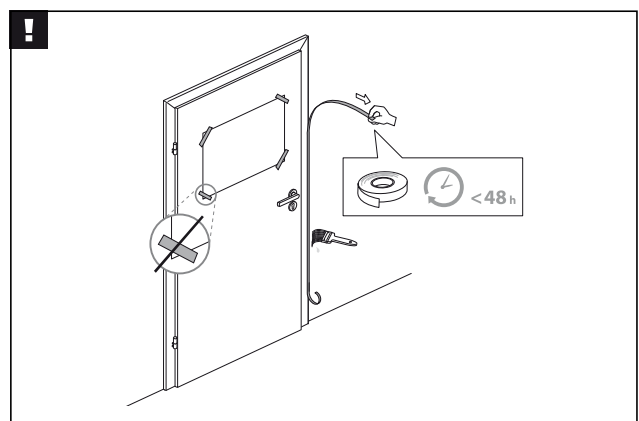

# Montageanleitung Holzzarge variabel

Assembly instructions – Adjustable wooden frame  
Notice de montage – Huisserie en bois ajustable

**Westag AG**

Hellweg 15 | 33378 Rheda-Wiedenbrück | Germany

Tel. +49 5242 17-2000 | Fax +49 5242 17-72000