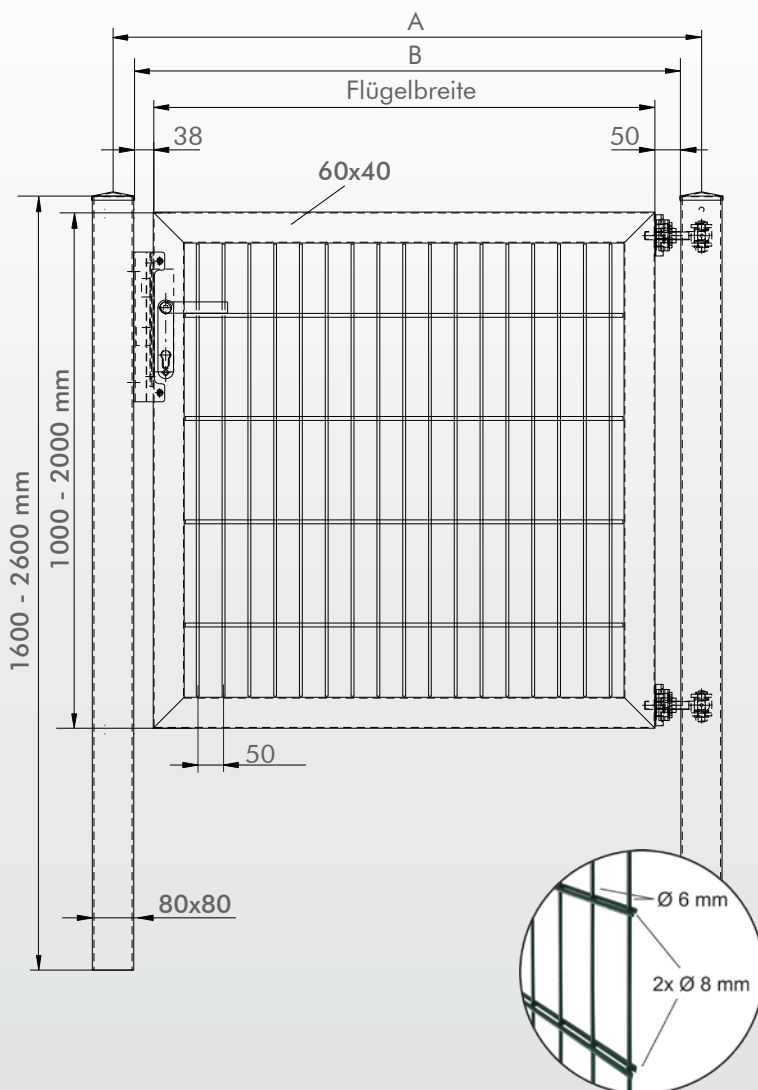

Profitor ET

Das Profitor zeichnet sich durch Stabilität, Sicherheit und optisch ansprechendes Design aus. Hierbei handelt es sich um ein Systemtor, bei dem die Öffnungsseiten- und richtung frei wählbar sind. Der Öffnungswinkel für dieses Tor liegt bei 180°.

STANDARDFARBEN	RAL CODE
Feuerverzinkt	
Moosgrün	RAL 6005
Anthrazitgrau	RAL 7016
Weitere Farben auf Anfrage	

A Mitte/Mitte Pfosten:

1x Pfostenbreite + 1x Flügelbreite + 88 mm

B Maß zwischen den Pfosten:

38 mm + 1x Flügelbreite + 50 mm

Flügelbreite:

972, 1222, 1472, 1972 mm

Öffnungswinkel:

180°

Profitor DT

Das Profitor zeichnet sich durch Stabilität, Sicherheit und optisch ansprechendes Design aus. Hierbei handelt es sich um ein Systemtor, bei dem die Öffnungsseiten- und richtung frei wählbar sind. Der Öffnungswinkel für dieses Tor liegt bei 180°.