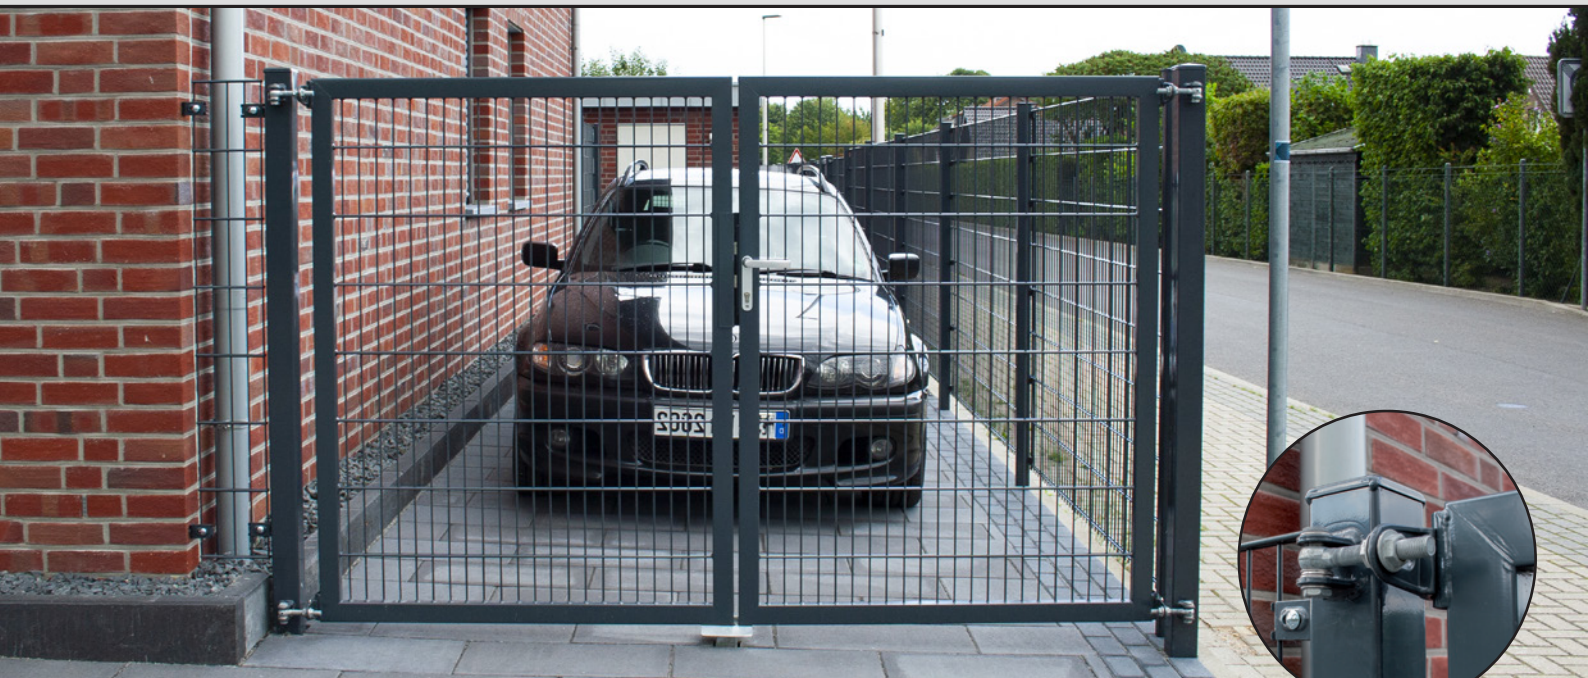

Profitor ET

Das Profitor zeichnet sich durch Stabilität, Sicherheit und optisch ansprechendes Design aus. Hierbei handelt es sich um ein Systemtor, bei dem die Öffnungsseiten- und richtung frei wählbar sind. Der Öffnungswinkel für dieses Tor liegt bei 180°.

Flügelbreite:

972, 1222, 1472, 1972 mm

Öffnungswinkel:

180°

Profitor DT

Das Profitor zeichnet sich durch Stabilität, Sicherheit und optisch ansprechendes Design aus. Hierbei handelt es sich um ein Systemtor, bei dem die Öffnungsseiten- und richtung frei wählbar sind. Der Öffnungswinkel für dieses Tor liegt bei 180°.