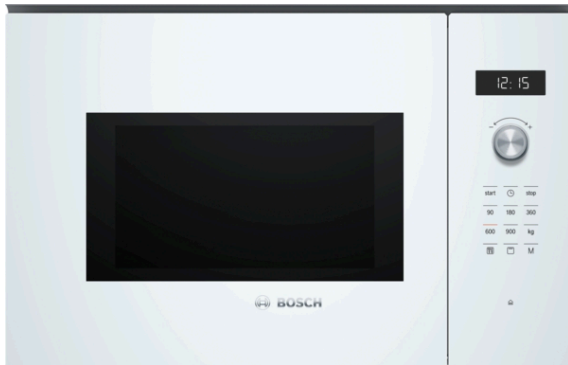

**Serie | 6, Microondas integrable, 59 x 38 cm, Blanco
BEL554MW0**

Accesorios incluidos

1 x Parrilla
1 x Plato giratorio

- Display LED con luz blanca que permite una perfecta visualización de la información, coordinando perfectamente con los hornos Bosch.
- Mandos ocultables, fácil y cómoda limpieza del frontal.
- **Recetas Gourmet:** hasta 8 recetas pre-programadas. Selecciona solo el tipo de alimento y el peso, y disfruta de unos resultados perfectos.
- **Grill:** resultados perfectos de gratinado de manera rápida y sencilla gracias a su gran potencia.
- **Apertura electrónica de la puerta:** tan solo tendrás que pulsar una tecla y podrás acceder fácilmente a su interior.

Datos técnicos

Tipo de horno microondas : función Grill

Tipo de control : Electrónica

Color del frontal : Blanco

Dimensiones cavidad (alto, ancho, fondo) : 208.0 x 328.0 x 369.0 mm

Certificaciones de homologación : CE

- Microondas y grill utilizables de modo independiente o en combinación.
- Plato giratorio de 31.5 cm de diámetro
- Capacidad: 25 litros
- Iluminación LED en el interior del horno
- Grabación de receta propia (1 ajuste).
- 5 niveles de potencia del microondas: máximo 900 W
- Potencia del grill de 1.200 W.
- Grill combinable con las potencias de microondas: 90 W, 180 W, 360 W
- Reloj electrónico con programación de paro de cocción.
- Dimensiones del aparato (alto x ancho x fondo): 382 mm x 594 mm x 388 mm
- Dimensiones de encastre (alto x ancho x fondo): 380 mm-382 mm x 560 mm-568 mm x 550 mm
- Consultar y respetar las dimensiones de encastre facilitadas en el manual de instalación
- Accesorios: plato giratorio, Parrilla
- Apertura lateral izquierda