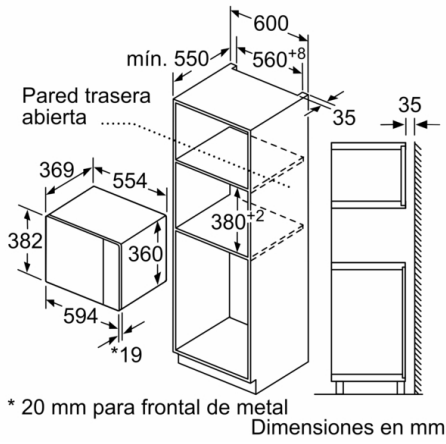

Longitud del cable de alimentación eléctrica : 130 cm

Peso neto : 19,4 kg

Peso bruto : 22,1 kg

Código EAN : 4242005039043

Potencia máxima de las microondas : 900 W

Potencia de conexión : 1450 W

Intensidad corriente eléctrica : 10 A

Tensión : 220-230 V

Frecuencia : 50 Hz

Tipo de enchufe : Schuko con conexión a tierra

Dimensiones cavidad (alto, ancho, fondo) : 208.0 x 328.0 x 369.0 mm

4 242005 039043

Serie | 6, Microondas integrable, 59 x 38 cm, Blanco BEL554MW0

- Microondas y grill utilizables de modo independiente o en combinación.
- Plato giratorio de 31.5 cm de diámetro
- Capacidad: 25 litros
- Iluminación LED en el interior del horno
- Grabación de receta propia (1 ajuste).
- 5 niveles de potencia del microondas: máximo 900 W
- Potencia del grill de 1.200 W.
- Grill combinable con las potencias de microondas: 90 W, 180 W, 360 W
- Reloj electrónico con programación de paro de cocción.
- Dimensiones del aparato (alto x ancho x fondo): 382 mm x 594 mm x 388 mm
- Dimensiones de encastre (alto x ancho x fondo): 380 mm-382 mm x 560 mm-568 mm x 550 mm
- Consultar y respetar las dimensiones de encastre facilitadas en el manual de instalación
- Accesorios: plato giratorio, Parrilla
- Apertura lateral izquierda

**Serie | 6, Microondas integrable, 59 x 38 cm,
Blanco
BEL554MW0**

Microondas
Montaje en esquina