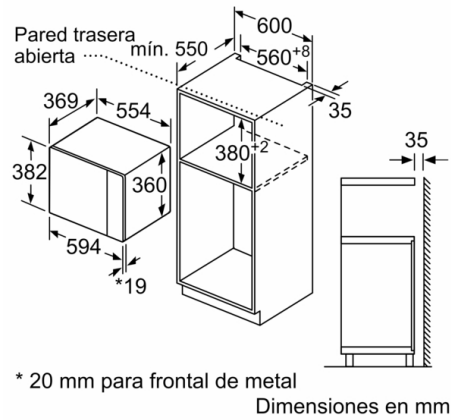

Longitud del cable de alimentación eléctrica : 130 cm

Peso neto : 19,4 kg

Peso bruto : 22,1 kg

Código EAN : 4242005039043

Potencia máxima de las microondas : 900 W

Potencia de conexión : 1450 W

Intensidad corriente eléctrica : 10 A

Tensión : 220-230 V

Frecuencia : 50 Hz

Tipo de enchufe : Schuko con conexión a tierra

Dimensiones cavidad (alto, ancho, fondo) : 208.0 x 328.0 x 369.0 mm

4 242005 039043

Serie | 6, Microondas integrable, 59 x 38 cm, Blanco BEL554MW0

- Microondas y grill utilizables de modo independiente o en combinación.
- Plato giratorio de 31.5 cm de diámetro
- Capacidad: 25 litros
- Iluminación LED en el interior del horno
- Grabación de receta propia (1 ajuste).
- 5 niveles de potencia del microondas: máximo 900 W
- Potencia del grill de 1.200 W.
- Grill combinable con las potencias de microondas: 90 W, 180 W, 360 W
- Reloj electrónico con programación de paro de cocción.
- Dimensiones del aparato (alto x ancho x fondo): 382 mm x 594 mm x 388 mm
- Dimensiones de encastre (alto x ancho x fondo): 380 mm-382 mm x 560 mm-568 mm x 550 mm
- Consultar y respetar las dimensiones de encastre facilitadas en el manual de instalación
- Accesorios: plato giratorio, Parrilla
- Apertura lateral izquierda

**Serie | 6, Microondas integrable, 59 x 38 cm,
Blanco
BEL554MW0**

Microondas
Montaje en esquina