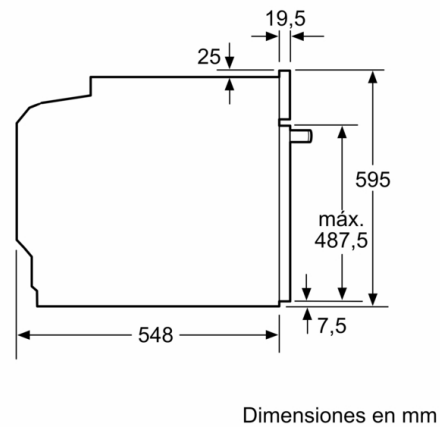

Serie | 6, Horno, 60 x 60 cm, Blanco
HBA5360W0