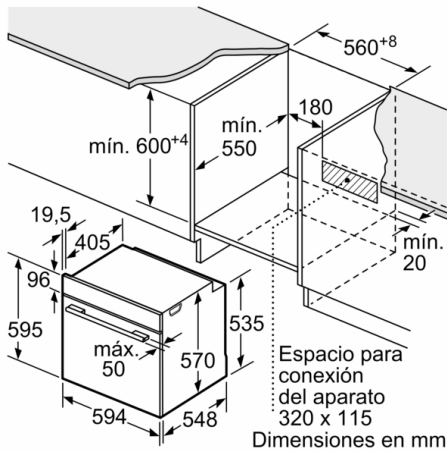

Serie | 6, Horno, 60 x 60 cm, Blanco
HBA5360W0