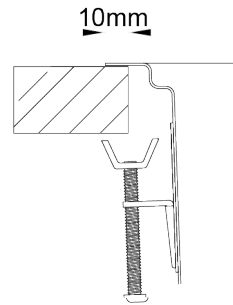

UNA 55

Fregadero con cubetas con raio 25mm. Este radio junto con el resalte integrado, hacen de él, un fregadero más funcional donde diferentes accesorios pueden ser acoplados. La válvula estampada facilita la limpieza y la instalación.

ACABADOS:

-  Acero Inoxidable Aisi 304
-  Pulido

Detalles técnicos

Lo que precisa de saber

Medida externa	580x440mm
Medida de las cubetas	340x400/180x400mm
Profundidad	200/150mm
Embalaje	Caja Individual
Medida del mueble	600mm

Plano de corte

Instalacion
Encastrar a la
Superficie

Instalacion
Integrada

Instalacion Bajo
Encimera