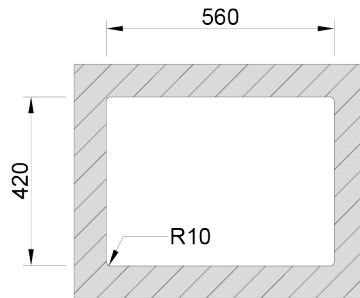

UNA 55

Fregadero con cubetas con raio 25mm. Este radio junto con el resalte integrado, hacen de él, un fregadero más funcional donde diferentes accesorios pueden ser acoplados. La válvula estampada facilita la limpieza y la instalación.

ACABADOS:

-  Acero Inoxidable Aisi 304
-  Pulido

Detalles técnicos

Lo que precisa de saber

Medida externa	580x440mm
Medida de las cubetas	340x400/180x400mm
Profundidad	200/150mm
Embalaje	Caja Individual
Medida del mueble	600mm

Plano de corte

Instalacion
Encastrar a la
Superficie

Instalacion
Integrada

Instalacion Bajo
Encimera