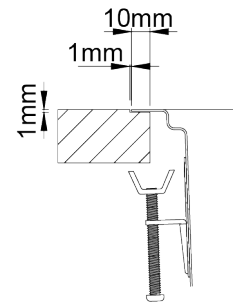

UNA 55

Fregadero con cubetas con raio 25mm. Este radio junto con el resalte integrado, hacen de él, un fregadero más funcional donde diferentes accesorios pueden ser acoplados. La válvula estampada facilita la limpieza y la instalación.

ACABADOS:

-  Acero Inoxidable Aisi 304
-  Pulido

Detalles técnicos

Lo que precisa de saber

Medida externa	580x440mm
Medida de las cubetas	340x400/180x400mm
Profundidad	200/150mm
Embalaje	Caja Individual
Medida del mueble	600mm

Plano de corte

Instalacion
Encastrar a la
Superficie

Instalacion
Integrada

Instalacion Bajo
Encimera