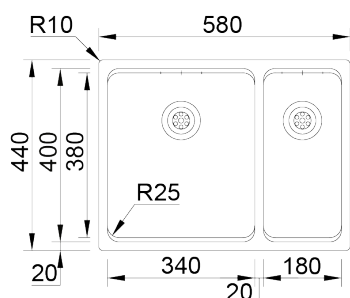

UNA 55

Fregadero con cubetas con raio 25mm. Este radio junto con el resalte integrado, hacen de él, un fregadero más funcional donde diferentes accesorios pueden ser acoplados. La válvula estampada facilita la limpieza y la instalación.

ACABADOS:

-  Acero Inoxidable Aisi 304
-  Pulido

Detalles técnicos

Lo que precisa de saber

Medida externa	580x440mm
Medida de las cubetas	340x400/180x400mm
Profundidad	200/150mm
Embalaje	Caja Individual
Medida del mueble	600mm

Plano de corte

Instalacion
Encastrar a la
Superficie

Instalacion
Integrada

Instalacion Bajo
Encimera