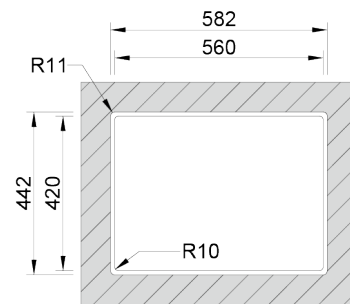

UNA 55

Fregadero con cubetas con raio 25mm. Este radio junto con el resalte integrado, hacen de él, un fregadero más funcional donde diferentes accesorios pueden ser acoplados. La válvula estampada facilita la limpieza y la instalación.

ACABADOS:

-  Acero Inoxidable Aisi 304
-  Pulido

Detalles técnicos

Lo que precisa de saber

Medida externa	580x440mm
Medida de las cubetas	340x400/180x400mm
Profundidad	200/150mm
Embalaje	Caja Individual
Medida del mueble	600mm

Plano de corte

Instalacion
Encastrar a la
Superficie

Instalacion
Integrada

Instalacion Bajo
Encimera