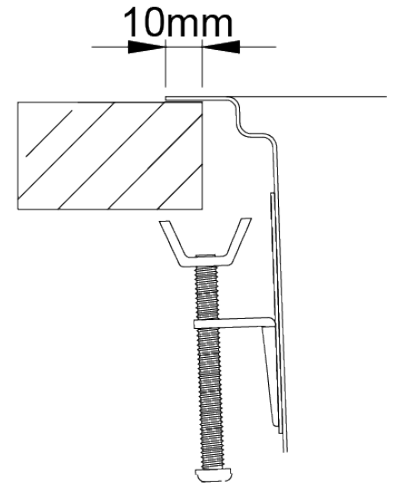

UNA 75

Fregadero con cubetas con raio 25mm. Este radio junto con el resalte integrado, hacen de él, un fregadero más funcional donde diferentes accesorios pueden ser acoplados. La válvula estampada facilita la limpieza y la instalación.

ACABADOS:

-  Acero Inoxidable Aisi 304
-  Pulido

Detalles técnicos

Lo que precisa de saber

Medida externa	740x440mm
Medida de las cubetas	340x400/340x400mm
Profundidad	200mm
Embalaje	Caja Individual
Medida del mueble	800mm

Plano de corte

Instalacion
Encastrar a la
Superficie

Instalacion
Integrada

Instalacion Bajo
Encimera