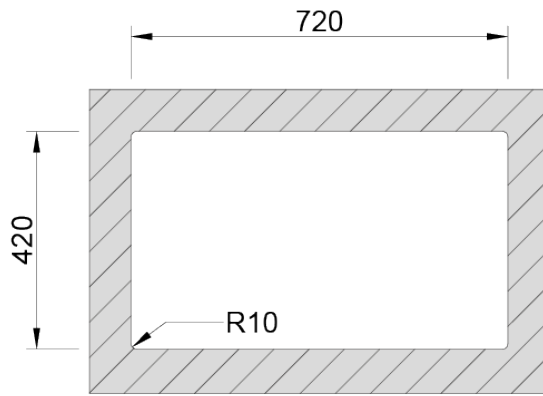

UNA 75

Fregadero con cubetas con raio 25mm. Este radio junto con el resalte integrado, hacen de él, un fregadero más funcional donde diferentes accesorios pueden ser acoplados. La válvula estampada facilita la limpieza y la instalación.

ACABADOS:

-  Acero Inoxidable Aisi 304
-  Pulido

Detalles técnicos

Lo que precisa de saber

Medida externa	740x440mm
Medida de las cubetas	340x400/340x400mm
Profundidad	200mm
Embalaje	Caja Individual
Medida del mueble	800mm

Plano de corte

Instalacion
Encastrar a la
Superficie

Instalacion
Integrada

Instalacion Bajo
Encimera