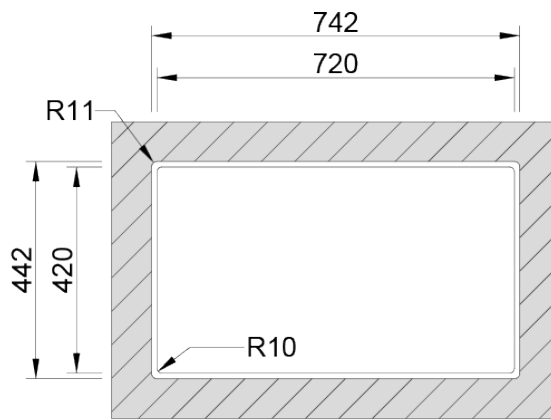

UNA 75

Fregadero con cubetas con raio 25mm. Este radio junto con el resalte integrado, hacen de él, un fregadero más funcional donde diferentes accesorios pueden ser acoplados. La válvula estampada facilita la limpieza y la instalación.

ACABADOS:

-  Acero Inoxidable Aisi 304
-  Pulido

Detalles técnicos

Lo que precisa de saber

Medida externa	740x440mm
Medida de las cubetas	340x400/340x400mm
Profundidad	200mm
Embalaje	Caja Individual
Medida del mueble	800mm

Plano de corte

Instalacion
Encastrar a la
Superficie

Instalacion
Integrada

Instalacion Bajo
Encimera