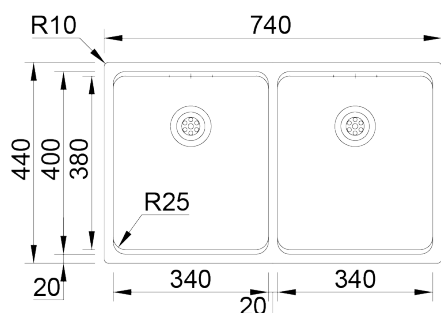

UNA 75

Fregadero con cubetas con raio 25mm. Este radio junto con el resalte integrado, hacen de él, un fregadero más funcional donde diferentes accesorios pueden ser acoplados. La válvula estampada facilita la limpieza y la instalación.

ACABADOS:

-  Acero Inoxidable Aisi 304
-  Pulido

Detalles técnicos

Lo que precisa de saber

Medida externa	740x440mm
Medida de las cubetas	340x400/340x400mm
Profundidad	200mm
Embalaje	Caja Individual
Medida del mueble	800mm

Plano de corte

Instalacion
Encastrar a la
Superficie

Instalacion
Integrada

Instalacion Bajo
Encimera