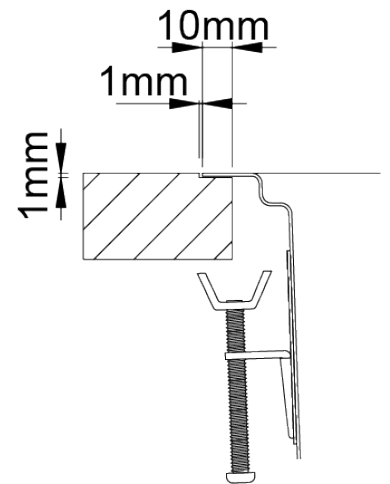

UNA 75

Fregadero con cubetas con raio 25mm. Este radio junto con el resalte integrado, hacen de él, un fregadero más funcional donde diferentes accesorios pueden ser acoplados. La válvula estampada facilita la limpieza y la instalación.

ACABADOS:

-  Acero Inoxidable Aisi 304
-  Pulido

Detalles técnicos

Lo que precisa de saber

Medida externa	740x440mm
Medida de las cubetas	340x400/340x400mm
Profundidad	200mm
Embalaje	Caja Individual
Medida del mueble	800mm

Plano de corte

Instalacion
Encastrar a la
Superficie

Instalacion
Integrada

Instalacion Bajo
Encimera