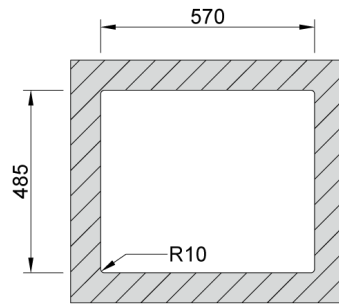

UNA REVERSE 60

Fregadero con cubetas con raio 25mm. Este radio junto com el resalte integrado, hacen de él, un fregadero más funcional donde diferentes accesorios pueden ser acoplados. La válvula estampada facilita la limpieza y la instalación.

ACABADOS:

-  Acero Inoxidable Aisi 304
-  Pulido

Detalles técnicos

Lo que precisa de saber

Medida externa	590x505mm
Medida de las cubetas	340x400/180x400mm
Profundidad	200/150mm
Embalaje	Caja Individual
Medida del mueble	600mm

Plano de corte

Instalacion
Encastrar a la
Superficie

Instalacion
Integrada