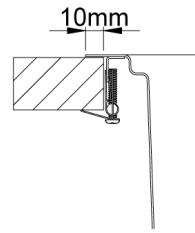

UNA REVERSE 60

Fregadero con cubetas con raio 25mm. Este radio junto com el resalte integrado, hacen de él, un fregadero más funcional donde diferentes accesorios pueden ser acoplados. La válvula estampada facilita la limpieza y la instalación.

ACABADOS:

-  Acero Inoxidable Aisi 304
-  Pulido

Detalles técnicos

Lo que precisa de saber

Medida externa	590x505mm
Medida de las cubetas	340x400/180x400mm
Profundidad	200/150mm
Embalaje	Caja Individual
Medida del mueble	600mm

Plano de corte

Instalacion
Encastrar a la
Superficie

Instalacion
Integrada