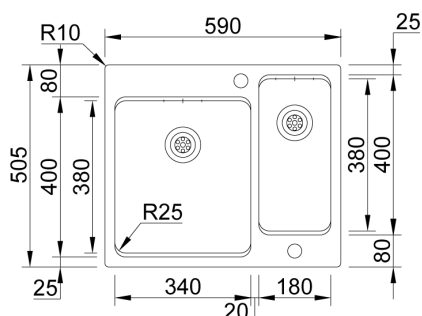

UNA REVERSE 60

Fregadero con cubetas con raio 25mm. Este radio junto com el resalte integrado, hacen de él, un fregadero más funcional donde diferentes accesorios pueden ser acoplados. La válvula estampada facilita la limpieza y la instalación.

ACABADOS:

-  Acero Inoxidable Aisi 304
-  Pulido

Detalles técnicos

Lo que precisa de saber

Medida externa	590x505mm
Medida de las cubetas	340x400/180x400mm
Profundidad	200/150mm
Embalaje	Caja Individual
Medida del mueble	600mm

Plano de corte

Instalacion
Encastrar a la
Superficie

Instalacion
Integrada