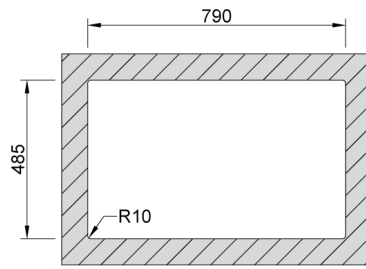

UNA REVERSE 81

Fregadero con cubetas con raio 25mm. Este radio junto con el resalte integrado, hacen de él, un fregadero más funcional donde diferentes accesorios pueden ser acoplados. La válvula estampada facilita la limpieza y la instalación.

ACABADOS:

-  Acero Inoxidable Aisi 304
-  Pulido

Detalles técnicos

Lo que precisa de saber

Medida externa	810x505mm
Medida de las cubetas	400x400/340x400mm
Profundidad	200mm
Embalaje	Caja Individual
Medida del mueble	900mm

Plano de corte

Instalacion
Encastrar a la
Superficie

Instalacion
Integrada