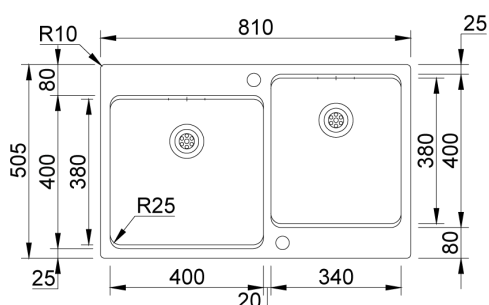

UNA REVERSE 81

Fregadero con cubetas con raio 25mm. Este radio junto con el resalte integrado, hacen de él, un fregadero más funcional donde diferentes accesorios pueden ser acoplados. La válvula estampada facilita la limpieza y la instalación.

ACABADOS:

-  Acero Inoxidable Aisi 304
-  Pulido

Detalles técnicos

Lo que precisa de saber

Medida externa	810x505mm
Medida de las cubetas	400x400/340x400mm
Profundidad	200mm
Embalaje	Caja Individual
Medida del mueble	900mm

Plano de corte

Instalacion
Encastrar a la
Superficie

Instalacion
Integrada