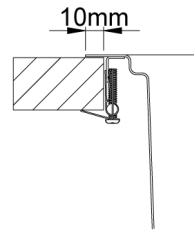

UNA REVERSE 81

Fregadero con cubetas con raio 25mm. Este radio junto con el resalte integrado, hacen de él, un fregadero más funcional donde diferentes accesorios pueden ser acoplados. La válvula estampada facilita la limpieza y la instalación.

ACABADOS:

-  Acero Inoxidable Aisi 304
-  Pulido

Detalles técnicos

Lo que precisa de saber

Medida externa	810x505mm
Medida de las cubetas	400x400/340x400mm
Profundidad	200mm
Embalaje	Caja Individual
Medida del mueble	900mm

Plano de corte

Instalacion
Encastrar a la
Superficie

Instalacion
Integrada