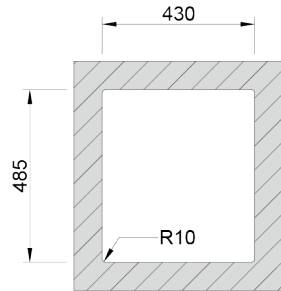

ACABADOS:

-  Acero Inoxidable Aisi 304
-  Pulido

Detalles técnicos

Lo que precisa de saber

Medida externa	450x505mm
Medida de las cubetas	400x400mm
Profundidad	200mm
Embalaje	Caja Individual
Medida del mueble	500mm

Plano de corte

Instalacion
Encastrar a la
Superficie

Instalacion
Integrada