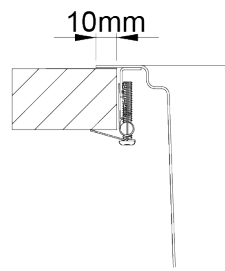

UNA 46

Cubeta co raio 25mm. Este radio junto com el resalte integrado, hacen de ella, una cubeta más funcional donde diferentes accesorios pueden ser acoplados. La válvula estampada facilita la limpieza y la instalación.

ACABADOS:

-  Acero Inoxidable Aisi 304
-  Pulido

Detalles técnicos

Lo que precisa de saber

Medida externa	450x505mm
Medida de las cubetas	400x400mm
Profundidad	200mm
Embalaje	Caja Individual
Medida del mueble	500mm

Plano de corte

Instalacion
Encastrar a la
Superficie

Instalacion
Integrada