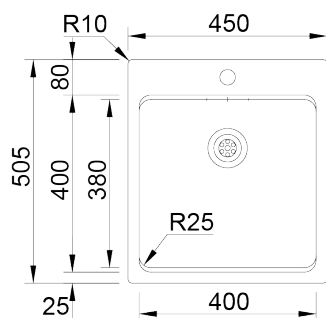

UNA 46

Cubeta co raio 25mm. Este radio junto com el resalte integrado, hacen de ella, una cubeta más funcional donde diferentes accesorios pueden ser acoplados. La válvula estampada facilita la limpieza y la instalación.

ACABADOS:

-  Acero Inoxidable Aisi 304
-  Pulido

Detalles técnicos

Lo que precisa de saber

Medida externa	450x505mm
Medida de las cubetas	400x400mm
Profundidad	200mm
Embalaje	Caja Individual
Medida del mueble	500mm

Plano de corte

Instalacion
Encastrar a la
Superficie

Instalacion
Integrada