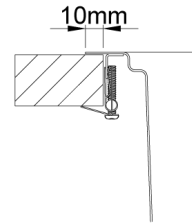

UNA 56

Cubeta con raio 25mm. Este radio junto com el resalte integrado, hacen de ella, una cubeta más funcional donde diferentes accesorios pueden ser acoplados. La válvula estampada facilita la limpieza y la instalación.

ACABADOS:

- Acero Inoxidable Aisi 304
- Pulido

Detalles técnicos

Lo que precisa de saber

Medida externa	595x505mm
Medida de las cubetas	340x400/180x400mm
Profundidad	200/150mm
Embalaje	Caja Individual
Medida del mueble	600mm

Plano de corte

Instalacion
Encastrar a la
Superficie

Instalacion
Integrada