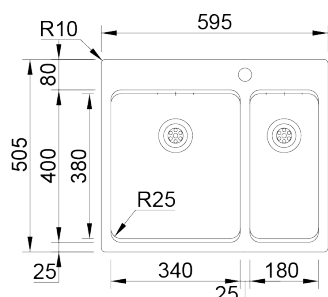

UNA 56

Cubeta con raio 25mm. Este radio junto com el resalte integrado, hacen de ella, una cubeta más funcional donde diferentes accesorios pueden ser acoplados. La válvula estampada facilita la limpieza y la instalación.

ACABADOS:

- Acero Inoxidable Aisi 304
- Pulido

Detalles técnicos

Lo que precisa de saber

Medida externa	595x505mm
Medida de las cubetas	340x400/180x400mm
Profundidad	200/150mm
Embalaje	Caja Individual
Medida del mueble	600mm

Plano de corte

Instalacion
Encastrar a la
Superficie

Instalacion
Integrada