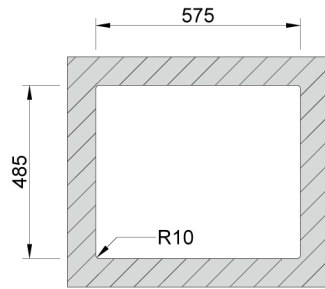

UNA 56

Cubeta con raio 25mm. Este radio junto com el resalte integrado, hacen de ella, una cubeta más funcional donde diferentes accesorios pueden ser acoplados. La válvula estampada facilita la limpieza y la instalación.

ACABADOS:

- Acero Inoxidable Aisi 304
- Pulido

Detalles técnicos

Lo que precisa de saber

Medida externa	595x505mm
Medida de las cubetas	340x400/180x400mm
Profundidad	200/150mm
Embalaje	Caja Individual
Medida del mueble	600mm

Plano de corte

Instalacion
Encastrar a la
Superficie

Instalacion
Integrada