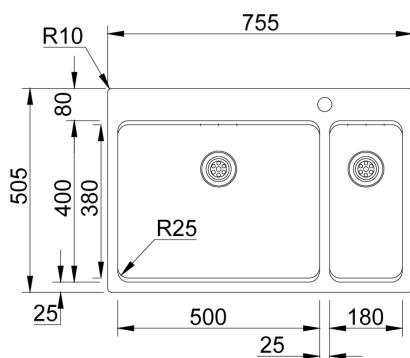

# UNA 72

Fregadero con cubetas con raio 25mm. Este radio junto con el resalte integrado, hacen de él, un fregadero más funcional donde diferentes accesorios pueden ser acoplados. La válvula estampada facilita la limpieza y la instalación.

## Detalles técnicos

Lo que precisa de saber

Medida externa	755x505mm
Medida de las cubetas	500x400/180x400mm
Profundidad	200/150mm
Embalaje	Caja Individual
Medida del mueble	800mm

# Plano de corte

Instalacion  
Encastrar a la  
Superficie

Instalacion  
Integrada