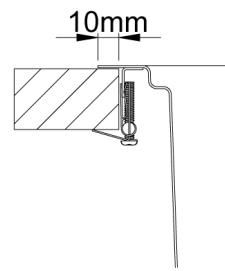

# UNA 72

Fregadero con cubetas con raio 25mm. Este radio junto con el resalte integrado, hacen de él, un fregadero más funcional donde diferentes accesorios pueden ser acoplados. La válvula estampada facilita la limpieza y la instalación.

## Detalles técnicos

Lo que precisa de saber

Medida externa	755x505mm
Medida de las cubetas	500x400/180x400mm
Profundidad	200/150mm
Embalaje	Caja Individual
Medida del mueble	800mm

# Plano de corte

Instalacion  
Encastrar a la  
Superficie

Instalacion  
Integrada