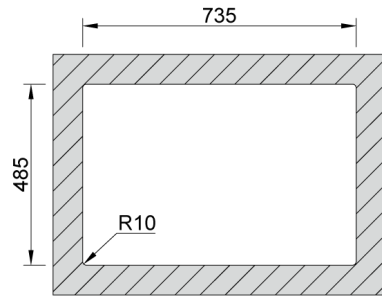

## Detalles técnicos

Lo que precisa de saber

Medida externa	755x505mm
Medida de las cubetas	500x400/180x400mm
Profundidad	200/150mm
Embalaje	Caja Individual
Medida del mueble	800mm

# Plano de corte

Instalacion  
Encastrar a la  
Superficie

Instalacion  
Integrada