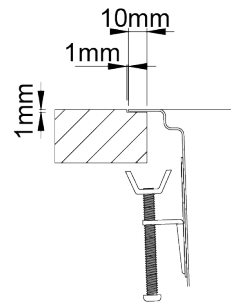

UNA 34

Cubeta con raio 25mm. Este radio junto com el resalte integrado, hacen de ella, una cubeta más funcional donde diferentes accesorios pueden ser acoplados. La válvula estampada facilita la limpieza y la instalación.

ACABADOS:

-  Acero Inoxidable Aisi 304
-  Pulido

Detalles técnicos

Lo que precisa de saber

Medida externa	380x440mm
Medida de las cubetas	340x400mm
Profundidad	200mm
Embalaje	Caja Individual
Medida del mueble	450mm

Plano de corte

Instalacion
Encastrar a la
Superficie

Instalacion
Integrada

Instalacion Bajo
Encimera