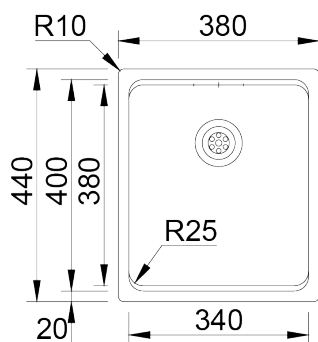

UNA 34

Cubeta con raio 25mm. Este radio junto com el resalte integrado, hacen de ella, una cubeta más funcional donde diferentes accesorios pueden ser acoplados. La válvula estampada facilita la limpieza y la instalación.

ACABADOS:

-  Acero Inoxidable Aisi 304
-  Pulido

Detalles técnicos

Lo que precisa de saber

Medida externa	380x440mm
Medida de las cubetas	340x400mm
Profundidad	200mm
Embalaje	Caja Individual
Medida del mueble	450mm

Plano de corte

Instalacion
Encastrar a la
Superficie

Instalacion
Integrada

Instalacion Bajo
Encimera