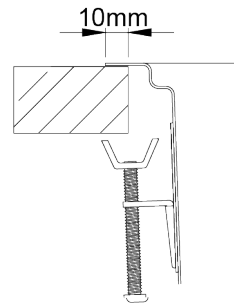

UNA 34

Cubeta con raio 25mm. Este radio junto com el resalte integrado, hacen de ella, una cubeta más funcional donde diferentes accesorios pueden ser acoplados. La válvula estampada facilita la limpieza y la instalación.

ACABADOS:

-  Acero Inoxidable Aisi 304
-  Pulido

Detalles técnicos

Lo que precisa de saber

Medida externa	380x440mm
Medida de las cubetas	340x400mm
Profundidad	200mm
Embalaje	Caja Individual
Medida del mueble	450mm

Plano de corte

Instalacion
Encastrar a la
Superficie

Instalacion
Integrada

Instalacion Bajo
Encimera