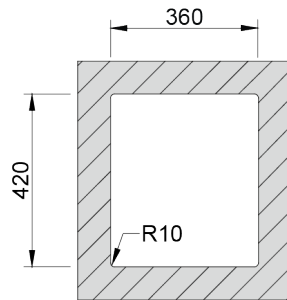

UNA 34

Cubeta con raio 25mm. Este radio junto com el resalte integrado, hacen de ella, una cubeta más funcional donde diferentes accesorios pueden ser acoplados. La válvula estampada facilita la limpieza y la instalación.

ACABADOS:

-  Acero Inoxidable Aisi 304
-  Pulido

Detalles técnicos

Lo que precisa de saber

Medida externa	380x440mm
Medida de las cubetas	340x400mm
Profundidad	200mm
Embalaje	Caja Individual
Medida del mueble	450mm

Plano de corte

Instalacion
Encastrar a la
Superficie

Instalacion
Integrada

Instalacion Bajo
Encimera