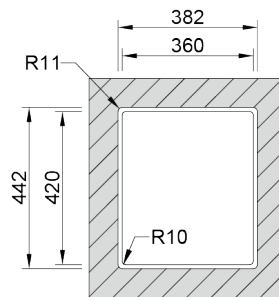

UNA 34

Cubeta con raio 25mm. Este radio junto com el resalte integrado, hacen de ella, una cubeta más funcional donde diferentes accesorios pueden ser acoplados. La válvula estampada facilita la limpieza y la instalación.

ACABADOS:

-  Acero Inoxidable Aisi 304
-  Pulido

Detalles técnicos

Lo que precisa de saber

Medida externa	380x440mm
Medida de las cubetas	340x400mm
Profundidad	200mm
Embalaje	Caja Individual
Medida del mueble	450mm

Plano de corte

Instalacion
Encastrar a la
Superficie

Instalacion
Integrada

Instalacion Bajo
Encimera