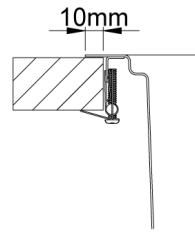

UNA REVERSE 65

Fregadero con cubetas con raio 25mm. Este radio junto con el resalte integrado, hacen de él, un fregadero más funcional donde diferentes accesorios pueden ser acoplados. La válvula estampada facilita la limpieza y la instalación.

ACABADOS:

-  Acero Inoxidable Aisi 304
-  Pulido

Detalles técnicos

Lo que precisa de saber

Medida externa	650x505mm
Medida de las cubetas	400x400/180x400mm
Profundidad	200/150mm
Embalaje	Caja Individual
Medida del mueble	800mm

Plano de corte

Instalacion
Encastrar a la
Superficie

Instalacion
Integrada