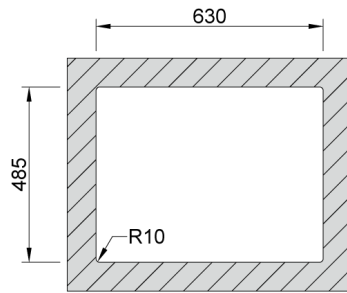

UNA REVERSE 65

Fregadero con cubetas con raio 25mm. Este radio junto con el resalte integrado, hacen de él, un fregadero más funcional donde diferentes accesorios pueden ser acoplados. La válvula estampada facilita la limpieza y la instalación.

ACABADOS:

-  Acero Inoxidable Aisi 304
-  Pulido

Detalles técnicos

Lo que precisa de saber

Medida externa	650x505mm
Medida de las cubetas	400x400/180x400mm
Profundidad	200/150mm
Embalaje	Caja Individual
Medida del mueble	800mm

Plano de corte

Instalacion
Encastrar a la
Superficie

Instalacion
Integrada