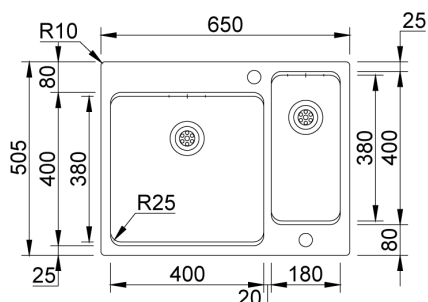

UNA REVERSE 65

Fregadero con cubetas con raio 25mm. Este radio junto con el resalte integrado, hacen de él, un fregadero más funcional donde diferentes accesorios pueden ser acoplados. La válvula estampada facilita la limpieza y la instalación.

ACABADOS:

-  Acero Inoxidable Aisi 304
-  Pulido

Detalles técnicos

Lo que precisa de saber

Medida externa	650x505mm
Medida de las cubetas	400x400/180x400mm
Profundidad	200/150mm
Embalaje	Caja Individual
Medida del mueble	800mm

Plano de corte

Instalacion
Encastrar a la
Superficie

Instalacion
Integrada