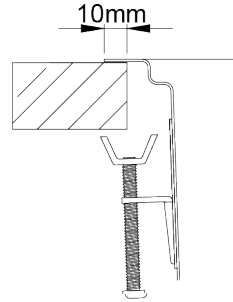

UNA 40

Cubeta con raio 25mm. Este radio junto con el resalte integrado, hacen de ella, una cubeta más funcional donde diferentes accesorios pueden ser acoplados. La válvula estampada facilita la limpieza y la instalación.

ACABADOS:

- Acero Inoxidable Aisi 304
- Pulido

Detalles técnicos

Lo que precisa de saber

Medida externa	440x440mm
Medida de las cubetas	400x400mm
Profundidad	200mm
Embalaje	Caja Individual
Medida del mueble	500mm

Plano de corte

**Instalacion
Encastrar a la
Superficie**

**Instalacion
Integrada**

**Instalacion Bajo
Encimera**