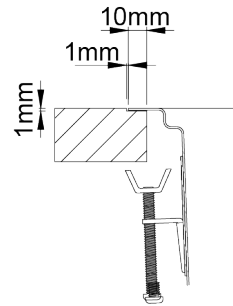

UNA 40

Cubeta con raio 25mm. Este radio junto con el resalte integrado, hacen de ella, una cubeta más funcional donde diferentes accesorios pueden ser acoplados. La válvula estampada facilita la limpieza y la instalación.

ACABADOS:

- Acero Inoxidable Aisi 304
- Pulido

Detalles técnicos

Lo que precisa de saber

Medida externa	440x440mm
Medida de las cubetas	400x400mm
Profundidad	200mm
Embalaje	Caja Individual
Medida del mueble	500mm

Plano de corte

**Instalacion
Encastrar a la
Superficie**

**Instalacion
Integrada**

**Instalacion Bajo
Encimera**