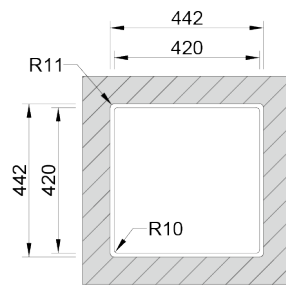

UNA 40

Cubeta con raio 25mm. Este radio junto con el resalte integrado, hacen de ella, una cubeta más funcional donde diferentes accesorios pueden ser acoplados. La válvula estampada facilita la limpieza y la instalación.

ACABADOS:

- Acero Inoxidable Aisi 304
- Pulido

Detalles técnicos

Lo que precisa de saber

Medida externa	440x440mm
Medida de las cubetas	400x400mm
Profundidad	200mm
Embalaje	Caja Individual
Medida del mueble	500mm

Plano de corte

**Instalacion
Encastrar a la
Superficie**

**Instalacion
Integrada**

**Instalacion Bajo
Encimera**