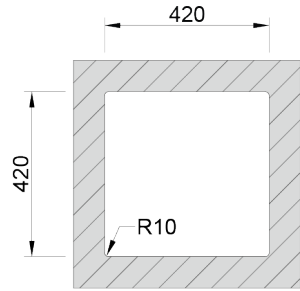

ACABADOS:

- Acero Inoxidable Aisi 304
- Pulido

Detalles técnicos

Lo que precisa de saber

Medida externa	440x440mm
Medida de las cubetas	400x400mm
Profundidad	200mm
Embalaje	Caja Individual
Medida del mueble	500mm

Plano de corte

**Instalacion
Encastrar a la
Superficie**

**Instalacion
Integrada**

**Instalacion Bajo
Encimera**