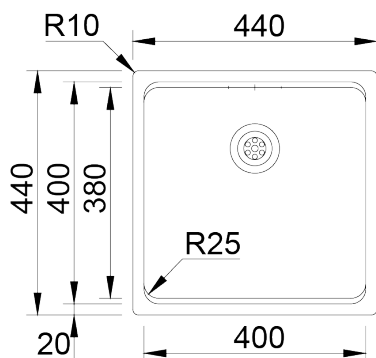

UNA 40

Cubeta con raio 25mm. Este radio junto con el resalte integrado, hacen de ella, una cubeta más funcional donde diferentes accesorios pueden ser acoplados. La válvula estampada facilita la limpieza y la instalación.

ACABADOS:

- Acero Inoxidable Aisi 304
- Pulido

Detalles técnicos

Lo que precisa de saber

Medida externa	440x440mm
Medida de las cubetas	400x400mm
Profundidad	200mm
Embalaje	Caja Individual
Medida del mueble	500mm

Plano de corte

**Instalacion
Encastrar a la
Superficie**

**Instalacion
Integrada**

**Instalacion Bajo
Encimera**