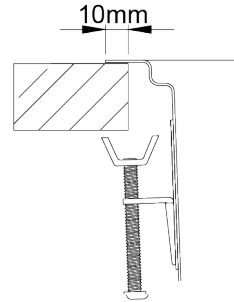

# UNA 50

Cubeta con raio 25mm. Este radio junto com el resalte integrado, hacen de ella, una cubeta más funcional donde diferentes accesorios pueden ser acoplados. La válvula estampada facilita la limpieza y la instalación.

## Detalles técnicos

Lo que precisa de saber

Medida externa	540x440mm
Medida de las cubetas	500x400mm
Profundidad	200mm
Embalaje	Caja Individual
Medida del mueble	600mm

# Plano de corte

Instalacion  
Encastrar a la  
Superficie

Instalacion  
Integrada

Instalacion Bajo  
Encimera