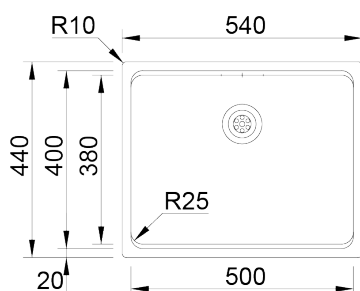

# UNA 50

Cubeta con raio 25mm. Este radio junto com el resalte integrado, hacen de ella, una cubeta más funcional donde diferentes accesorios pueden ser acoplados. La válvula estampada facilita la limpieza y la instalación.

## Detalles técnicos

Lo que precisa de saber

Medida externa	540x440mm
Medida de las cubetas	500x400mm
Profundidad	200mm
Embalaje	Caja Individual
Medida del mueble	600mm