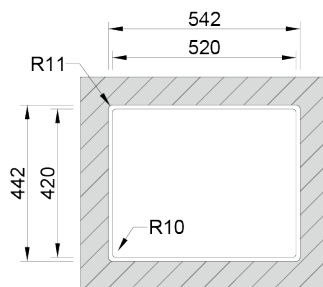

## Detalles técnicos

Lo que precisa de saber

Medida externa	540x440mm
Medida de las cubetas	500x400mm
Profundidad	200mm
Embalaje	Caja Individual
Medida del mueble	600mm

# Plano de corte

Instalacion  
Encastrar a la  
Superficie

Instalacion  
Integrada

Instalacion Bajo  
Encimera