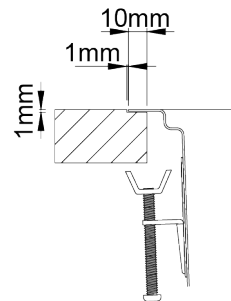

# UNA 50

Cubeta con raio 25mm. Este radio junto com el resalte integrado, hacen de ella, una cubeta más funcional donde diferentes accesorios pueden ser acoplados. La válvula estampada facilita la limpieza y la instalación.

## Detalles técnicos

Lo que precisa de saber

Medida externa	540x440mm
Medida de las cubetas	500x400mm
Profundidad	200mm
Embalaje	Caja Individual
Medida del mueble	600mm

# Plano de corte

Instalacion  
Encastrar a la  
Superficie

Instalacion  
Integrada

Instalacion Bajo  
Encimera