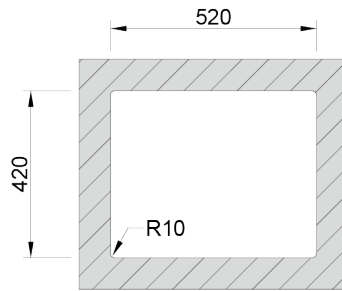

## Detalles técnicos

Lo que precisa de saber

Medida externa	540x440mm
Medida de las cubetas	500x400mm
Profundidad	200mm
Embalaje	Caja Individual
Medida del mueble	600mm

# Plano de corte

Instalacion  
Encastrar a la  
Superficie

Instalacion  
Integrada

Instalacion Bajo  
Encimera