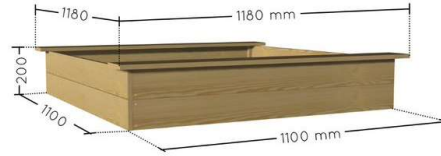

pretaladrado

INCLUYE:
Lona tapa + lona suelo

Se entrega en caja

Máx. 12 sacos de 15 kg
(sacos no incluidos)

ATENCIÓN !

- Reservado para uso familiar al aire libre
- Para niños de + 18 meses

Ref. **4526**

118 x 118 x H 21,6 cm

Ext./Out : 110 x 110 cm : 1,21 m²

Int./In : 107 x 107 cm : 1,14 m²

118 x 24 x 8 cm - 10 kg

x12 max.

x4

18 +
mois / months

Normativa de seguridad de juguetes infantiles

Producto de madera con certificación FSC. La madera utilizada en su fabricación proviene de bosques gestionados de modo responsable.