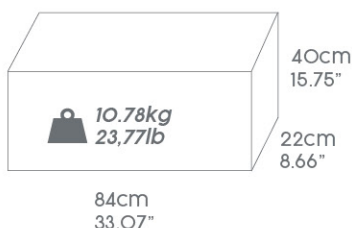

65349

274 x 76 x 12cm
9" x 30" x 4.75"

TM HYDRO-FORCE AQUA JOURNEY SET

CAPACITY
Capacité
Capacidad
Kapazität
Hoedanigheid
Capacità
Pojemność

MAX LOAD
Charge max
Carga máxima
Maximale dragkraft
Max belasting
Carico massimo
Maksymalne obciążenie