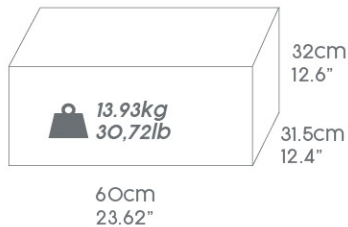

ITEM · Article · Artículo · Artikel · Artikel · Prodotto · Artykuł

61099

← 155 x 93cm
61" x 37"

TM HYDRO-FORCE™
KONDOR 1000

CAPACITY
Capacité
Capacidad
Kapazität
Hoedanigheid
Capacità
Pojemność

MAX LOAD
Charge max
Carga máxima
Maximale dragkraft
Max belasting
Carico massimo
Maksymalne obciążenie