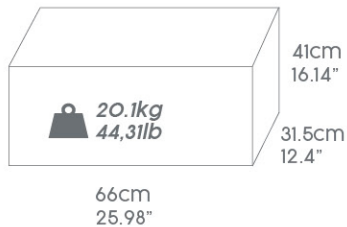

ITEM · Article · Artículo · Artikel · Artikel · Prodotto · Artykuł

61100

← 188 X 98cm
6'2" X 39"

TM HYDRO-FORCE™
KONDOR 2000

CAPACITY
Capacité
Capacidad
Kapazität
Hoedanigheid
Capacità
Pojemność

MAX LOAD
Charge max
Carga máxima
Maximale dragkraft
Max belasting
Carico massimo
Maksymalne obciążenie