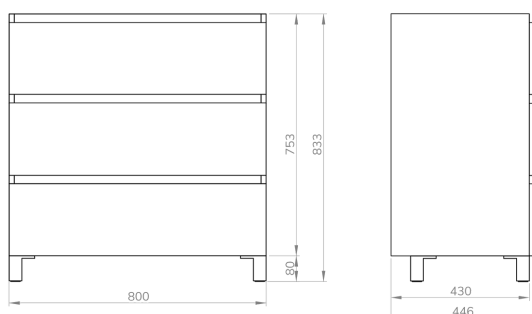

Mueble de baño BERNA

FICHA TÉCNICA DE PRODUCTO

BAUHAUS

DESCRIPCIÓN

- . Mueble montado, fácil instalación.
- . Mueble con patas de 8 cm.
- . Distribución de 3 cajones textiles con apertura mediante ñero y cierre amortiguado.
- . Lavabo recomendado: encimera cerámica centrada.
- . Mejora la ordenación del baño.
- . Ergonomía y confort diseñado para uso diario.
- . Grifería, encimera cerámica y espejo no incluidos.

Fabricado en España, EU.

CARACTERÍSTICAS TÉCNICAS

Melamina
16mm

Soft close

Mueble
Montado

Guías
Hettich

ACABADOS DISPONIBLES

Roble
Guadarrama

MEDIDAS DISPONIBLES

Medidas expresadas en mm.

CÓDIGOS Y REFERENCIAS

COD SAP DESCRIPCIÓN

29388525 MUEBLE DE BAÑO BERNA 80 ROBLE GUADARRAMA