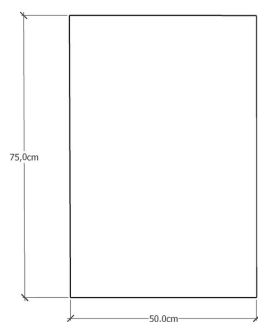

CÓD. SAP

26708559

26718141

DESCRIPCIÓN

Conjunto Zen Nebraska

Conjunto Zen Blanco