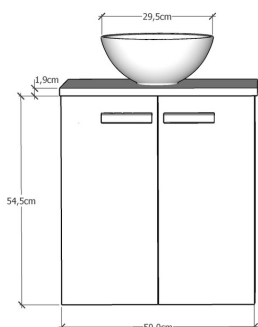

CÓD. SAP

26708559

26718141

DESCRIPCIÓN

Conjunto Zen Nebraska

Conjunto Zen Blanco