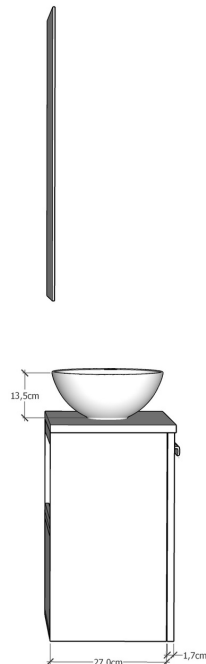

CÓD. SAP

26708559

26718141

DESCRIPCIÓN

Conjunto Zen Nebraska

Conjunto Zen Blanco