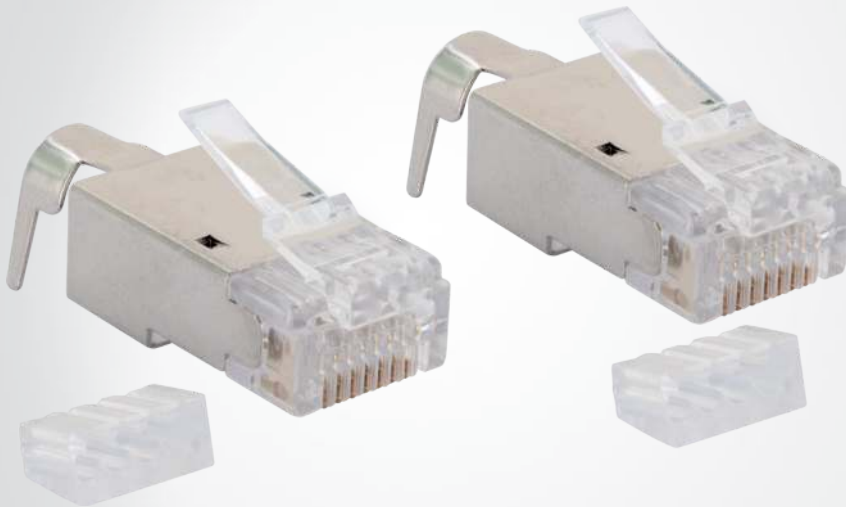

## CAT 6A / CAT 7 Netzwerkstecker

2 Stück im Set

Dieses SCHWAIGER® Stecker Set ist für die schnelle Montage an Netzkabeln/ISDN-Kabeln konzipiert. Die Stecker sind mit einem Rasthebel ausgestattet. Die geschirmten Netzwerkstecker sind CAT 6A / CAT 7

## HIGHLIGHTS (NWST672 531)

- Zur Selbstmontage von Netzkabeln in beliebiger Länge
- Mit Rasthebel
- Geeignet für SCHWAIGER® Netzkabel NWKU60xx 051 und NWKU70xx 051
- Lieferumfang: 2x Netzwerkstecker CAT6A/CAT7

## TECHNISCHE DATEN

Qualität	PROFESSIONAL
Klassifikation	CAT 6A / CAT 7
Anschlüsse	RJ45 Stecker (8P8C)
Schirmung	geschirmt
Inhalt (Packung)	2
Farbe	Grau/Silber
Abmessungen (Breite)	11 mm
Abmessungen (Höhe)	13 mm
Abmessungen (Tiefe)	32 mm
Verpackungsart	Karton