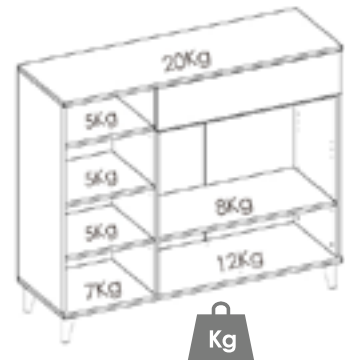

Número de bulto

Medidas

Peso

Volumen

Código E.A.N.

1/2

1252 x 424 x 97 mm

28,4 kg

0,0515 m3

8435511460210

2/2

1009 x 401 x 84 mm

18,2 kg

0,0340 m3