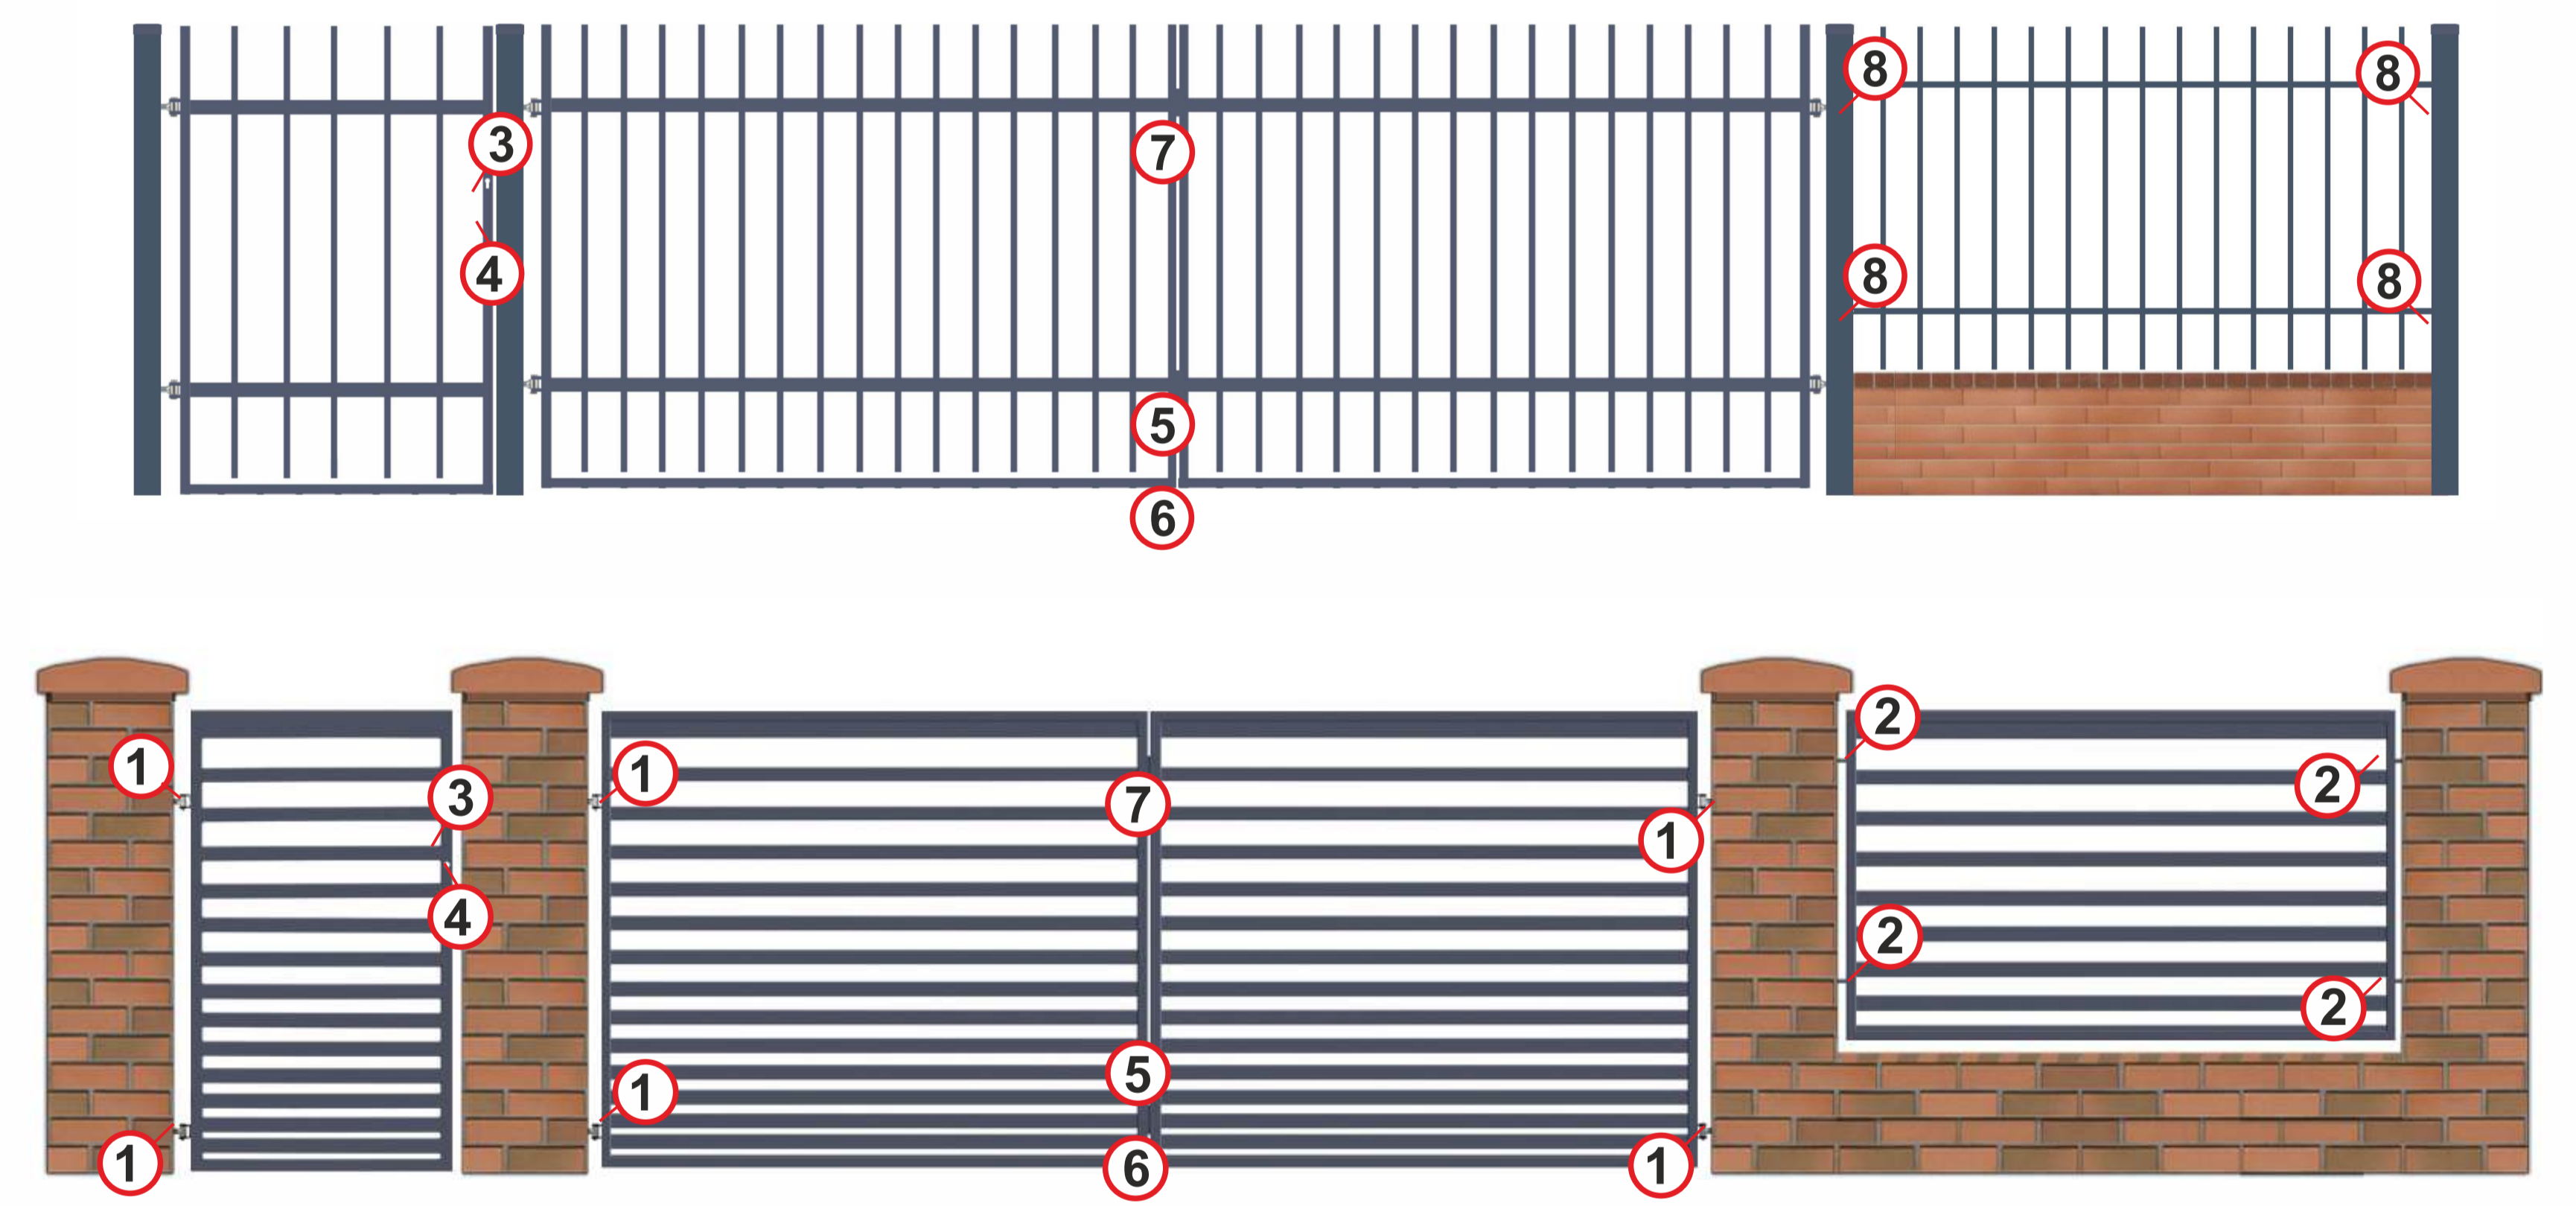

VRATA LIJEVA
0,90 x 1,30-1,50 m

VRATA DESNA
0,90 x 1,30-1,50 m

DVOSTRUKA ULAZNA VRATA
4,00 x 1,30-1,50 m

PANEL OGRADA
2,00 x 1,00-1,20 m

RAL 9005 CRNA

VRATA LIJEVA
0,90 x 1,30-1,50 m

VRATA DESNA
0,90 x 1,30-1,50 m

DVOSTRUKA ULAZNA VRATA
4,00 x 1,30-1,50 m

PANEL OGRADA
2,00 x 1,00-1,20 m

INSTALIRANJE PRIBORA

SPOJNICA ZA OGRADU VRSTA "T"

SPOJNICA ZA OGRADU VRSTA "O"

BRAVA I KVAKA ZA VRATA

PLOČA ZA ZAKLJUČAVANJE

STOPA ZA STUPOVE

1 STOPA ZA STUPOVE

2 SPOJNICA ZA OGRADU VRSTA "O"

3 BRAVA I KVAKA ZA VRATA

4 PLOČA ZA ZAKLJUČAVANJE

5 DONJI ZASUN ZA DVOSTRUKA VRATA

6 SREDNJI GRANIČNIK ZA DVOSTRUKA VRATA

7 GORNJI ZASUN ZA DVOSTRUKA VRATA

8 SPOJNICA ZA OGRADU VRSTA "T"

SET ZA DVOSTRUKA VRATA