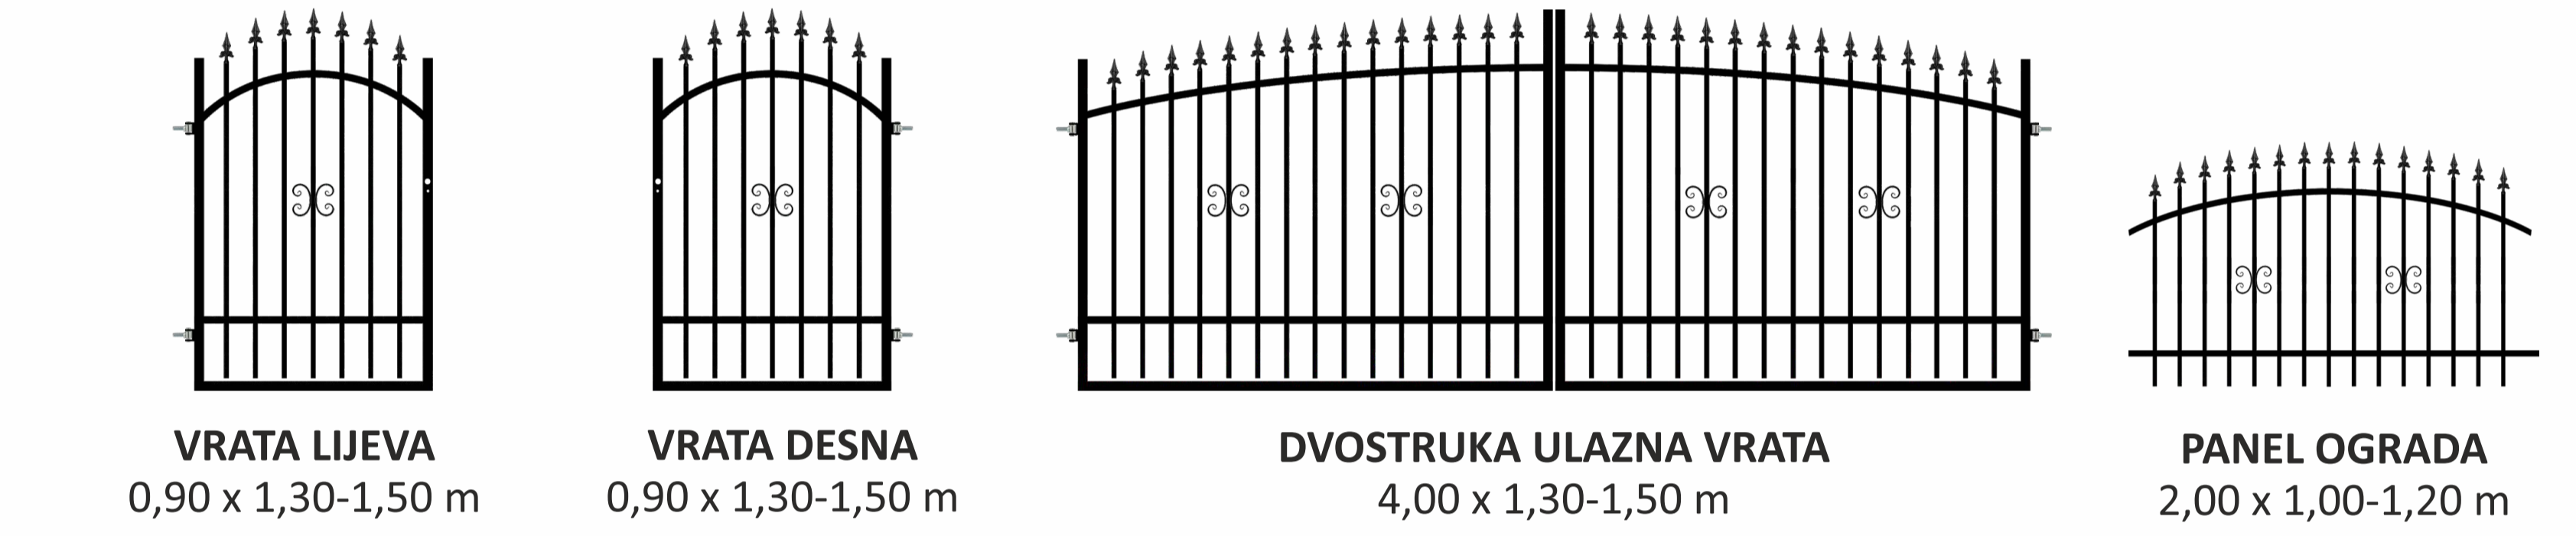

RAL7016 ANRTACIT

RAL7016 ANRTACIT

VRATA LIJEVA
0,90 x 1,50 m

VRATA DESNA
0,90 x 1,50 m

DVOSTRUKA ULAZNA VRATA
4,00 x 1,50 m

PANEL OGRADA
2,00 x 1,20 m

VRATA LIJEVA
0,90 x 1,50 m

VRATA DESNA
0,90 x 1,50 m

DVOSTRUKA ULAZNA VRATA
4,00 x 1,50 m

PANEL OGRADA
2,00 x 1,20 m

RAL 7016 ANTRACIT

RAL 9005 CRNA

VRATA LIJEVA
0,90 x 1,50 m

VRATA DESNA
0,90 x 1,50 m

DVOSTRUKA ULAZNA VRATA
4,00 x 1,50 m

PANEL OGRADA
2,00 x 1,20 m

VRATA LIJEVA
0,90 x 1,30-1,50 m

VRATA DESNA
0,90 x 1,30-1,50 m

DVOSTRUKA ULAZNA VRATA
4,00 x 1,30-1,50 m

PANEL OGRADA
2,00 x 1,00-1,20 m

RAL 9005 CRNA

VRATA LIJEVA
0,90 x 1,30-1,50 m

VRATA DESNA
0,90 x 1,30-1,50 m

DVOSTRUKA ULAZNA VRATA
4,00 x 1,30-1,50 m

PANEL OGRADA
2,00 x 1,00-1,20 m

INSTALIRANJE PRIBORA

SPOJNICA ZA OGRADU VRSTA "T"

SPOJNICA ZA OGRADU VRSTA "O"

BRAVA I KVAKA ZA VRATA

PLOČA ZA ZAKLJUČAVANJE

STOPA ZA STUPOVE