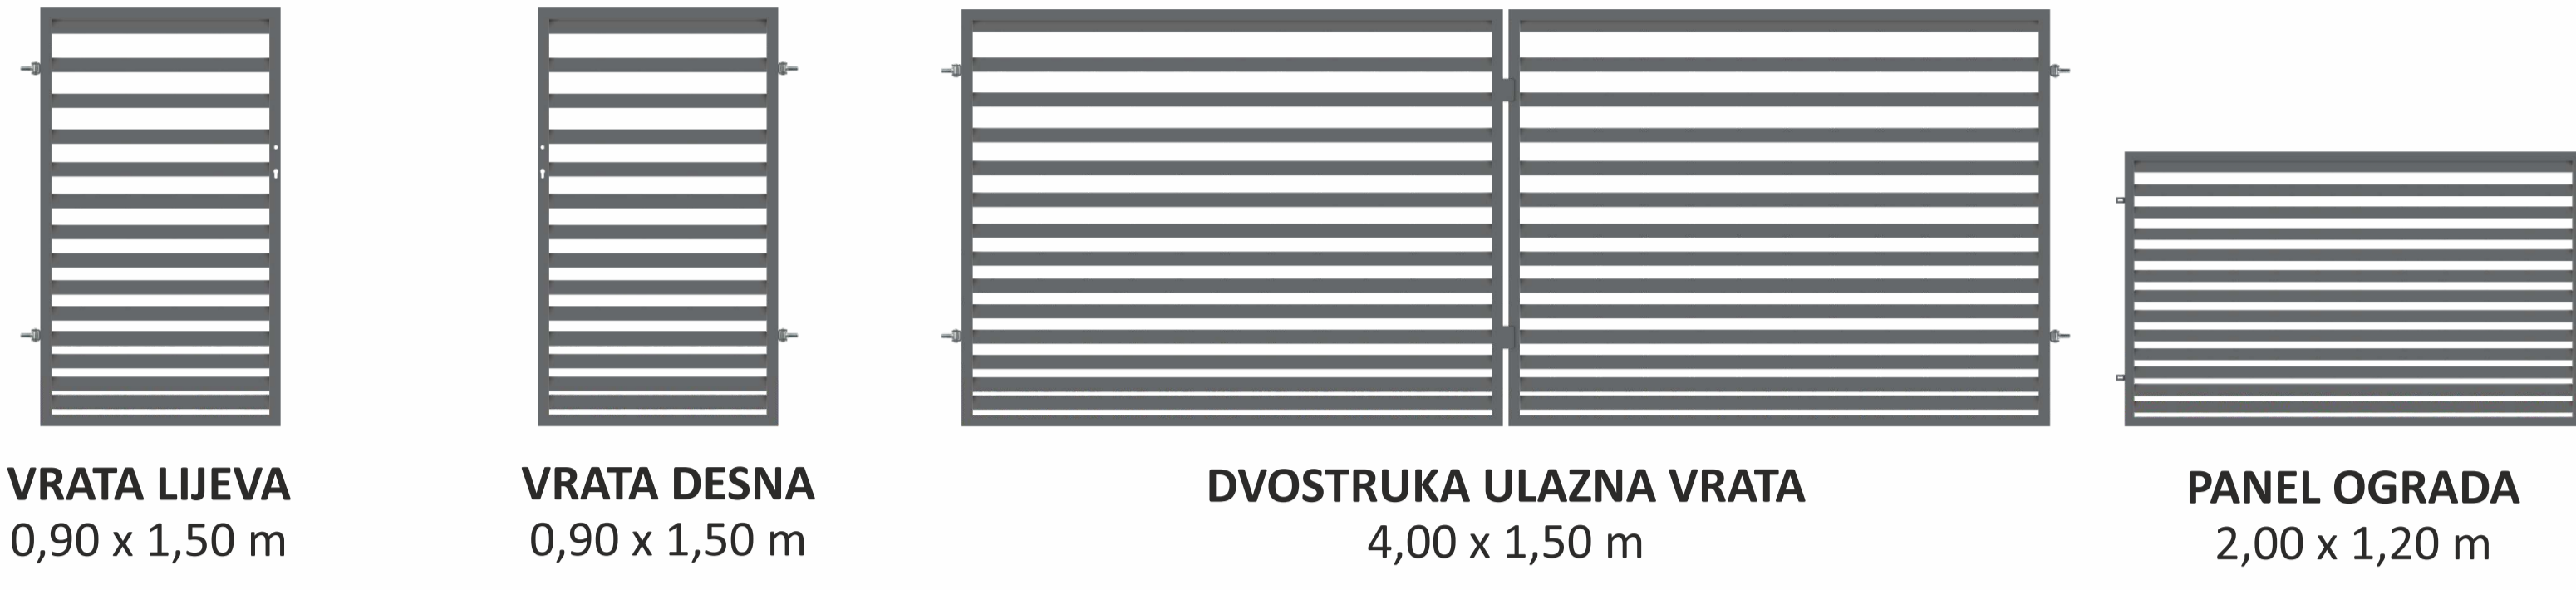

RAL7016 ANRTACIT

RAL7016 ANRTACIT

VRATA LIJEVA
0,90 x 1,50 m

VRATA DESNA
0,90 x 1,50 m

DVOSTRUKA ULAZNA VRATA
4,00 x 1,50 m

PANEL OGRADA
2,00 x 1,20 m

VRATA LIJEVA
0,90 x 1,50 m

VRATA DESNA
0,90 x 1,50 m

DVOSTRUKA ULAZNA VRATA
4,00 x 1,50 m

PANEL OGRADA
2,00 x 1,20 m

RAL 7016 ANTRACIT

RAL 9005 CRNA

VRATA LIJEVA
0,90 x 1,50 m

VRATA DESNA
0,90 x 1,50 m

DVOSTRUKA ULAZNA VRATA
4,00 x 1,50 m

PANEL OGRADA
2,00 x 1,20 m

VRATA LIJEVA
0,90 x 1,30-1,50 m

VRATA DESNA
0,90 x 1,30-1,50 m

DVOSTRUKA ULAZNA VRATA
4,00 x 1,30-1,50 m

PANEL OGRADA
2,00 x 1,00-1,20 m

RAL 9005 CRNA

VRATA LIJEVA
0,90 x 1,30-1,50 m

VRATA DESNA
0,90 x 1,30-1,50 m

DVOSTRUKA ULAZNA VRATA
4,00 x 1,30-1,50 m

PANEL OGRADA
2,00 x 1,00-1,20 m

INSTALIRANJE PRIBORA

SPOJNICA ZA OGRADU VRSTA "T"

SPOJNICA ZA OGRADU VRSTA "O"

BRAVA I KVAKA ZA VRATA

PLOČA ZA ZAKLJUČAVANJE

STOPA ZA STUPOVE