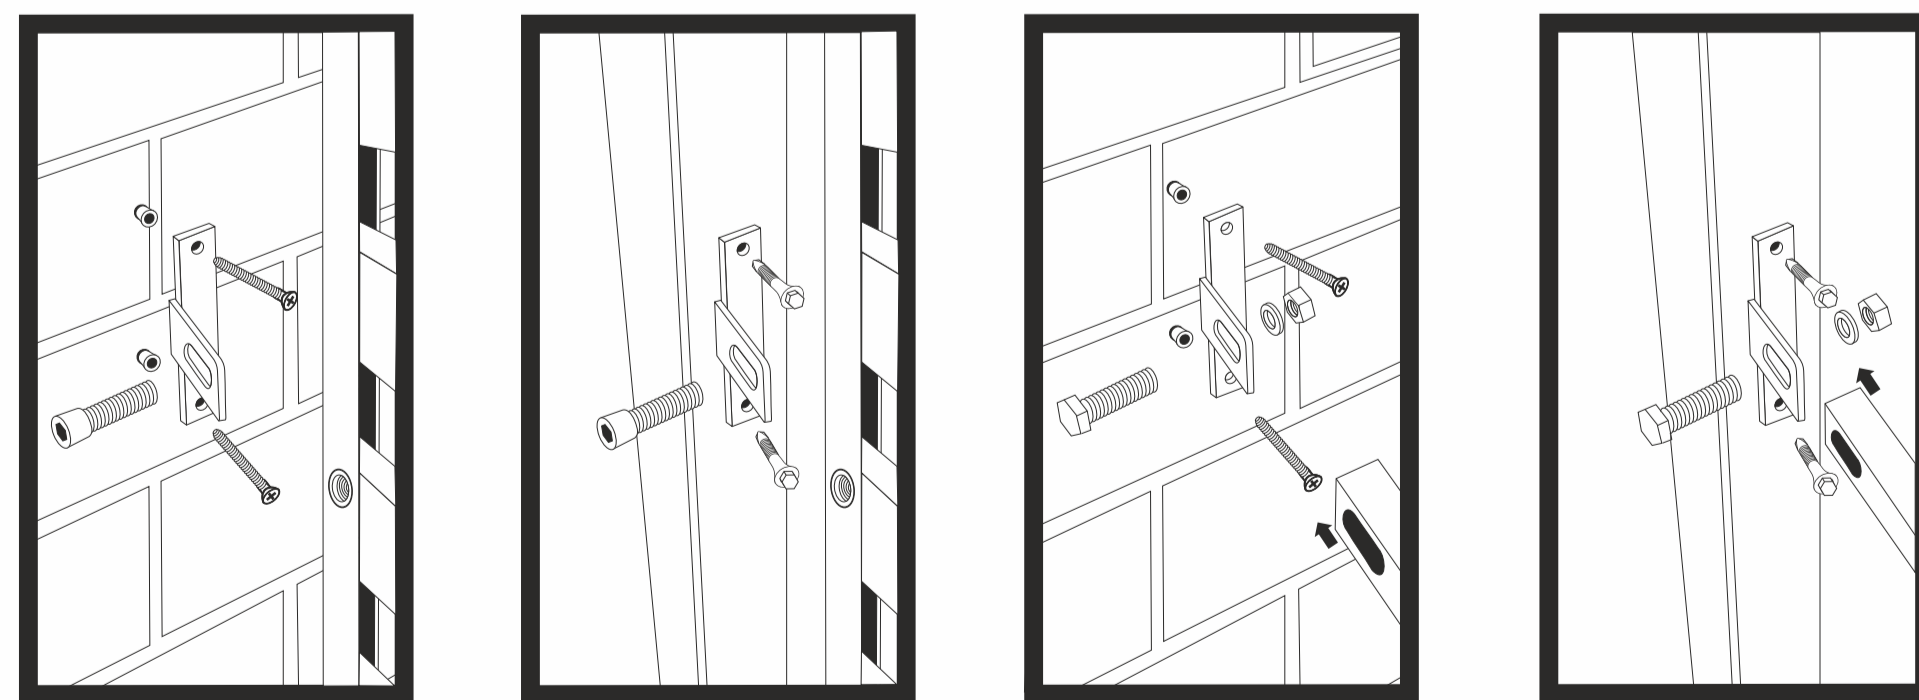

DVOSTRUKA ULAZNA VRATA
4,00 x 1,30-1,50 m

PANEL OGRADA
2,00 x 1,00-1,20 m

INSTALIRANJE PRIBORA

SPOJNICA ZA OGRADU VRSTA "T"

SPOJNICA ZA OGRADU VRSTA "O"

BRAVA I KVAKA ZA VRATA

PLOČA ZA ZAKLJUČAVANJE

STOPA ZA STUPOVE

1 STOPA ZA STUPOVE

2 SPOJNICA ZA OGRADU VRSTA "O"

3 BRAVA I KVAKA ZA VRATA

4 PLOČA ZA ZAKLJUČAVANJE

5 DONJI ZASUN ZA DVOSTRUKA VRATA

6 SREDNJI GRANIČNIK ZA DVOSTRUKA VRATA

7 GORNJI ZASUN ZA DVOSTRUKA VRATA

8 SPOJNICA ZA OGRADU VRSTA "T"