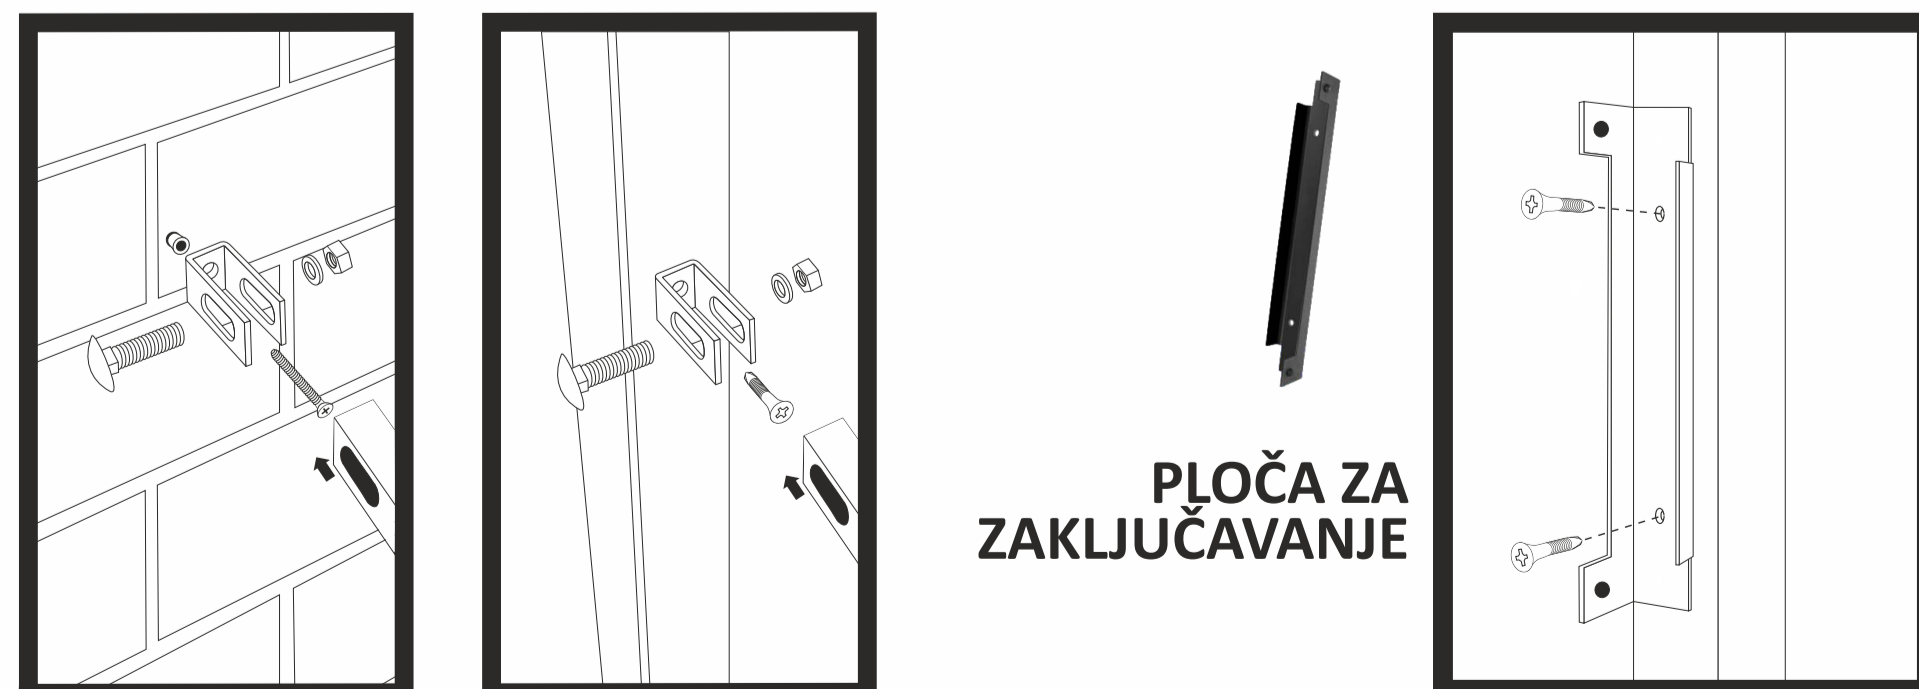

DVOSTRUKA ULAZNA VRATA
4,00 x 1,30-1,50 m

PANEL OGRADA
2,00 x 1,00-1,20 m

INSTALIRANJE PRIBORA

SPOJNICA ZA OGRADU VRSTA "T"

SPOJNICA ZA OGRADU VRSTA "O"

BRAVA I KVAKA ZA VRATA

PLOČA ZA ZAKLJUČAVANJE

STOPA ZA STUPOVE

1 STOPA ZA STUPOVE

2 SPOJNICA ZA OGRADU VRSTA "O"

3 BRAVA I KVAKA ZA VRATA

4 PLOČA ZA ZAKLJUČAVANJE

5 DONJI ZASUN ZA DVOSTRUKA VRATA

6 SREDNJI GRANIČNIK ZA DVOSTRUKA VRATA

7 GORNJI ZASUN ZA DVOSTRUKA VRATA

8 SPOJNICA ZA OGRADU VRSTA "T"