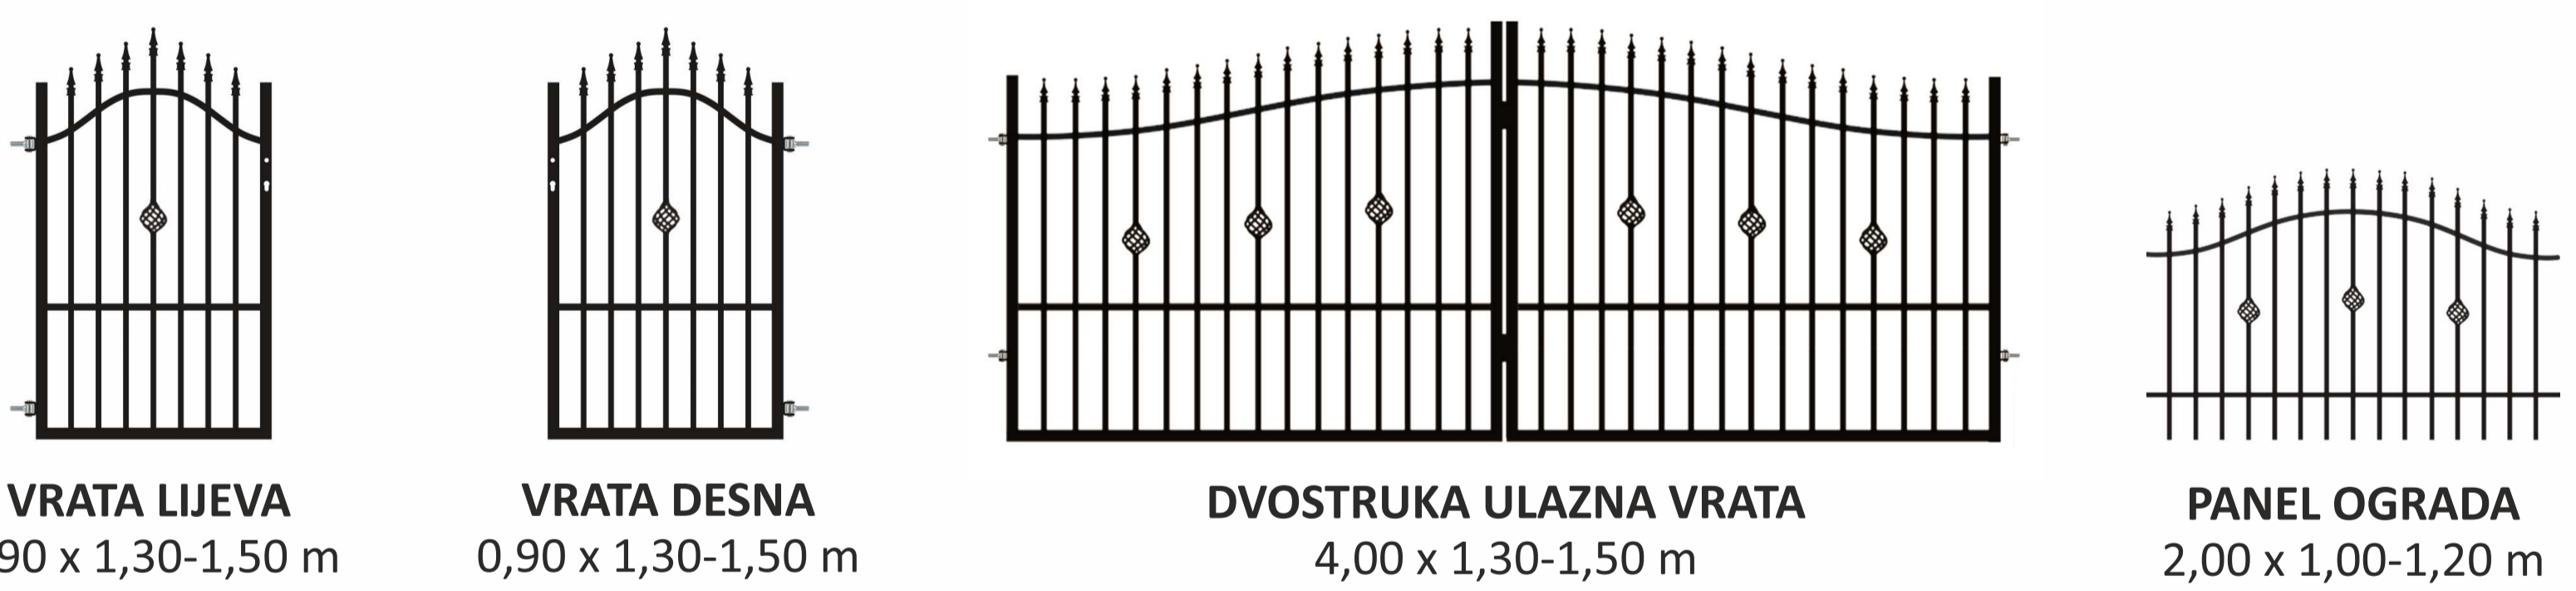

DVOSTRUKA ULAZNA VRATA
4,00 x 1,50 m

PANEL OGRADA
2,00 x 1,20 m

RAL 7016 ANTRACIT

RAL 9005 CRNA

VRATA LIJEVA
0,90 x 1,50 m

VRATA DESNA
0,90 x 1,50 m

DVOSTRUKA ULAZNA VRATA
4,00 x 1,50 m

PANEL OGRADA
2,00 x 1,20 m

VRATA LIJEVA
0,90 x 1,30-1,50 m

VRATA DESNA
0,90 x 1,30-1,50 m

DVOSTRUKA ULAZNA VRATA
4,00 x 1,30-1,50 m

PANEL OGRADA
2,00 x 1,00-1,20 m

RAL 9005 CRNA

VRATA LIJEVA
0,90 x 1,30-1,50 m

VRATA DESNA
0,90 x 1,30-1,50 m

DVOSTRUKA ULAZNA VRATA
4,00 x 1,30-1,50 m

PANEL OGRADA
2,00 x 1,00-1,20 m

INSTALIRANJE PRIBORA

SPOJNICA ZA OGRADU VRSTA "T"

SPOJNICA ZA OGRADU VRSTA "O"

BRAVA I KVAKA ZA VRATA

PLOČA ZA ZAKLJUČAVANJE

STOPA ZA STUPOVE

1 STOPA ZA STUPOVE

2 SPOJNICA ZA OGRADU VRSTA "O"

3 BRAVA I KVAKA ZA VRATA

4 PLOČA ZA ZAKLJUČAVANJE

5 DONJI ZASUN ZA DVOSTRUKA VRATA

6 SREDNJI GRANIČNIK ZA DVOSTRUKA VRATA

7 GORNJI ZASUN ZA DVOSTRUKA VRATA

8 SPOJNICA ZA OGRADU VRSTA "T"