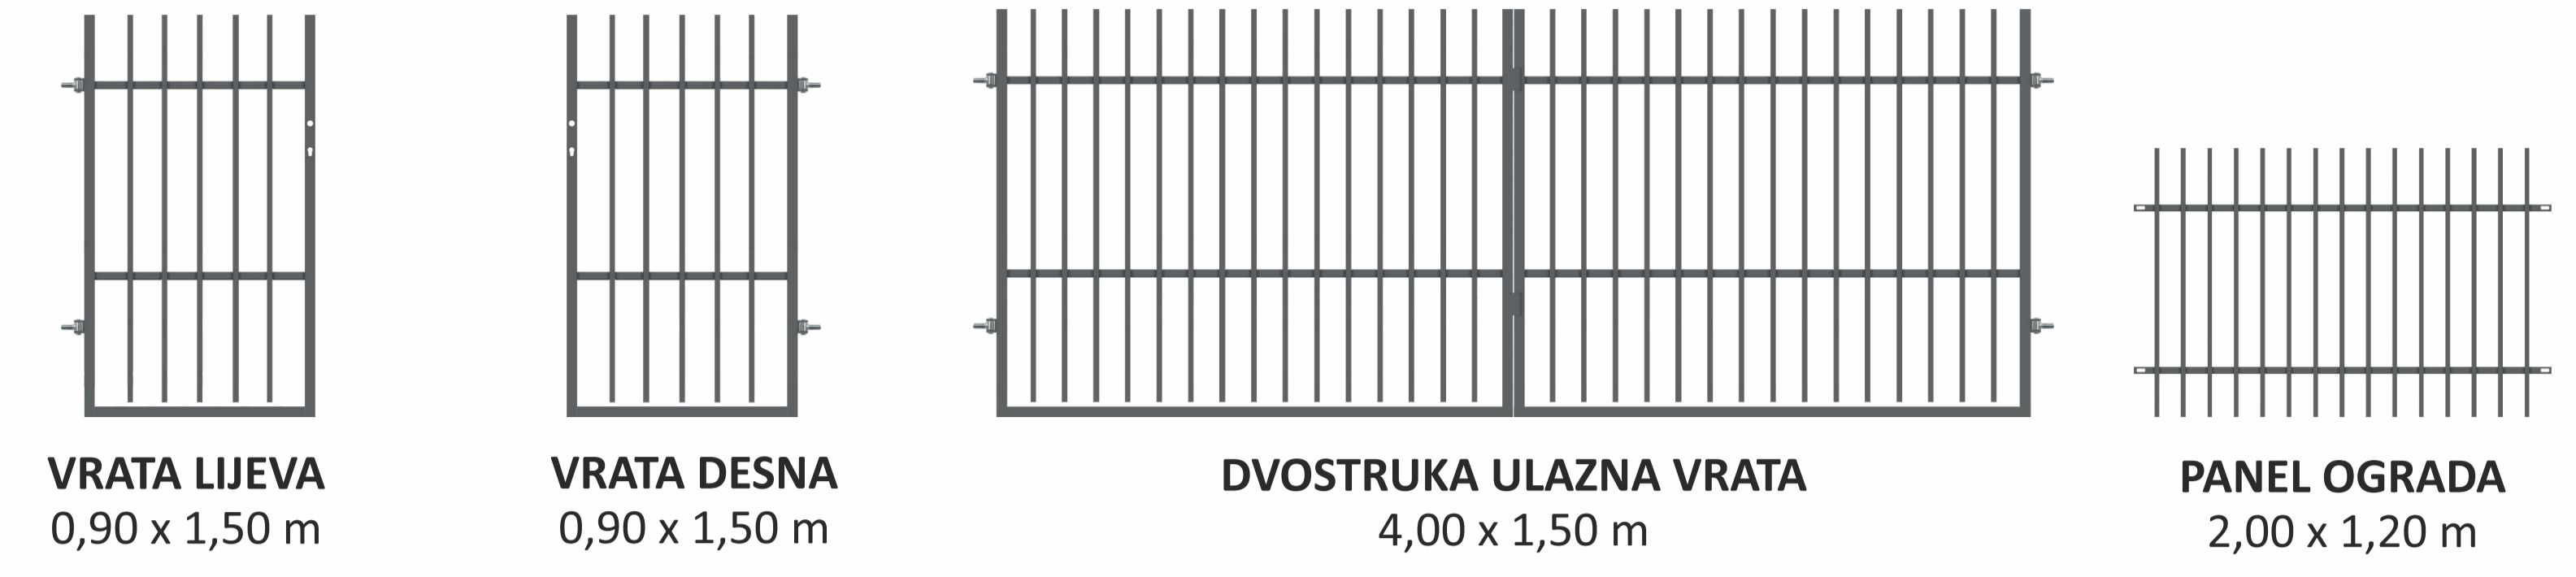

RAL7016 ANRTACIT

RAL7016 ANRTACIT

VRATA LIJEVA
0,90 x 1,50 m

VRATA DESNA
0,90 x 1,50 m

DVOSTRUKA ULAZNA VRATA
4,00 x 1,50 m

PANEL OGRADA
2,00 x 1,20 m

VRATA LIJEVA
0,90 x 1,50 m

VRATA DESNA
0,90 x 1,50 m

DVOSTRUKA ULAZNA VRATA
4,00 x 1,50 m

PANEL OGRADA
2,00 x 1,20 m

RAL 7016 ANTRACIT

RAL 9005 CRNA

VRATA LIJEVA
0,90 x 1,50 m

VRATA DESNA
0,90 x 1,50 m

DVOSTRUKA ULAZNA VRATA
4,00 x 1,50 m

PANEL OGRADA
2,00 x 1,20 m

VRATA LIJEVA
0,90 x 1,30-1,50 m

VRATA DESNA
0,90 x 1,30-1,50 m

DVOSTRUKA ULAZNA VRATA
4,00 x 1,30-1,50 m

PANEL OGRADA
2,00 x 1,00-1,20 m

RAL 9005 CRNA

VRATA LIJEVA
0,90 x 1,30-1,50 m

VRATA DESNA
0,90 x 1,30-1,50 m

DVOSTRUKA ULAZNA VRATA
4,00 x 1,30-1,50 m

PANEL OGRADA
2,00 x 1,00-1,20 m

INSTALIRANJE PRIBORA

SPOJNICA ZA OGRADU VRSTA "T"

SPOJNICA ZA OGRADU VRSTA "O"

BRAVA I KVAKA ZA VRATA

PLOČA ZA ZAKLJUČAVANJE

STOPA ZA STUPOVE