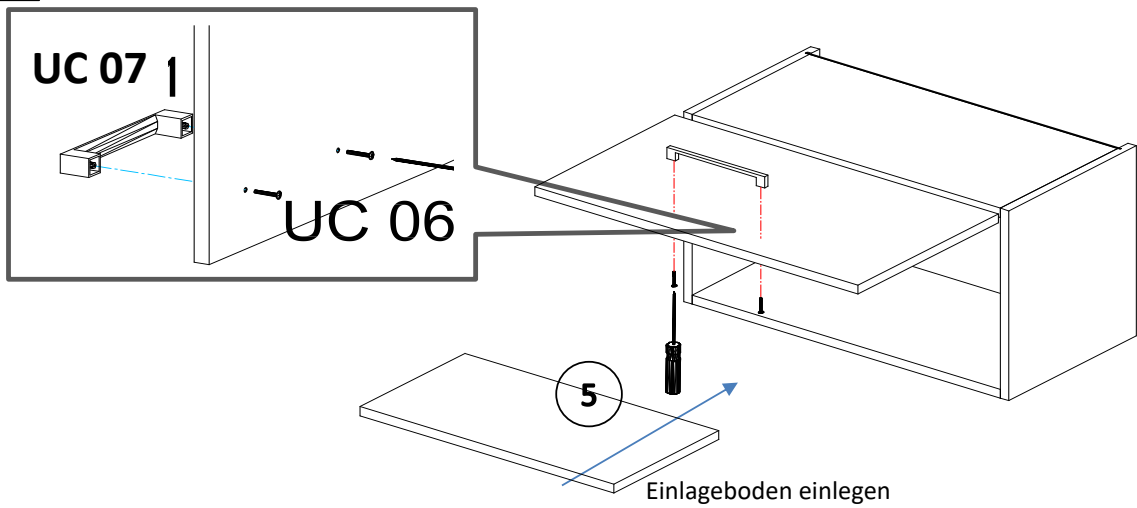

Achtung! Bitte geben Sie bei möglichen Reklamationen immer die Produkt-ID-Nummer (siehe separates Blatt) an.

NEG-Novex Grosshandelsgesellschaft für Elektro- und Haustechnik GmbH Chenoverstraße 5
67117 Limburgerhof
<http://www.respekta.info>