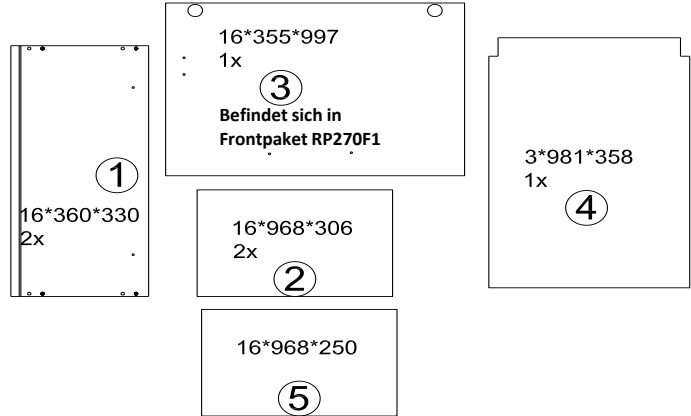

FT Name	tlp.	stk.	bild
KO 01	8x35	8	
EX 01	15/13	8	
TI 01		8	
FT 13		2	
FR 12		2	
PN 01-PD 01		2	
PN 02-PD 02		2	
SP 01	4x32	2	
DR 27	3,5x16	4	
DR 42	4,0x30	4	
KV 01	1,5x20	10	
PL 16	8x60	2	
HK 01	6x50	2	
UC 07	192	1	
UC 06	4,0x22	2	
AK 103		2	
PP 01		4	

Für die Reinigung bitte die folgenden Putzartikel nicht verwenden: Pulver- Basen des Gleichungslöser; Scheuermittel!

Bitte nur Material, wie Baumwolle verwenden!

BEACHTEN SIE BITTE, DASS BEI EINER NICHT FACHGEMÄSSEN MONTAGE, EVTL. BEI ÜBERMÄSSIGEN ODER UNGEEIGNETEN BELASTUNG DES MÖBELTEILES DURCH GEGENSTÄNDE ODER PERSONEN ZUR EINER BESCHÄDIGUNG DES MÖBELSTÜCKES KOMMEN KANN!
Die Möbel nicht permanent in Kontakt mit Wasser bringen.

NEG-Novex Grosshandelsgesellschaft für Elektro- und Haustechnik GmbH Chenoverstraße 5
67117 Limburgerhof
<http://www.respekta.info>