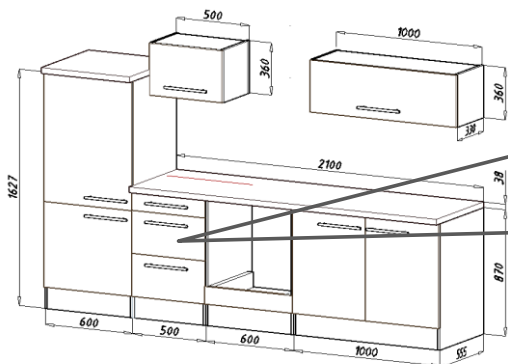

Die Einstellung der Möbelfront

name	tip.	stk.	bild
KO 01	8x35	14	
EX 01	15/13	8	
TI 01		8	
SP 01	4x32	2	
DR 27	3,5x16	65	
DR 35	3,5x35	4	
KV 01	1,5x20	10	
UC 07	192	3	
UC 06	4,0x22	6	
EU 01	6,3x14	18	

468x60x16/2x (8, 9)