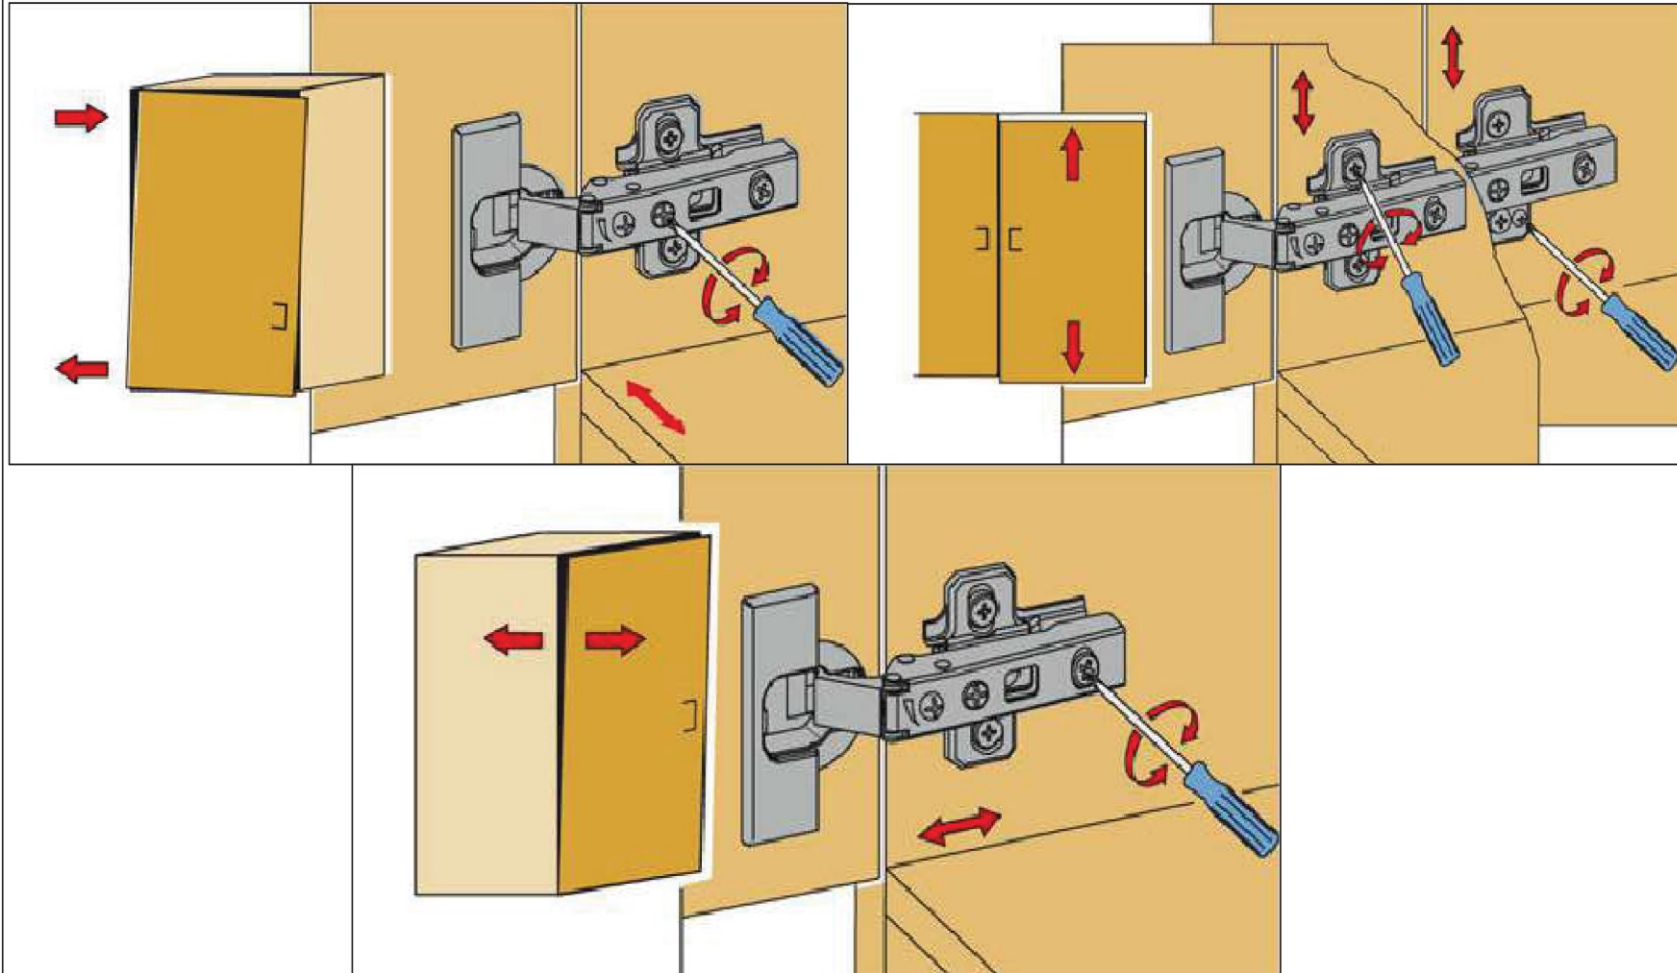

Die Einstellung der Möbelfront

PREMIUM

respekta®
Kitchen Premium

NEG-Novex Grosshandelsgesellschaft für Elektro-
und Haustechnik GmbH
Chenoverstraße 5
67117 Limburgerhof
<http://www.respekta.info>

FT Name	tlp.	stk.	bild
KO 01	8x35	8	
EX 01	15/13	8	
TI 01		8	
FT 13		2	
FR 12		2	
PN 01-PD 01		2	
PN 02-PD 02		2	
SP 01	4x32	2	
DR 27	3,5x16	4	
DR 42	4,0x30	4	
KV 01	1,5x20	10	
PL 16	8x60	2	
HK 01	6x50	2	
UC 07	192	1	
UC 06	4,0x22	2	
AK 103		2	
PP 01		4	