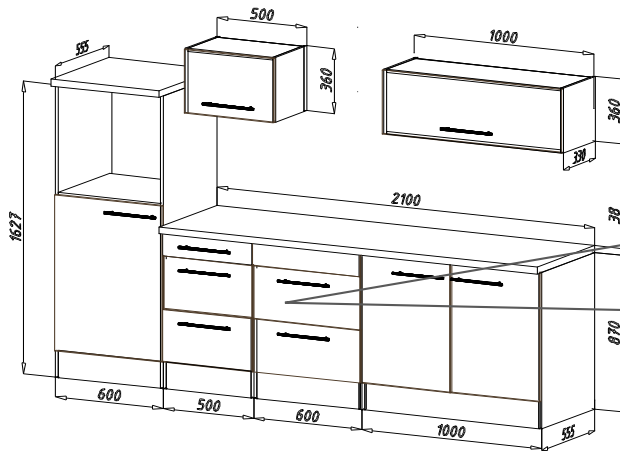

Die Möbel nicht permanent in Kontakt mit Wasser bringen.

NEG-Novex Grosshandels-gesellschaft für Elektro- und Haustechnik GmbH Chenoverstraße 5
67117 Limburgerhof
<http://www.respekta.info>

Bohrer Ø5

45min