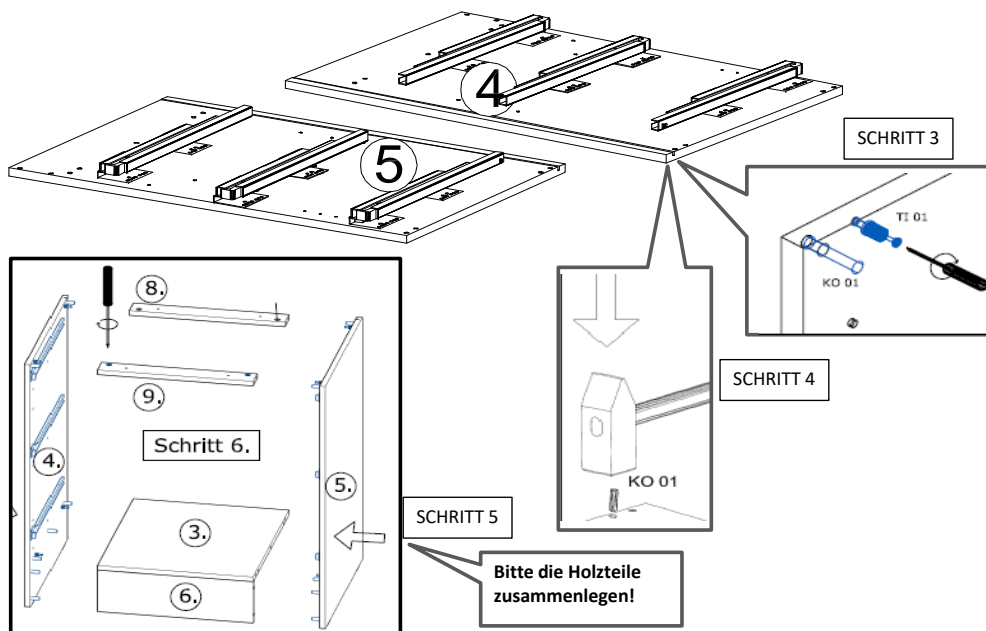

719*150*1x (6)

468*511*16/
1x (3)

870*555*16/
2x (4, 5)

719*481*3
/1x (7)

16*393*445
3x (11)

16*379*70
1x (10)

16*379*124
2x (12)

18*125*497
1x (1)

Befindet sich in Frontpaket RP270F1 (2)

18*292*497
2x

Zum Schutz der Holzteile können Sie rundum die Sockelleiste eine Silikonnaht ziehen.

NEG-Novex Grosshandelsgesellschaft für Elektro- und Haustechnik GmbH Chenoverstraße 5
67117 Limburgerhof
<http://www.respekta.info>