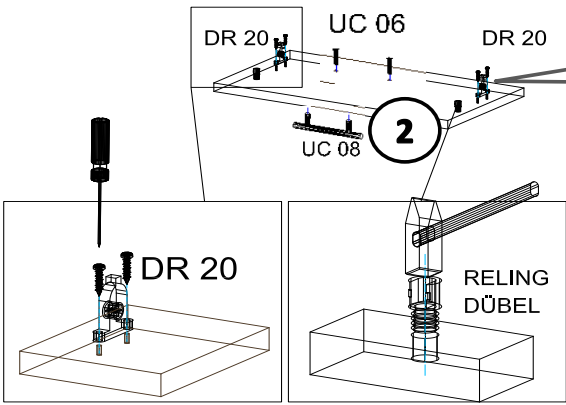

Befindet sich in Frontpaket RP270F1 (2)

18*292*497
2x

Zum Schutz der Holzteile können Sie rundum die Sockelleiste eine Silikonnaht ziehen.

NEG-Novex Grosshandelsgesellschaft für Elektro- und Haustechnik GmbH Chenoverstraße 5
67117 Limburgerhof
<http://www.respekta.info>

SCHRITT 12

SCHRITT 13

Mit Betätigung der vorderen Schraube wird die Fronteinstellung in horizontaler Richtung vorgenommen!

Mit Betätigung der hinteren Schraube wird die Front in der vertikalen Richtung eingestellt!