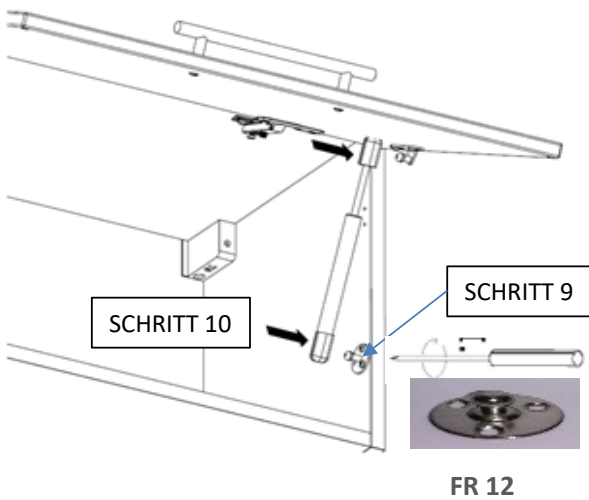

Achtung! Bitte geben Sie bei möglichen Reklamationen immer die Produkt-ID-Nummer (siehe separates Blatt) an.

NEG-Novex Grosshandelsgesellschaft für Elektro- und Haustechnik GmbH Chenoverstraße 5
67117 Limburgerhof
<http://www.respekta.info>