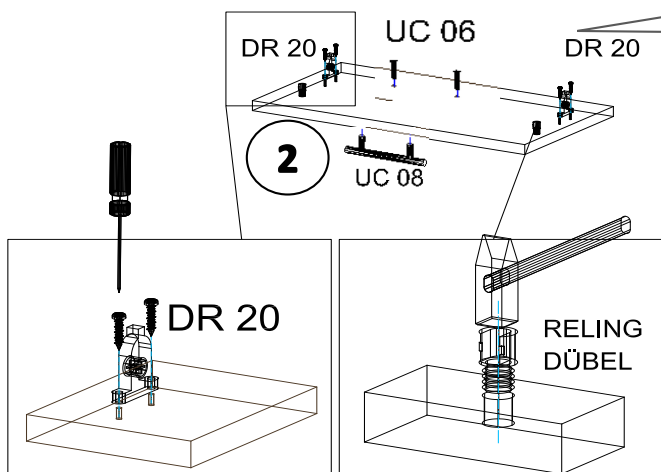

Zum Schutz der Holzteile können Sie rundum die Sockelleiste eine Silikonanht ziehen.

NEG-Novex Grosshandelsgesellschaft für Elektro- und
Haustechnik GmbH Chenoverstraße 5
67117 Limburgerhof
<http://www.respekta.info>

**Bitte die Holzteile
zusammenlegen!**

SCHRITT 6

SCHRITT 7

SCHRITT 11

SCHRITT 12

SCHRITT 13

SCHRITT 14

Mit Betätigung der vorderen Schraube wird die Fronteinstellung in horizontaler Richtung vorgenommen!