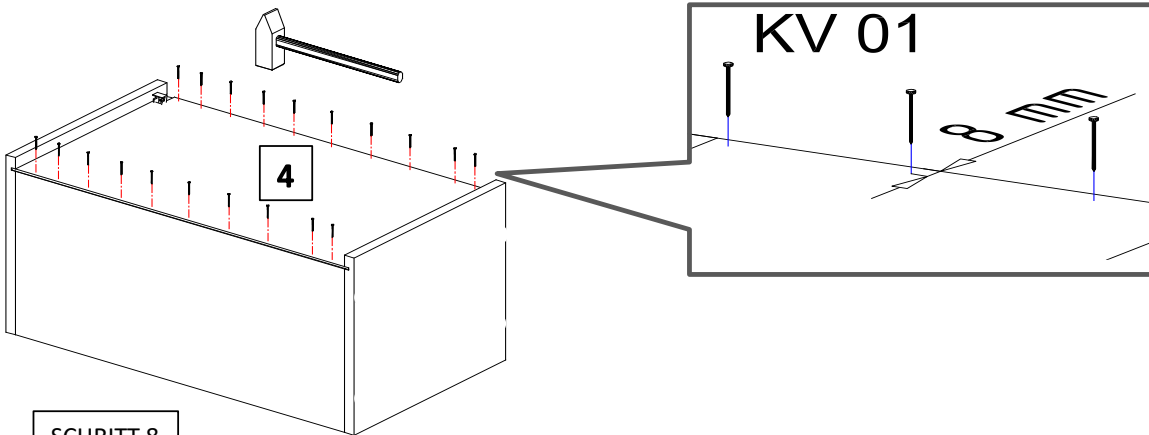

SCHRITT 7

SCHRITT 8