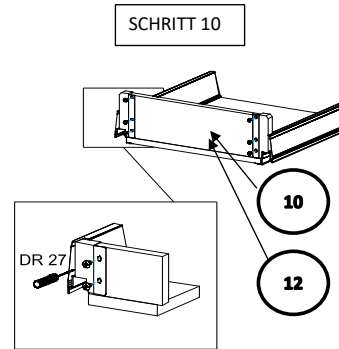

719*150*1x (6)

468*511*16/
1x (3)

870*555*16/
2x (4, 5)

719*481*3
/1x (7)

16*393*445
3x (11)

16*379*70
1x (10)

16*379*124
2x (12)

18*125*497
1x (1)

Befindet sich in Frontpaket RP270F1 (2)

18*292*497
2x

Zum Schutz der Holzteile können Sie rundum die Sockelleiste eine Silikonnaht ziehen.

NEG-Novex Grosshandelsgesellschaft für Elektro- und Haustechnik GmbH Chenoverstraße 5
67117 Limburgerhof
<http://www.respekta.info>

SCHRITT 12

SCHRITT 13

Mit Betätigung der vorderen Schraube wird die Fronteinstellung in horizontaler Richtung vorgenommen!

Mit Betätigung der hinteren Schraube wird die Front in der vertikalen Richtung eingestellt!