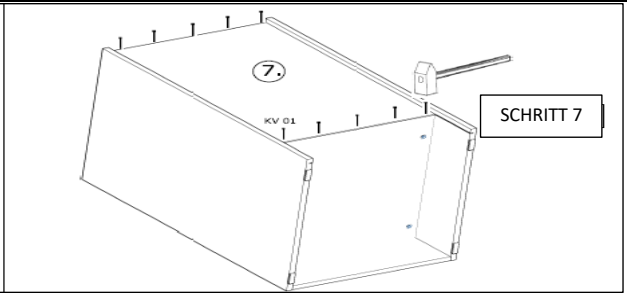

719*150*1x (6)

468*511*16/
1x (3)

870*555*16/
2x (4, 5)

719*481*3
/1x (7)

16*393*445
3x (11)

16*379*70
1x (10)

16*379*124
2x (12)

18*125*497
1x (1)

Befindet sich in Frontpaket RP270F1 (2)

18*292*497
2x

Zum Schutz der Holzteile können Sie rundum die Sockelleiste eine Silikonnaht ziehen.

NEG-Novex Grosshandelsgesellschaft für Elektro- und Haustechnik GmbH Chenoverstraße 5
67117 Limburgerhof
<http://www.respekta.info>