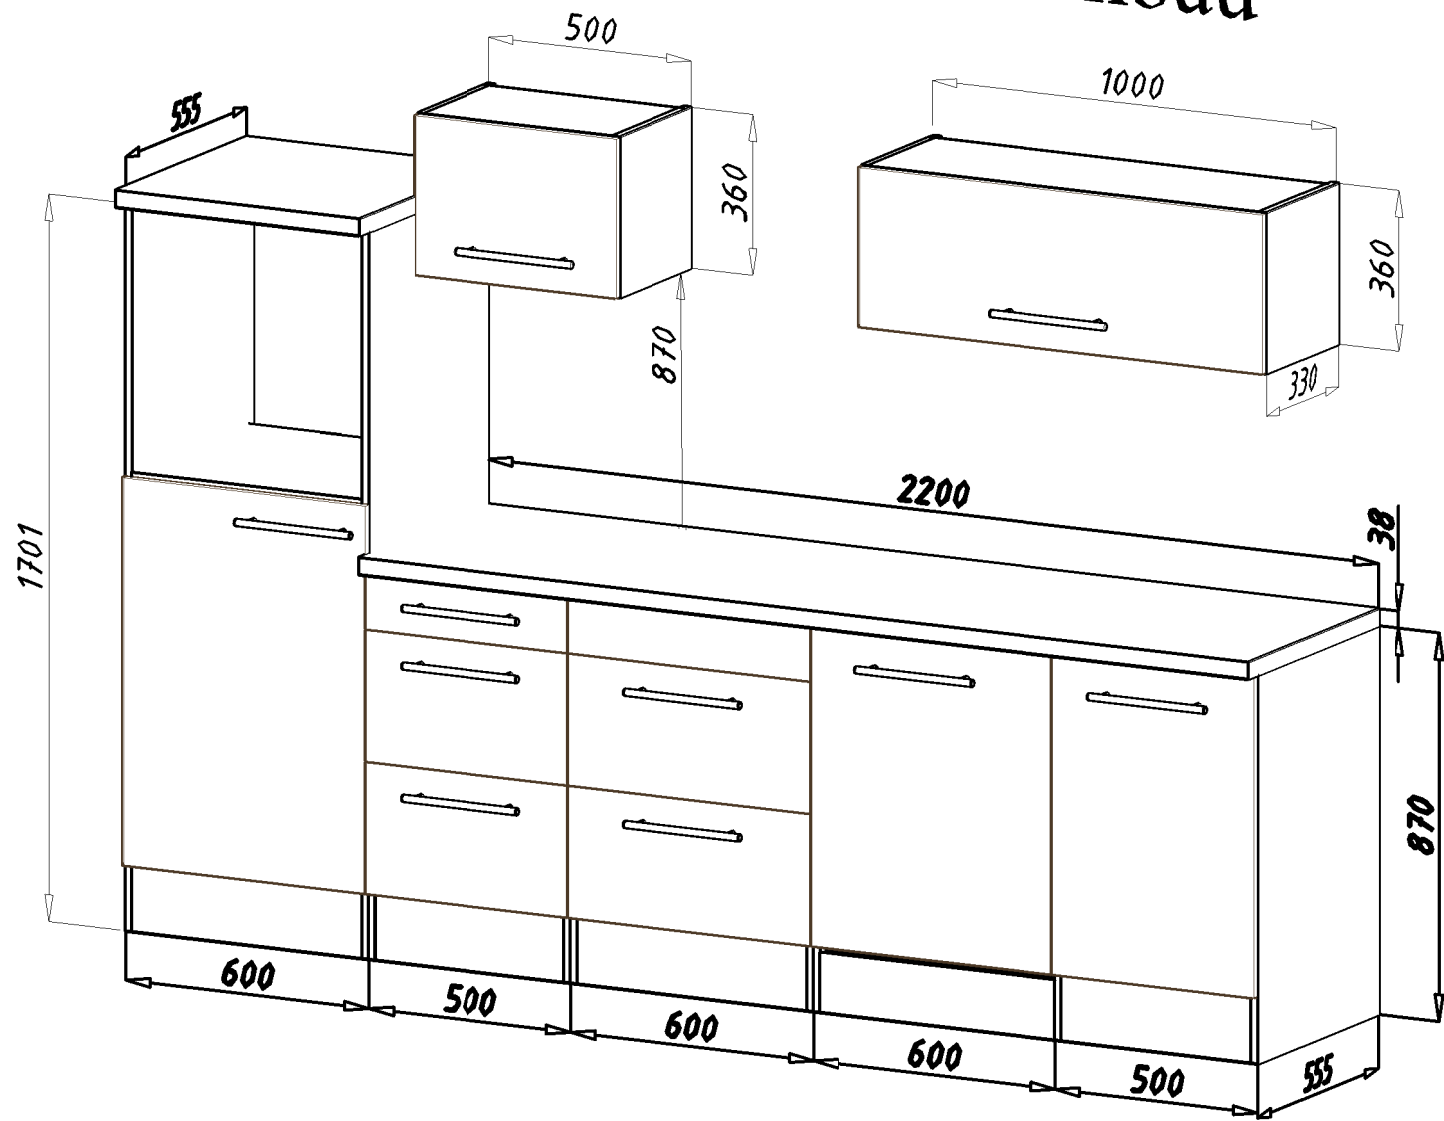

RP 280 Hochbau