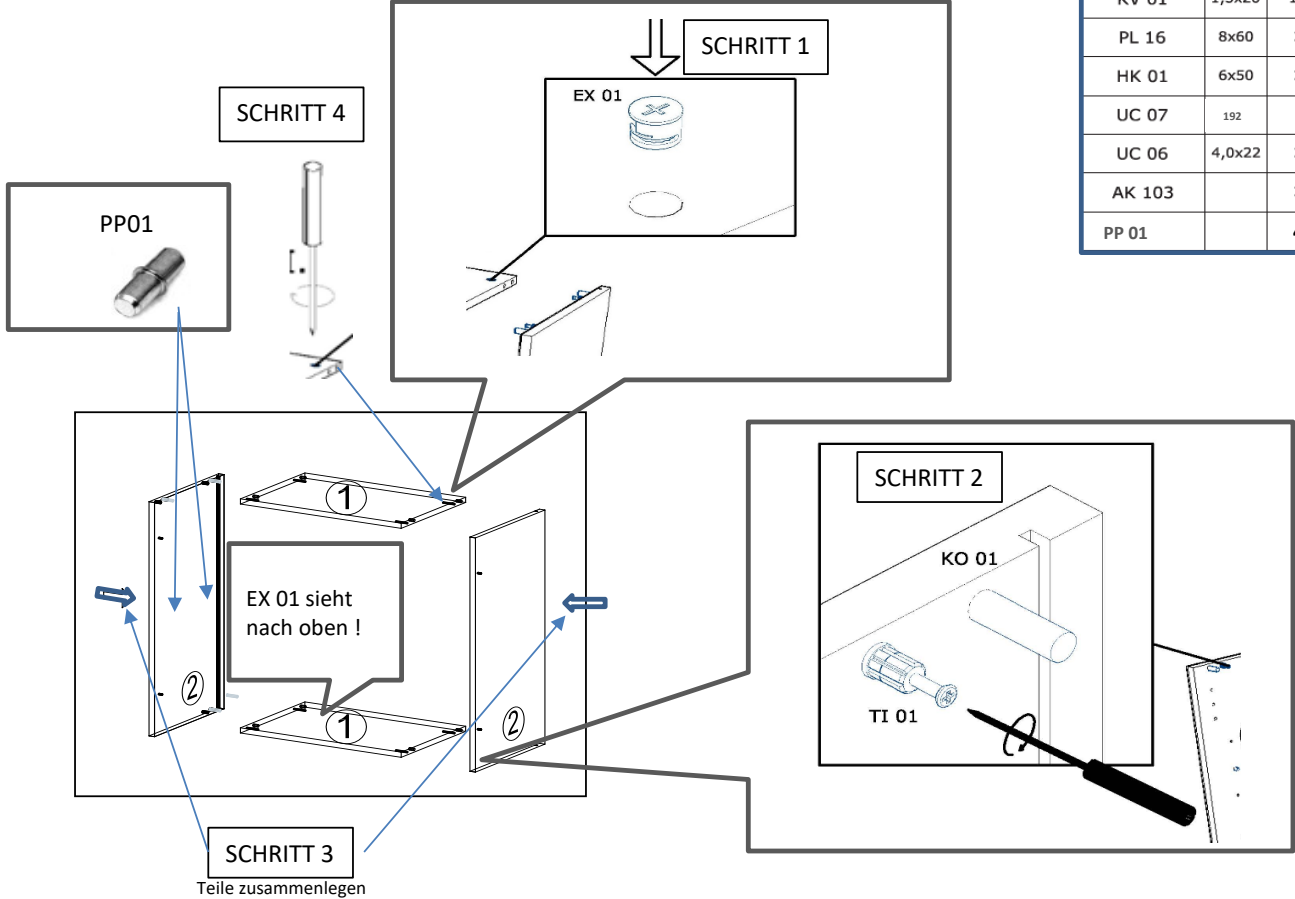

Die Einstellung der Möbelfront

PREMIUM

respekta®
Kitchen Premium

NEG-Novex Grosshandelsgesellschaft für Elektro-
und Haustechnik GmbH
Chenoverstraße 5
67117 Limburgerhof
<http://www.respekta.info>

FT Name	tlp.	stk.	bild
KO 01	8x35	8	
EX 01	15/13	8	
TI 01		8	
FT 13		2	
FR 12		2	
PN 01-PD 01		2	
PN 02-PD 02		2	
SP 01	4x32	2	
DR 27	3,5x16	4	
DR 42	4,0x30	4	
KV 01	1,5x20	10	
PL 16	8x60	2	
HK 01	6x50	2	
UC 07	192	1	
UC 06	4,0x22	2	
AK 103		2	
PP 01		4	