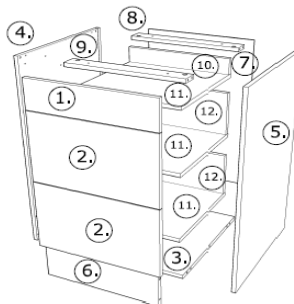

Die Einstellung der Möbelfront

name	tip.	stk.	bild
KO 01	8x35	14	
EX 01	15/13	8	
TI 01		8	
SP 01	4x32	2	
DR 27	3,5x16	65	
DR 35	3,5x35	4	
KV 01	1,5x20	10	
UC 07	192	3	
UC 06	4,0x22	6	
EU 01	6,3x14	18	

468x60x16/2x (8, 9)

719*150*1x (6)

468*511*16/
1x (3)

870*555*16/
2x (4, 5)

719*481*3
/1x (7)

16*393*445
3x (11)

16*379*70
1x (10)

16*379*124
2x (12)

18*125*497
1x (1)