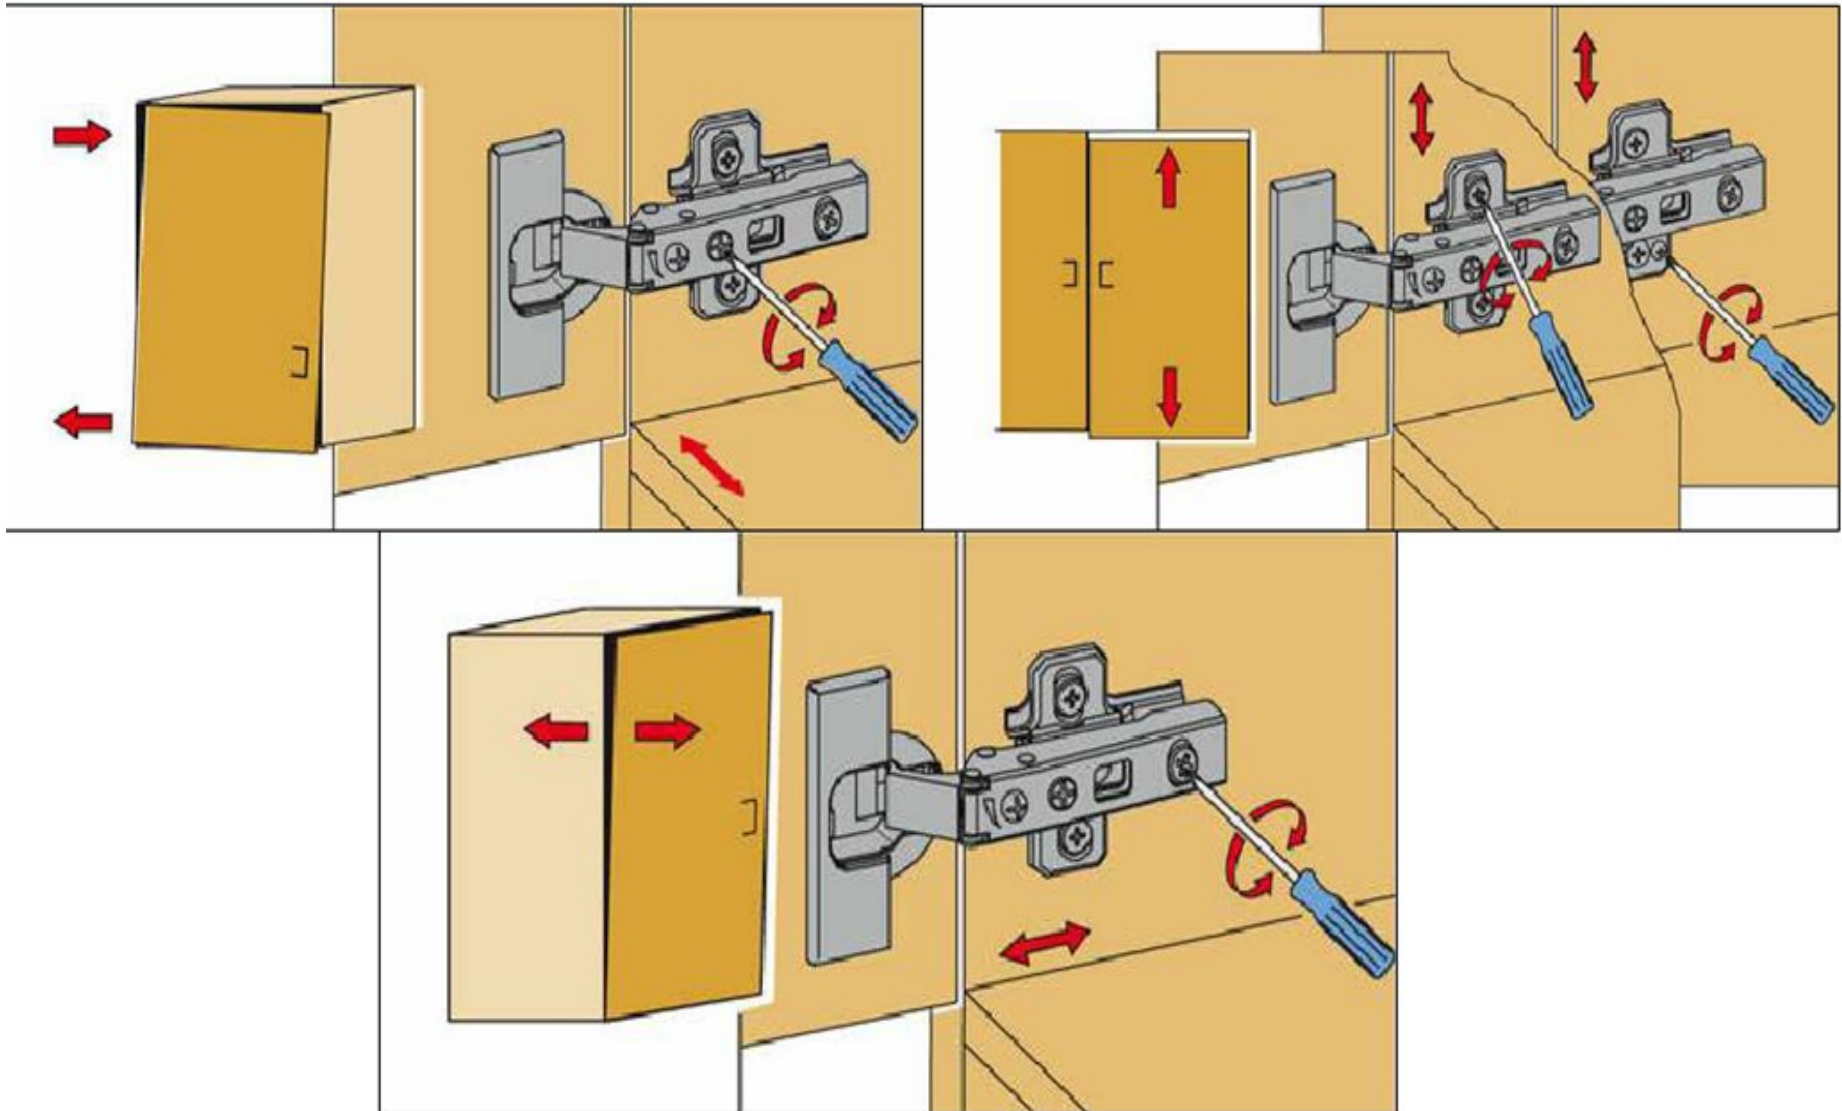

NEG-Novex Grosshandelsgesellschaft für Elektro- und Haustechnik GmbH Chenoverstraße 5
67117 Limburgerhof
<http://www.respekta.info>

Die Einstellung der Möbelfront

FT Name	tlp.	stk.	bild
KO 01	8x35	8	
EX 01	15/13	8	
TI 01		8	
FT 13		1	
FR 12		1	
PN 01-PD 01		2	
PN 02-PD 02		2	
SP 01	4x32	2	
DR 27	3,5x16	4	
DR 42	4,0x30	4	
KV 01	1,5x20	10	
PL 16	8x60	2	
HK 01	6x50	2	
UC 07	192	1	
UC 06	4,0x22	2	
AK 103		2	
PP 01		4	