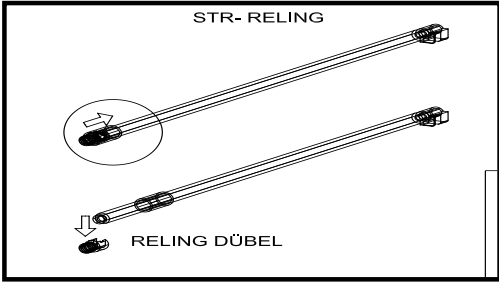

Befindet sich in Frontpaket RP270F1 (2)

18*292*497
2x

Zum Schutz der Holzteile können Sie rundum die Sockelleiste eine Silikonnaht ziehen.

NEG-Novex Grosshandelsgesellschaft für Elektro- und Haustechnik GmbH Chenoverstraße 5
67117 Limburgerhof
<http://www.respekta.info>