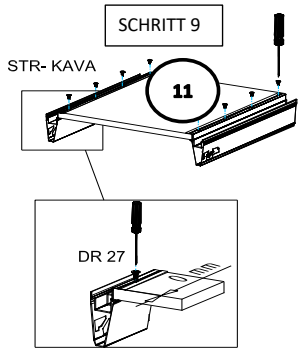

719*150*1x (6)

468*511*16/
1x (3)

870*555*16/
2x (4, 5)

719*481*3
/1x (7)

16*393*445
3x (11)

16*379*70
1x (10)

16*379*124
2x (12)

18*125*497
1x (1)

Befindet sich in Frontpaket RP270F1 (2)

18*292*497
2x

Zum Schutz der Holzteile können Sie rundum die Sockelleiste eine Silikonnaht ziehen.

NEG-Novex Grosshandelsgesellschaft für Elektro- und Haustechnik GmbH Chenoverstraße 5
67117 Limburgerhof
<http://www.respekta.info>