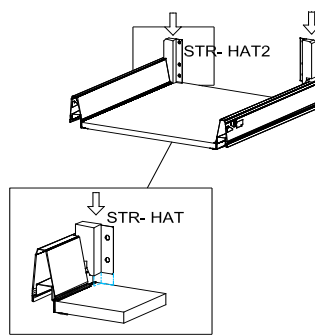

Befindet sich in Frontpaket RP270F1 (2)

18*292*497
2x

Zum Schutz der Holzteile können Sie rundum die Sockelleiste eine Silikonnaht ziehen.

NEG-Novex Grosshandelsgesellschaft für Elektro- und Haustechnik GmbH Chenoverstraße 5
67117 Limburgerhof
<http://www.respekta.info>