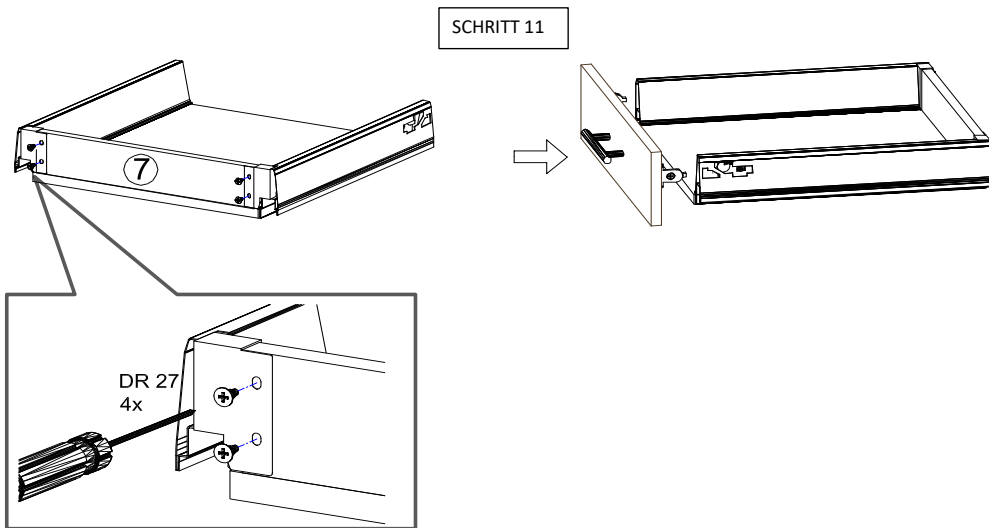

Befindet sich in Frontpaket RP270F1 (2)

18*292*497
2x

Zum Schutz der Holzteile können Sie rundum die Sockelleiste eine Silikonnaht ziehen.

NEG-Novex Grosshandelsgesellschaft für Elektro- und Haustechnik GmbH Chenoverstraße 5
67117 Limburgerhof
<http://www.respekta.info>