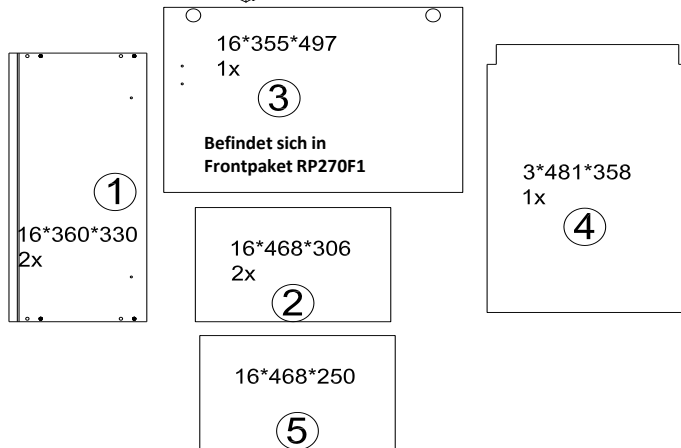

FT Name	tlp.	stk.	bild
KO 01	8x35	8	
EX 01	15/13	8	
TI 01		8	
FT 13		1	
FR 12		1	
PN 01-PD 01		2	
PN 02-PD 02		2	
SP 01	4x32	2	
DR 27	3,5x16	4	
DR 42	4,0x30	4	
KV 01	1,5x20	10	
PL 16	8x60	2	
HK 01	6x50	2	
UC 07	192	1	
UC 06	4,0x22	2	
AK 103		2	
PP 01		4	

Für die Reinigung bitte die folgenden Putzartikel nicht verwenden: Pulver- Basen des Gleichungslöser; Scheuermittel!

Bitte nur Material, wie Baumwolle verwenden!

BEACHTEN SIE BITTE, DASS BEI EINER NICHT FACHGEMÄSSEN MONTAGE, EVTL. BEI ÜBERMÄSSIGEN ODER UNGEEIGNETEN BELASTUNG DES MÖBELTEILES DURCH GEGENSTÄNDE ODER PERSONEN ZUR EINER BESCHÄDIGUNG DES MÖBELSTÜCKES KOMMEN KANN!

Die Möbel nicht permanent in Kontakt mit Wasser bringen.

NEG-Novex Grosshandelsgesellschaft für Elektro- und Haustechnik GmbH Chenoverstraße 5
67117 Limburgerhof
<http://www.respekta.info>