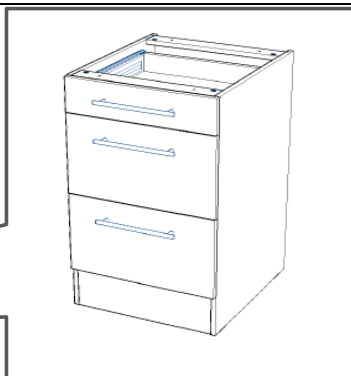

Die Einstellung der Möbelfront

name	tip.	stk.	bild
KO 01	8x35	14	
EX 01	15/13	8	
TI 01		8	
SP 01	4x32	2	
DR 27	3,5x16	65	
DR 35	3,5x35	4	
KV 01	1,5x20	10	
UC 07	192	3	
UC 06	4,0x22	6	
EU 01	6,3x14	18	

468x60x16/2x (8, 9)