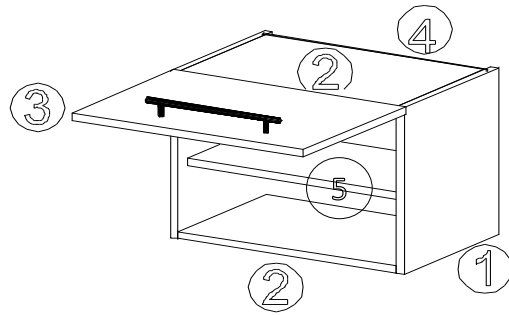

NEG-Novex Grosshandelsgesellschaft für Elektro- und Haustechnik GmbH Chenoverstraße 5
67117 Limburgerhof
<http://www.respekta.info>

Die Einstellung der Möbelfront

FT Name	tlp.	stk.	bild
KO 01	8x35	8	
EX 01	15/13	8	
TI 01		8	
FT 13		1	
FR 12		1	
PN 01-PD 01		2	
PN 02-PD 02		2	
SP 01	4x32	2	
DR 27	3,5x16	4	
DR 42	4,0x30	4	
KV 01	1,5x20	10	
PL 16	8x60	2	
HK 01	6x50	2	
UC 07	192	1	
UC 06	4,0x22	2	
AK 103		2	
PP 01		4	