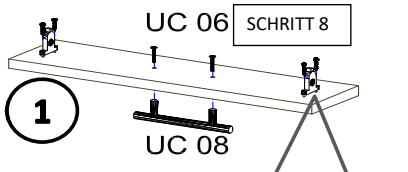

Befindet sich in Frontpaket RP270F1 (2)

18*292*497
2x

Zum Schutz der Holzteile können Sie rundum die Sockelleiste eine Silikonnaht ziehen.

NEG-Novex Grosshandelsgesellschaft für Elektro- und Haustechnik GmbH Chenoverstraße 5
67117 Limburgerhof
<http://www.respekta.info>