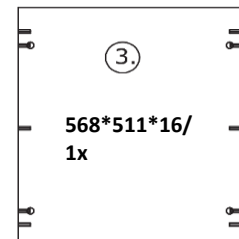

45min

name	tip.	stk.	bild
KO 01	8x35	14	
EX 01	15/13	8	
TI 01		8	
SP 01	4x32	2	
DR 27	3,5x16	65	
DR 35	3,5x35	4	
KV 01	1,5x20	10	
UC 07	224	3	
UC 06	4,0x22	6	
EU 01	6,3x14	18	

6.

568*60*2x

8. 9.

11

16*479*124/2x