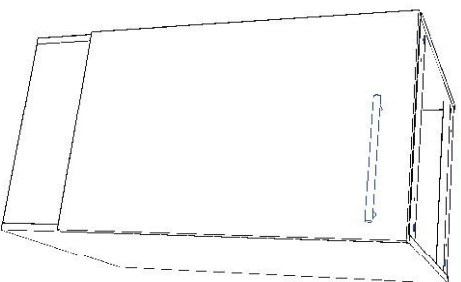

name	tip.	stk.	bild
KO 01	8x35	14	
EX 01	15/13	8	
TI 01		8	
PN 01-PD 01		1	
PN 02-PD 02		1	
SP 01	4x32	2	
DR 27	3,5x16	4	
DR 35	3,5x35	4	
KV 01	1,5x20	10	
CS 01		4	
UC 07	224	1	
UC 06	4,0x22	2	
EU 01	6,3x14	2	

Achtung! Bitte geben Sie bei möglichen Reklamationen immer die Produkt-ID-Nummer (siehe separates Blatt) an.

NEG-Novex Grosshandels-gesellschaft für Elektro- und Haustechnik GmbH
Chemowstraße 5
67117 Limburgerhof
<http://www.respekta.info>