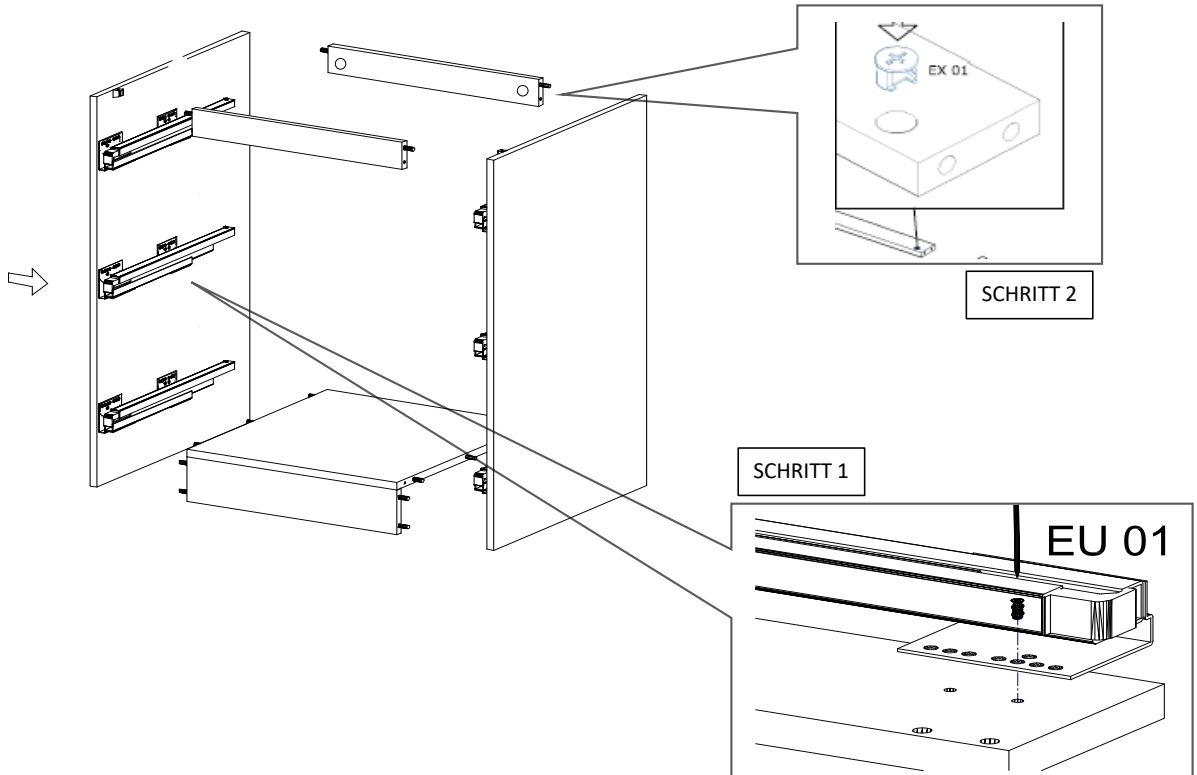

18*135*597/1x

18*292*597/1x

STR-SIN 6 X 	STR-KAVA 6 X
STR-HAT 6 X 	STR-TAK 6 X

Zum Schutz der Holzteile können Sie rundum die Sockelleiste eine Silikonnaht ziehen.

NEG-Novex Grosshandelsgesellschaft für Elektro- und
Haustechnik GmbH Chenoverstraße 5
67117 Limburgerhof
<http://www.respekta.info>