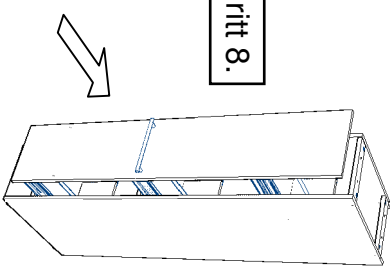

Schritt 1.

Schritt 4.

Schritt 5.

Schritt 2.

Man muss 2 Stk. Soft-Close Funktionalität (TL 04) bei Markierbohrungen an die linke Seite befestigen.

Schritt 3.

Schritt 6.

Achtung: nur einseitig montieren!

Die Einstellung der Front wird über die TL02-Stange vorgenommen!
Wird TL02 nach rechts gedreht, dann wird Front senkrecht eingestellt.
Wird TL02 nach links gedreht, dann wird Front waagrecht eingestellt.

Schritt 7.

Schritt 8.