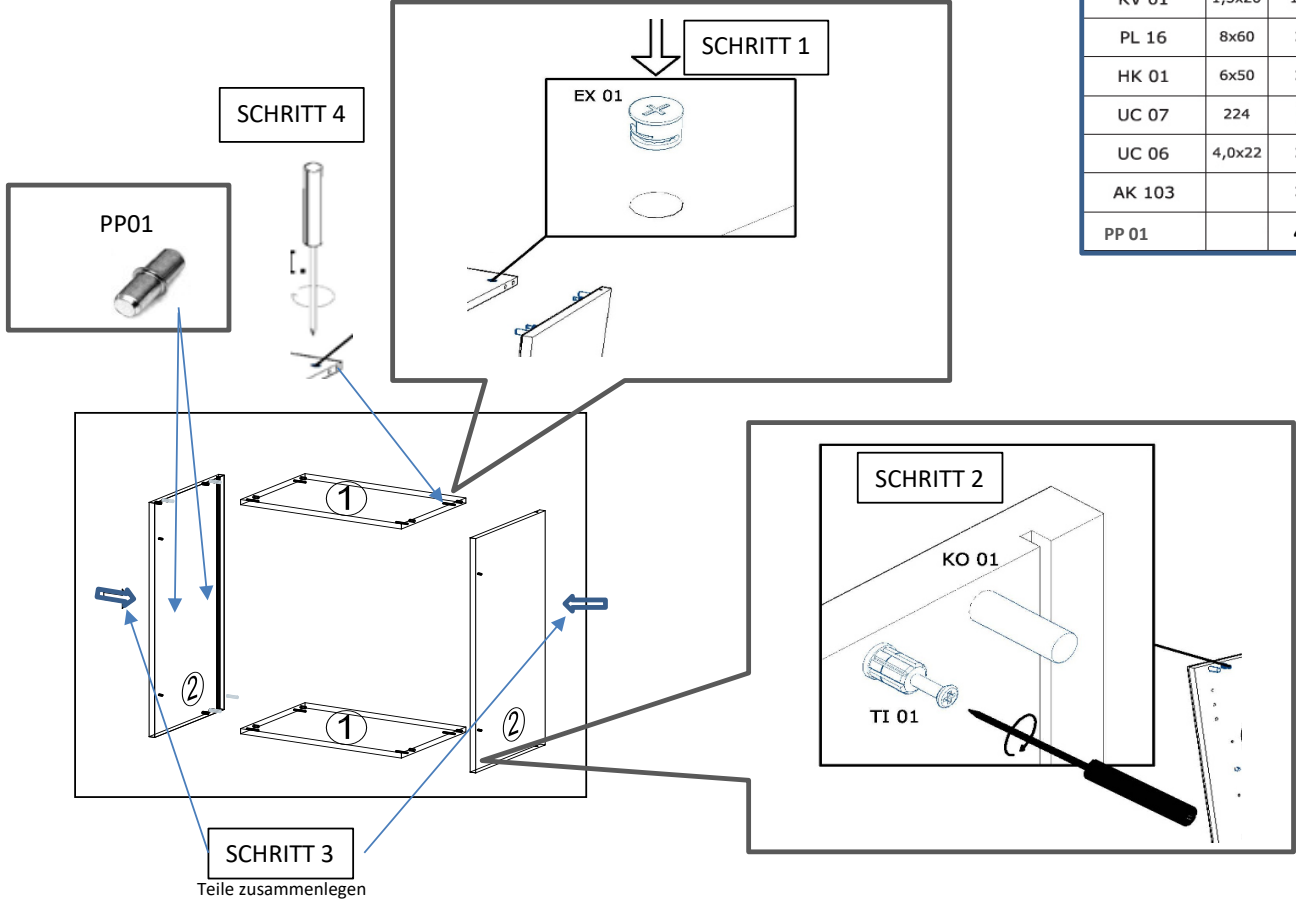

FT Name	tlp.	stk.	bild
KO 01	8x35	8	
EX 01	15/13	8	
TI 01		8	
FT 13		1	
FR 12		1	
PN 01-PD 01		1	
PN 02-PD 02		1	
SP 01	4x32	2	
DR 27	3,5x16	4	
DR 42	4,0x30	4	
KV 01	1,5x20	10	
PL 16	8x60	2	
HK 01	6x50	2	
UC 07	224	1	
UC 06	4,0x22	2	
AK 103		2	
PP 01		4