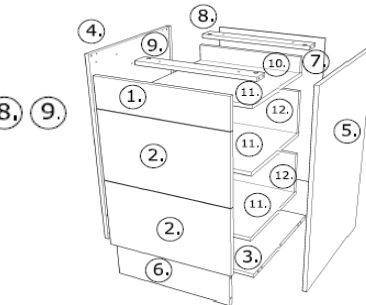

719x481x3 /1x (7)

16x393x445 3x (11)

16x379x70 1x (10)

16x379x124 2x (12)

18x125x497 1x (1)

Befindet sich in Frontpaket RP270F1 (2)

18x292x497 2x

STR-SIN 6 X 	STR-KAVA 6 X
STR-HAT 6 X 	STR-TAK 6 X

Zum Schutz der Holzteile können Sie rundum die Sockelleiste eine Silikonnaht ziehen.

NEG-Novex Grosshandels-gesellschaft für Elektro- und Haustechnik GmbH Chenoverstraße 5
67117 Limburgerhof
<http://www.respekta.info>