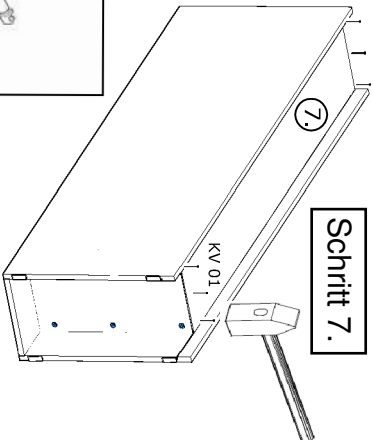

Schritt 1.

Schritt 4.

Schritt 5.

Schritt 2.

Man muss 2 Stk. Soft-Close Funktionalität (TL 04) bei Markierbohrungen an die linke Seite befestigen.

Schritt 3.

Schritt 6.

Achtung: nur einseitig montieren!

Die Einstellung der Front wird über die TL02-Stange vorgenommen!
Wird TL02 nach rechts gedreht, dann wird Front senkrecht eingestellt.
Wird TL02 nach links gedreht, dann wird Front waagrecht eingestellt.

Schritt 7.

Schritt 8.