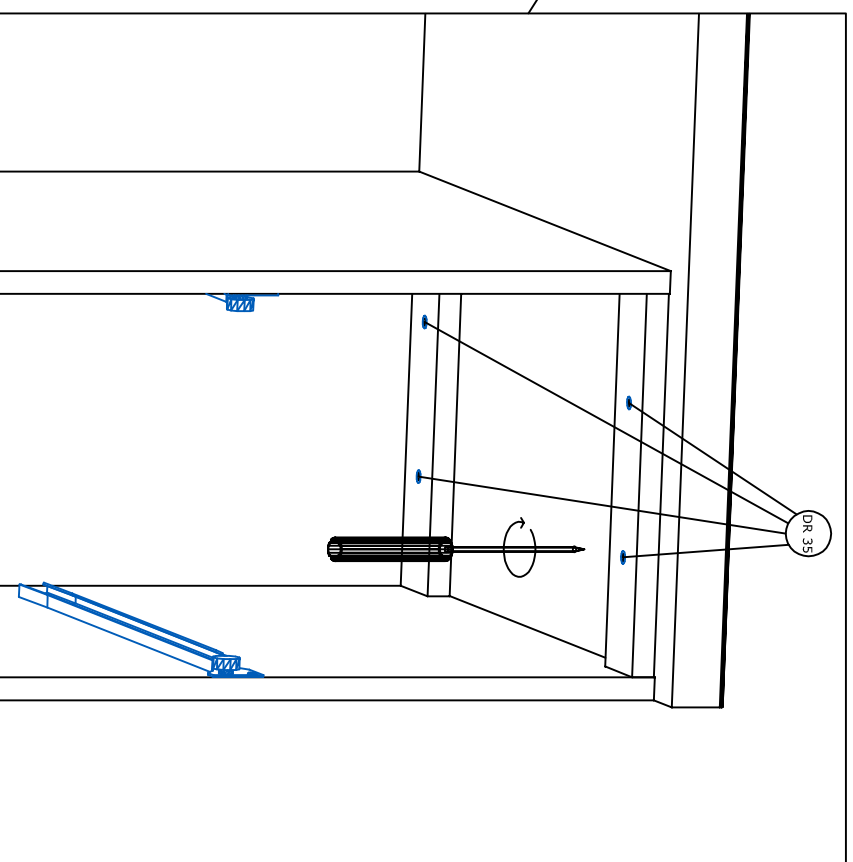

Die Einstellung der Front wird über die TL02-Stange vorgenommen!
Wird TL02 nach rechts gedreht, dann wird Front senkrecht eingestellt.
Wird TL02 nach links gedreht, dann wird Front waagrecht eingestellt.

Schritt 7.

Schritt 8.

SZR 01

Schritt 9.

Einstellen der Front.

Der Verschluss der Front ist mit der Drehung in rechte oder linke Richtung der TL02 Stöcke verstellbar.

Mit der Drehung der Schraube nach rechts oder links kann der Front senkrecht eingestellt werden.