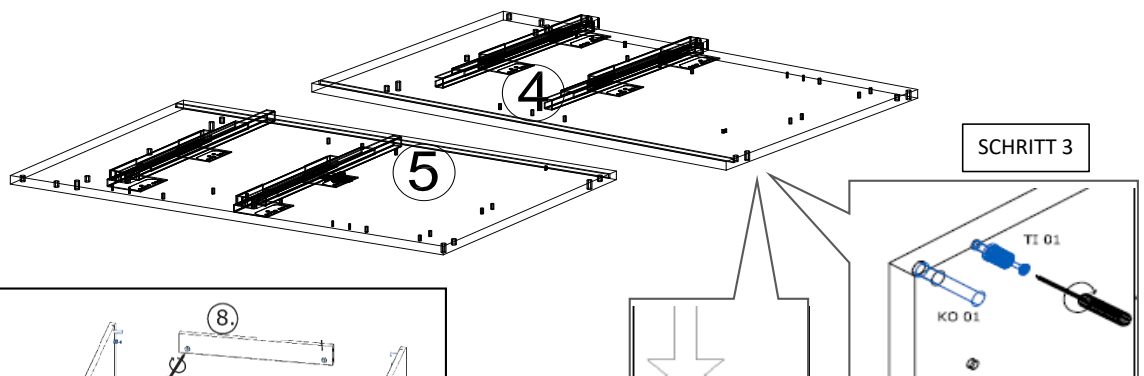

18*135*597/1x

18*292*597/1x

STR-SIN 6 X 	STR-KAVA 6 X
STR-HAT 6 X 	STR-TAK 6 X

Zum Schutz der Holzteile können Sie rundum die Sockelleiste eine Silikonnaht ziehen.

NEG-Novex Grosshandelsgesellschaft für Elektro- und
Haustechnik GmbH Chenoverstraße 5
67117 Limburgerhof
<http://www.respekta.info>