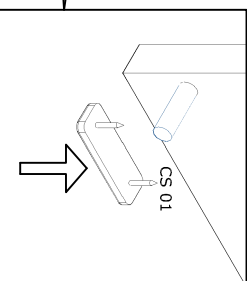

Schritt 1.

Schritt 4.

Schritt 5.

Schritt 2.

Man muss 2 Stk. Soft-Close Funktionalität (TL 04) bei Markierbohrungen an die linke Seite befestigen.

Schritt 3.

Schritt 6.

Achtung: nur einseitig montieren!

Die Einstellung der Front wird über die TL02-Stange vorgenommen!
Wird TL02 nach rechts gedreht, dann wird Front senkrecht eingestellt.
Wird TL02 nach links gedreht, dann wird Front waagrecht eingestellt.

Schritt 7.

Schritt 8.

SZR 01

Schritt 9.

Einstellen der Front.

Der Verschluss der Front ist mit der Drehung in rechte oder linke Richtung der TL02 Stöcke verstellbar.

Mit der Drehung der Schraube nach rechts oder links kann der Front senkrecht eingestellt werden.