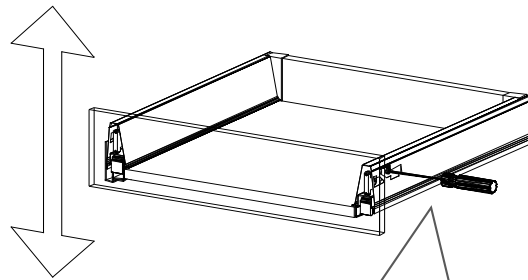

Mit Betätigung der hinteren Schraube wird die Front in der vertikalen Richtung eingestellt!