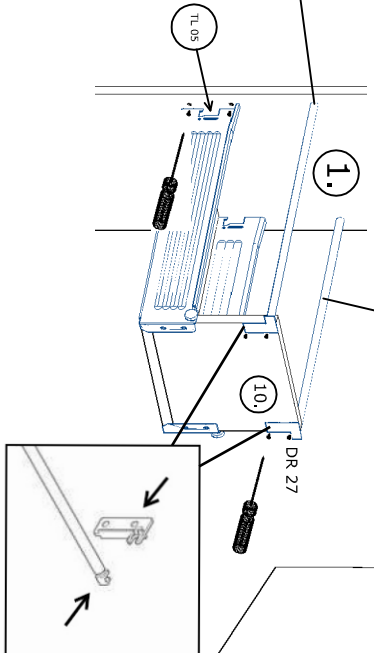

Schritt 1.

Schritt 4.

Schritt 5.

Schritt 2.

Man muss 2 Stk. Soft-Close Funktionalität (TL 04) bei Markierbohrungen an die linke Seite befestigen.

Schritt 3.

Schritt 6.

Achtung: nur einseitig montieren!

Die Einstellung der Front wird über die TL02-Stange vorgenommen!
Wird TL02 nach rechts gedreht, dann wird Front senkrecht eingestellt.
Wird TL02 nach links gedreht, dann wird Front waagrecht eingestellt.

Schritt 7.

Schritt 8.

SZR 01

Schritt 9.

Einstellen der Front.

Der Verschluss der Front ist mit der Drehung in rechte oder linke Richtung der TL02 Stöcke verstellbar.

Mit der Drehung der Schraube nach rechts oder links kann der Front senkrecht eingestellt werden.