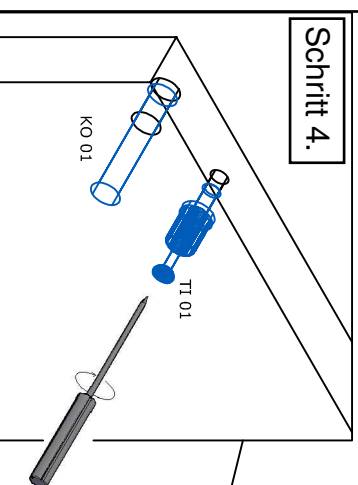

Schritt 1.

Schritt 4.

Schritt 5.

Schritt 2.

Man muss 2 Stk. Soft-Close Funktionalität (TL 04) bei Markierbohrungen an die linke Seite befestigen.

Schritt 3.

Schritt 6.

Achtung: nur einseitig montieren!