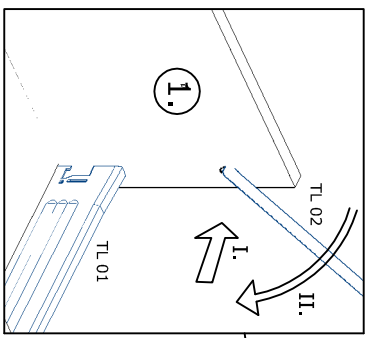

Schritt 1.

Schritt 4.

Schritt 5.

Schritt 2.

Man muss 2 Stk. Soft-Close Funktionalität (TL 04) bei Markierbohrungen an die linke Seite befestigen.

Schritt 3.

Schritt 6.

Achtung: nur einseitig montieren!

Die Einstellung der Front wird über die TL02-Stange vorgenommen!
Wird TL02 nach rechts gedreht, dann wird Front senkrecht eingestellt.
Wird TL02 nach links gedreht, dann wird Front waagrecht eingestellt.

Schritt 7.

Schritt 8.