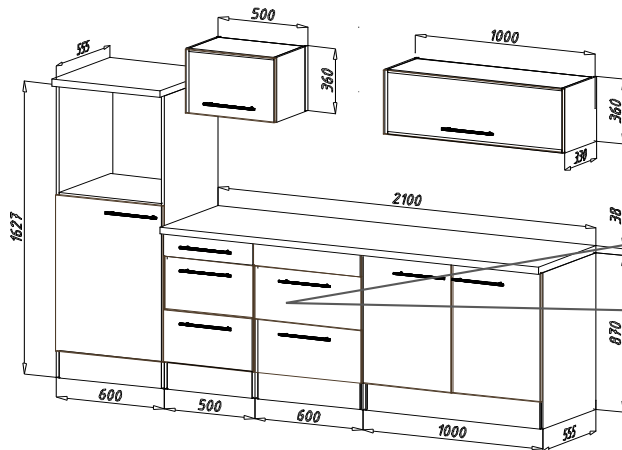

Bohrer Ø5

45min