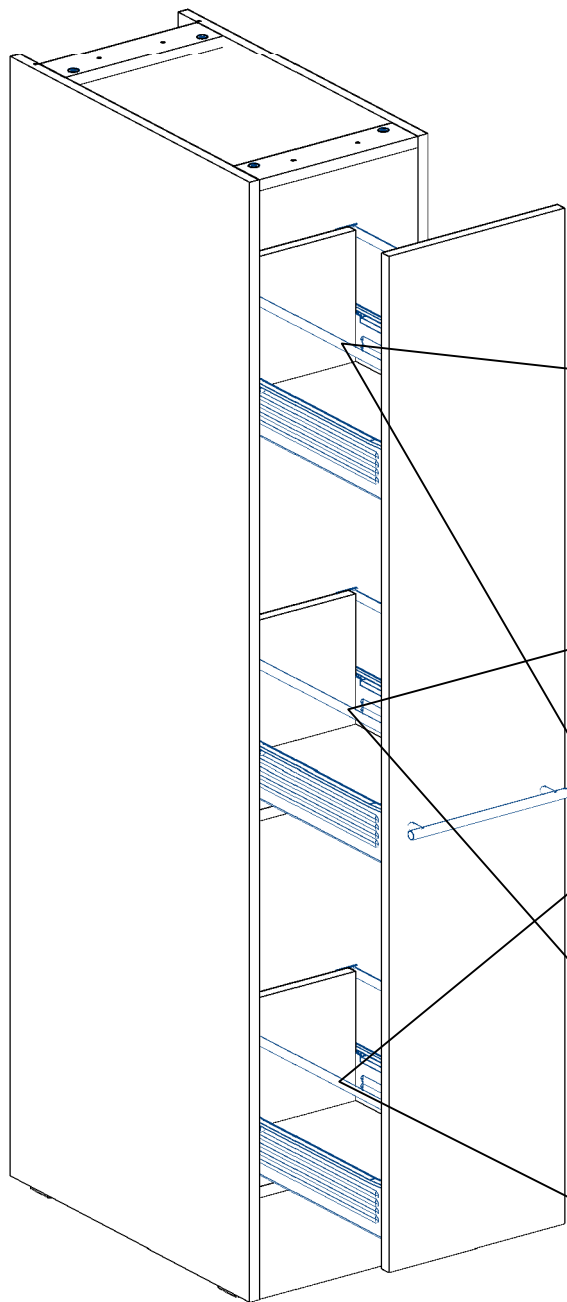

Schritt 7.

Schritt 8.

SZR 01

Schritt 9.

Einstellen der Front.

Der Verschluss der Front ist mit der Drehung in rechte oder linke Richtung der TL02 Stöcke verstellbar.

Mit der Drehung der Schraube nach rechts oder links kann der Front senkrecht eingestellt werden.