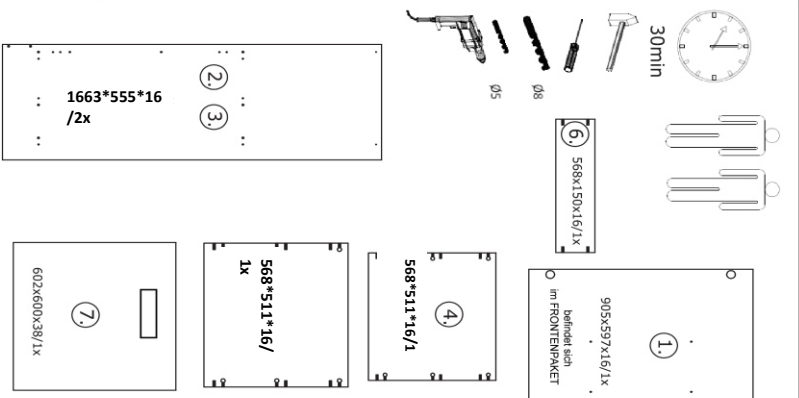

name	tip.	stk.	bild
KO 01	8x35	16	
EX 01	15/13	12	
TI 01		12	
PN 01-PD 01		2	
SP 01	4x32	2	
DR 27	3,5x16	10	
DR 35	3,5x35	6	
PL 16	8x60	2	
CS 01		4	
UC 07	224	1	
UC 06	4,0x22	2	
EU 01	6,3x14	4	
AK 141	30x30	6	
SZR 01	203x35	1	

Achtung! Bitte gehen Sie bei möglichen Reklamationen immer die Produkt-ID-Nummer (siehe separates Blatt) an.

NEQ-Nowex Großhandels-gesellschaft für Elektro- und Haustechnik GmbH
Chenoverstraße 5
67117 Limbörgerhof
<http://www.respekta.info>