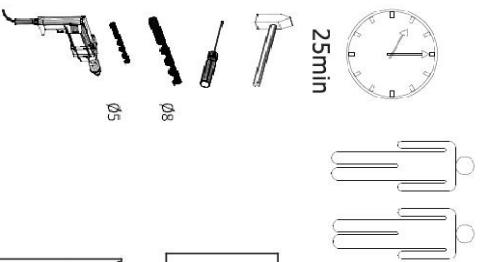

name	tip.	stk.	bild
KO 01	8x35	14	
EX 01	15/13	8	
TI 01		8	
PN 01-PD 01		1	
PN 02-PD 02		1	
SP 01	4x32	2	
DR 27	3,5x16	4	
DR 35	3,5x35	4	
KV 01	1,5x20	10	
CS 01		4	
UC 07	224	1	
UC 06	4,0x22	2	
EU 01	6,3x14	2	

Achtung! Bitte geben Sie bei möglichen Reklamationen immer die Produkt-ID-Nummer (siehe separates Blatt) an.

NEG-Novex Grosshandels-gesellschaft für Elektro- und Haustechnik GmbH
Chemowstraße 5
67117 Limburgerhof
<http://www.respekta.info>