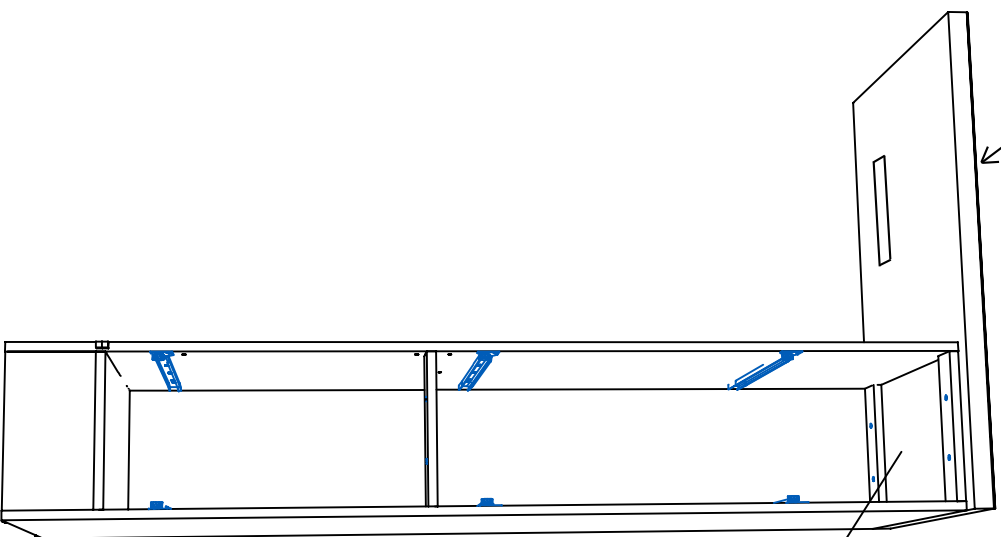

Die Einstellung der Front wird über die TL02-Stange vorgenommen!
Wird TL02 nach rechts gedreht, dann wird Front senkrecht eingestellt.
Wird TL02 nach links gedreht, dann wird Front waagrecht eingestellt.

Schritt 7.

Schritt 8.

SZR 01

Schritt 9.

Einstellen der Front.

Der Verschluss der Front ist mit der Drehung in rechte oder linke Richtung der TL02 Stöcke verstellbar.

Mit der Drehung der Schraube nach rechts oder links kann der Front senkrecht eingestellt werden.