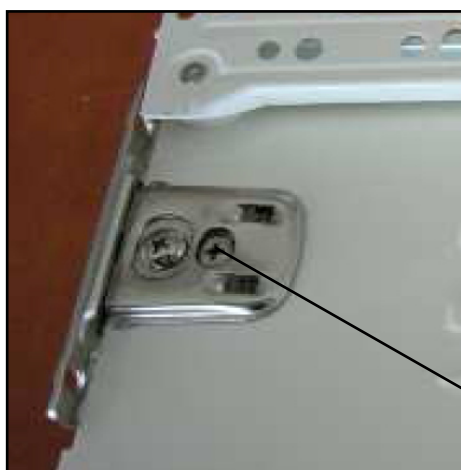

Schritt 7.

Schritt 8.

SZR 01

Schritt 9.

Einstellen der Front.

Der Verschluss der Front ist mit der Drehung in rechte oder linke Richtung der TL02 Stöcke verstellbar.

Mit der Drehung der Schraube nach rechts oder links kann der Front senkrecht eingestellt werden.