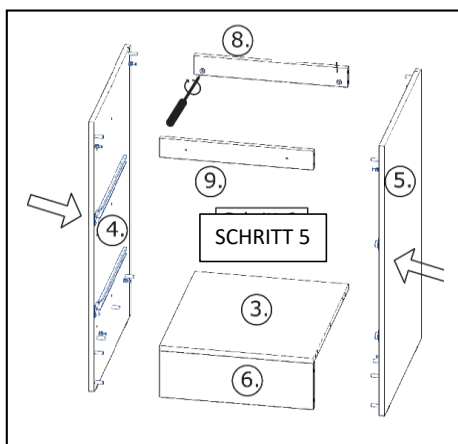

18*135*597/1x

18*292*597/1x

STR-SIN 6 X 	STR-KAVA 6 X
STR-HAT 6 X 	STR-TAK 6 X

Zum Schutz der Holzteile können Sie rundum die Sockelleiste eine Silikonnaht ziehen.

NEG-Novex Grosshandelsgesellschaft für Elektro- und
Haustechnik GmbH Chenoverstraße 5
67117 Limburgerhof
<http://www.respekta.info>