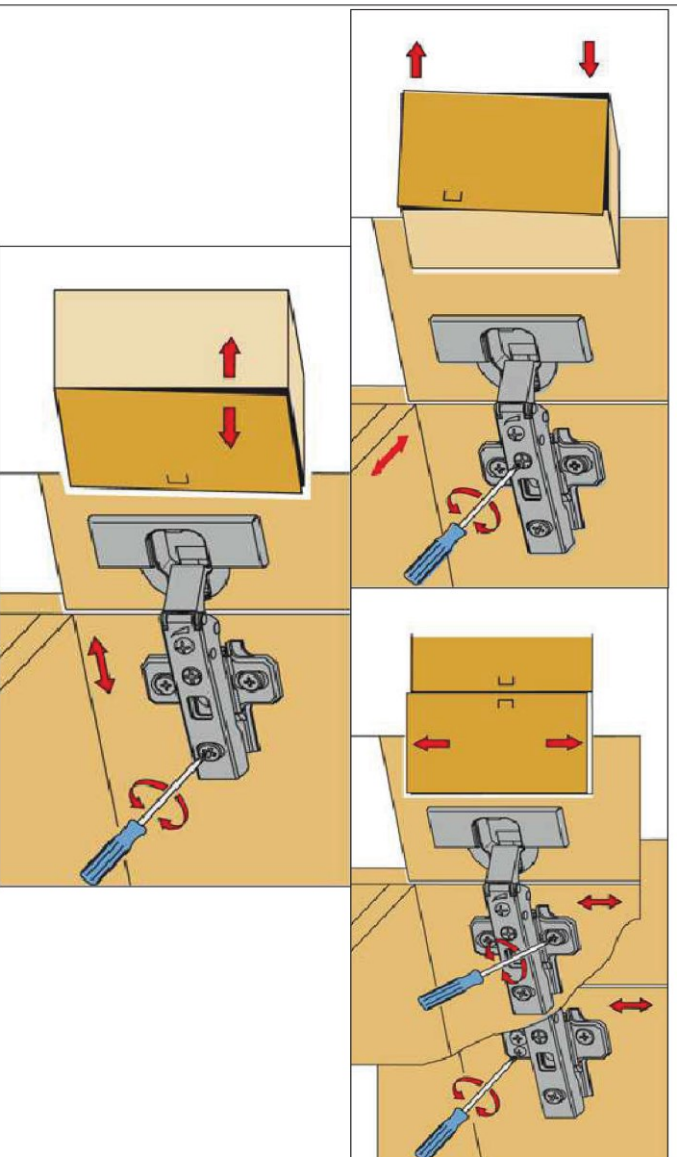

Die Einstellung der Möbelfront

PREMIUM respekta®
Küchen Premium

NEG-NOVEX Großhandels-gesellschaft für Elektro-
und Haustechnik GmbH
Cherowstraße 5
67117 Limburgerhof
<http://www.respekta.info>