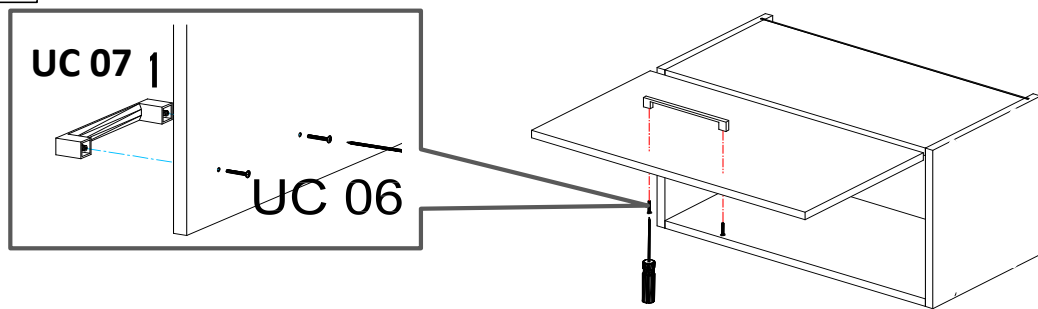

Achtung! Bitte geben Sie bei möglichen Reklamationen immer die Produkt-ID-Nummer (siehe separates Blatt) an.

NEG-Novex Grosshandelsgesellschaft für Elektro- und
Haustechnik GmbH Chenoverstraße 5
67117 Limburgerhof
<http://www.respekta.info>