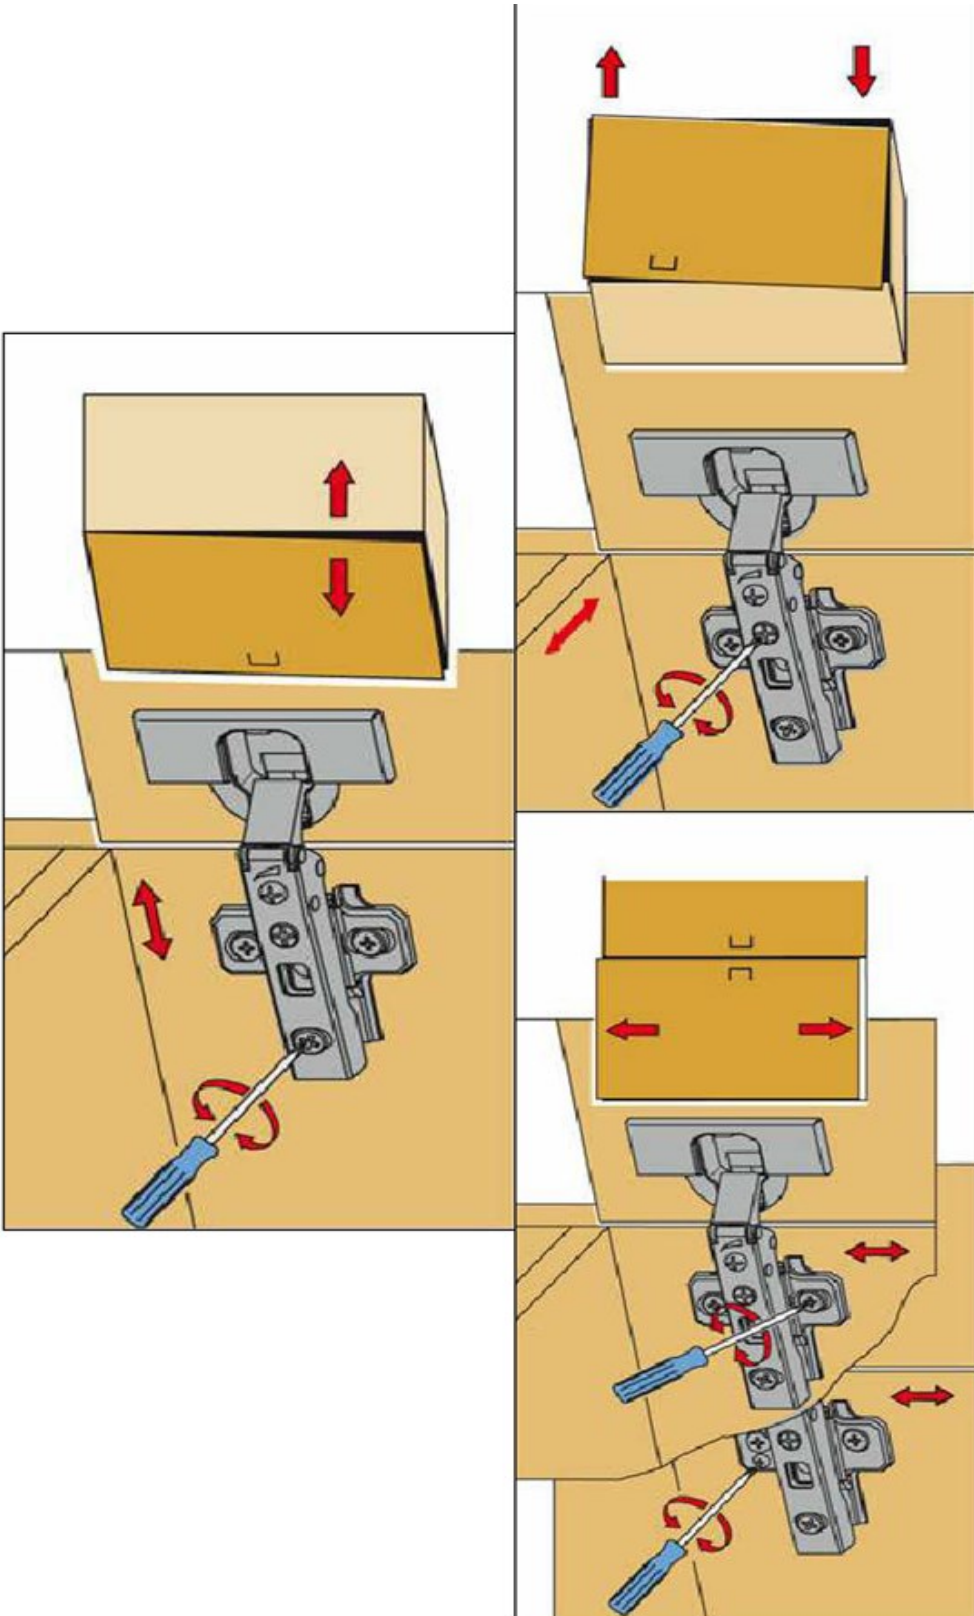

NEG-Novex Grosshandelsgesellschaft für Elektro- und
Haustechnik GmbH Chenoverstraße 5
67117 Limburgerhof
<http://www.respekta.info>

Die Einstellung der Möbelfront

name	tip.	stk.	bild
KO 01	8x35	14	
EX 01	15/13	8	
TI 01		8	
SP 01	4x32	2	
DR 27	3,5x16	65	
DR 35	3,5x35	4	
KV 01	1,5x20	10	
UC 07	224	3	
UC 06	4,0x22	6	
EU 01	6,3x14	18	