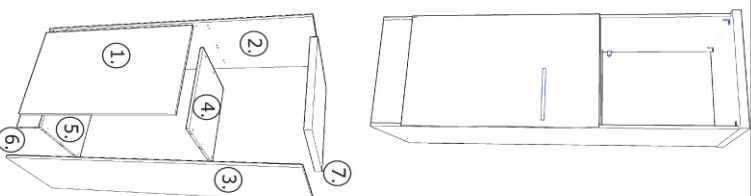

name	tip.	stk.	bild
KO 01	8x35	16	
EX 01	15/13	12	
TI 01		12	
PN 01-PD 01		2	
SP 01	4x32	2	
DR 27	3,5x16	10	
DR 35	3,5x35	6	
PL 16	8x60	2	
CS 01		4	
UC 07	224	1	
UC 06	4,0x22	2	
EU 01	6,3x14	4	
AK 141	30x30	6	
SZR 01	203x35	1	

Achtung! Bitte gehen Sie bei möglichen Reklamationen immer die Produkt-ID-Nummer (siehe separates Blatt) an.

NEQ-Nowex Großhandels-gesellschaft für Elektro- und Haustechnik GmbH
Chenoverstraße 5
67117 Limbörgerhof
<http://www.respekta.info>