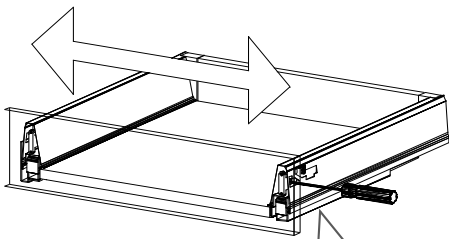

Mit Betätigung der vorderen Schraube wird die Fronteinstellung in horizontaler Richtung vorgenommen!