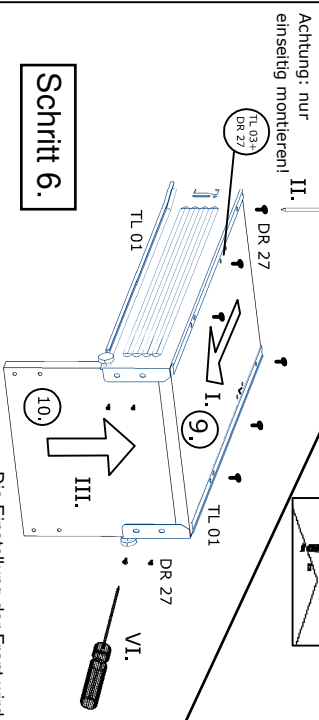

Schritt 1.

Schritt 4.

Schritt 5.

Schritt 2.

Man muss 2 Stk. Soft-Close Funktionalität (TL 04) bei Markierbohrungen an die linke Seite befestigen.

Schritt 3.

Schritt 6.

Achtung: nur einseitig montieren!

Die Einstellung der Front wird über die TL02-Stange vorgenommen!
Wird TL02 nach rechts gedreht, dann wird Front senkrecht eingestellt.
Wird TL02 nach links gedreht, dann wird Front waagrecht eingestellt.

Schritt 7.

Schritt 8.

SZR 01

Schritt 9.

Einstellen der Front.

Der Verschluss der Front ist mit der Drehung in rechte oder linke Richtung der TL02 Stöcke verstellbar.

Mit der Drehung der Schraube nach rechts oder links kann der Front senkrecht eingestellt werden.