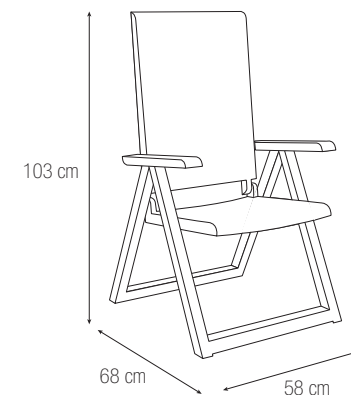

SHAF

RECYCLED FURNITURE

by Sp·Berner.

DREAM

eco

ES FABRICADO EN ESPAÑA.
EN MADE IN SPAIN.
IT FABBRICATO IN SPAGNA.
FR FABRIQUÉ EN ESPAGNE.
PT FABRICADO NA ESPANHA.

DE HERGESTELLT IN SPANIEN.
PL WYPRODUKOWANO W HISZPANII.
RO FABRICAT ÎN SPANIA.
RU ИЗГОТОВЛЕНО В ИСПАНИИ.
TR İSPANYA'DA ÜRETİLMİŞTİR.