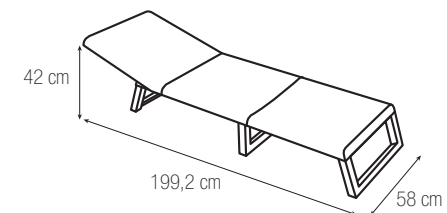

SHAF

RECYCLED FURNITURE

by Sp·Berner.

DREAM

eco

ES FABRICADO EN ESPAÑA.
EN MADE IN SPAIN.
IT FABBRICATO IN SPAGNA.
FR FABRIQUÉ EN ESPAGNE.
PT FABRICADO NA ESPANHA.

DE HERGESTELLT IN SPANIEN.
PL WYPRODUKOWANO W HISZPANII.
RO FABRICAT ÎN SPANIA.
RU ИЗГОТОВЛЕНО В ИСПАНИИ.
TR İSPANYA'DA ÜRETİLMİŞTİR.