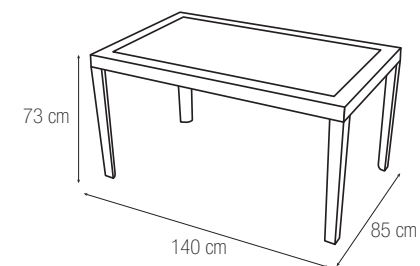

SHAF

RECYCLED FURNITURE

by Sp·Berner.

DREAM

eco