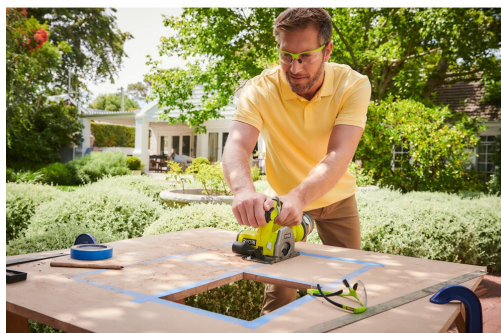

18 V ONE+ Akku-Tauchsäge,  
 Leerlaufdrehzahl 4.250 min<sup>-1</sup>, ohne  
 Akku und Ladegerät  
 R18MMS-0

18V ONE+

18V ONE+ 3 JAHRE GARANTIE

- Vielseitige 85-mm-Tauch-, Multi-Materialsäge, ideal zum Schneiden von Holz, Metall, Trockenbau, Kunststoff und Fliesen
- Innovativer Eintauchmechanismus für präzise Eintauchschnitte in Holz
- Die Leerlaufdrehzahl von 4250 min<sup>-1</sup> ermöglicht mühelose Schnitte in Holz bis zu 26 mm, in Metall mit 2 mm und in Fliesen mit 9 mm
- Das Mehrzweck-Sägeblatt schneidet eine Vielzahl von Materialien, sodass ein häufiges Wechseln des Sägeblattes nicht nötig ist
- Die werkzeuglose Tiefeneinstellung erleichtert das schnelle und einfache Einrichten der Säge