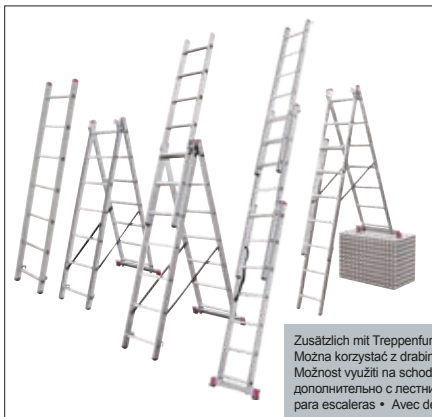

**CORDA** Alu Vielzweckleiter mit Treppenfunktion • Aluminium multipurpose ladder with stair function • Aluminiowa drabina wielofunkcyjna z funkcją ustawiania na schodach • Žebřík 3- dílný univerzální • Alumínium sokkélú létra lépcsőfunkcióval • Универсальная алюминиевая лестница с функцией лестничных пролетов • Escalera multiuso de aluminio con función de escalera • Echelle transformable avec décalage de niveau

Zusätzlich mit Treppenfunktion • Additionally with stair function • Można korzystać z drabiny na schodach, podestach ... • Možnost využití na schody • Lépcsőfunkcióval kiegészítve • дополнительно с лестничной функцией • Además con función para escaleras • Avec décalage de niveau