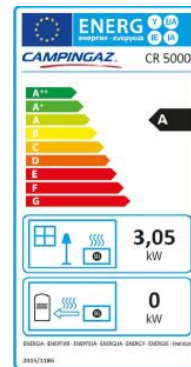

# ESTUFA GAS CATALÍTICA - CR5000 Antracita

REFERENCIA: 3000002601

EAN: 3138522071646

**newell**  
BRANDS  
Outdoor &  
Recreation  
EMEA

**Y POR TU COMPRA, LLÉVATE LA BOTELLA DE GAS CEPESA** y disfruta de:

**33€** descuento

**9€** para tus próximas botellas. **+ ALTA GRATIS** Valorada en 24 €

Puedes hacer tu pedido ya en o llamando al **914 416 416** o capturando este QR.

**CAMPINGAZ** **CEPSA**

\*Válido 3 meses de 3 € de descuento en el importe. Sólo hasta el 30/09/2023 con una oferta limitada y hasta 10 unidades por cliente. El código por compra de botellas y hasta del importe de cobro de la compañía. Restricción y Condiciones. No válida en compras de botellas en Sección de Servicio y Punto de Venta autorizada. No acumulable con otras ofertas de Camp.

402000217

Conexión: Gas Butano, botella doméstica (goma incluida e instalada).

Potencia: 3050 W (3 posiciones)

Consumo: 220 gr/h

Dimensión: 78x45x35 cm

Peso: 12.90 Kg

Encendido: Piezo Eléctrico

Seguridad: Analizador de atmósfera y Termopar. El gas se corta si la llama se apaga o si falta oxígeno.