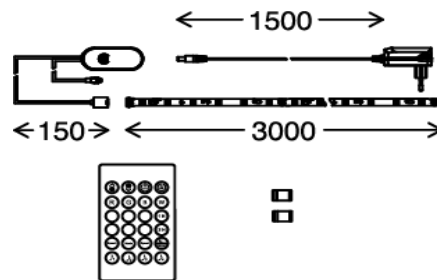

BRILONER®

Referencia: 2311-090
EAN: 4002707428787

Marca: Brilo

Descripción: "MAGIC" Tira LED RGB, 3m, incl. sensor de música, plástico incl. 90 x RGB-LED, vatios totales: 12W incl. mando y funciones de luz Magic RGB, apto para interiores, autoadhesivo, incl. driver, incl. cable 1,5m, incl. sensor de música (reacciona al ritmo de la música)
IP20
3000x10mm (LxAn)

Especificaciones técnicas

LED(s) integrado(s)	Sí
Tipo casquillo	
Potencia	90 x 0,13 W
Flujo luminoso	lm
Tono de luz	K
Tensión	230 V
Protección IP	IP20
Clase de protección	0
Vida útil	25000 h
Ra	
Certificados	CE
Garantía	5 años

Dimensiones y peso producto

Largo	3000 mm
Ancho	10 mm
Alto	0 mm
Diámetro	0 mm
Peso	0,21 kg

Dimensiones y peso embalaje

Largo	12,5 cm
Ancho	6,2 cm
Alto	11 cm
Peso	0,3 kg