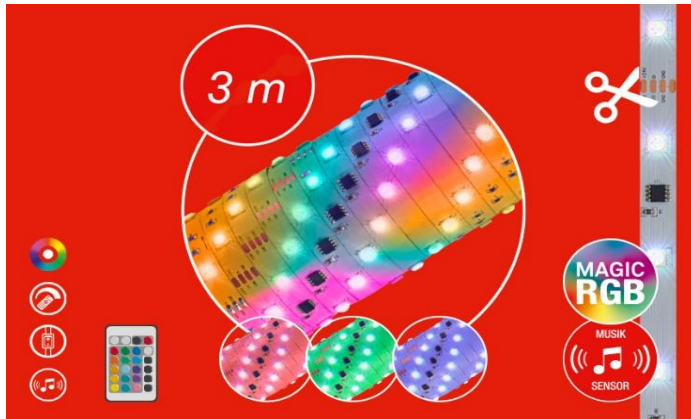

BRILONER®

Referencia: 2311-090
EAN: 4002707428787

Marca: Brilo

Descripción: "MAGIC" Tira LED RGB, 3m, incl. sensor de música, plástico incl. 90 x RGB-LED, vatios totales: 12W incl. mando y funciones de luz Magic RGB, apto para interiores, autoadhesivo, incl. driver, incl. cable 1,5m, incl. sensor de música (reacciona al ritmo de la música)
IP20
3000x10mm (LxAn)

Especificaciones técnicas

LED(s) integrado(s)	Sí
Tipo casquillo	
Potencia	90 x 0,13 W
Flujo luminoso	lm
Tono de luz	K
Tensión	230 V
Protección IP	IP20
Clase de protección	0
Vida útil	25000 h
Ra	
Certificados	CE
Garantía	5 años