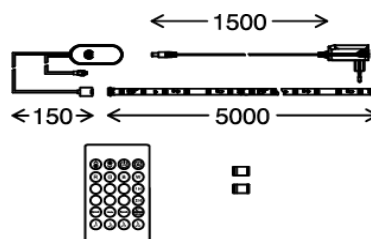

BRILONER®

Referencia: 2313-150
EAN: 4002707428794

Marca: Brilo

Descripción: "MAGIC" Tira LED RGB SMART, 5m, incl. sensor de música plástico, incl. 150 x RGB-LED, vatios totales: 18W regulable, autoadhesivo, apto para interiores, incl. adaptador Smart para control por App Smartphone vía Bluetooth, incl. mando y funciones de luz Magic RGB, incl. driver, incl. cable 1,5m, incl. sensor de música (reacciona al ritmo de la música) IP20, 5000x10mm (LxA)

Especificaciones técnicas

LED(s) integrado(s)	Sí
Tipo casquillo	
Potencia	150 x 0,12 W
Flujo luminoso	lm
Tono de luz	K
Tensión	5 V
Protección IP	IP20
Clase de protección	
Vida útil	25000 h
Ra	
Certificados	CE
Garantía	5 años

Dimensiones y peso producto

Largo	5000 mm
Ancho	10 mm
Alto	0 mm
Diámetro	0 mm
Peso	0,27 kg

Dimensiones y peso embalaje

Largo	12,5 cm
Ancho	6,2 cm
Alto	11 cm
Peso	0,36 kg