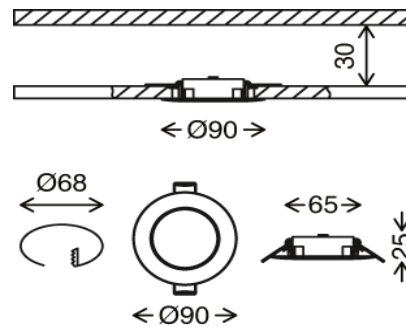

BRILONER®

Referencia: **7998-045**
EAN: 4002707421566

Marca: Brilo

Descripción: KULANA Foco empotrable LED, juego de 4 plástico / negro mate
incl. 4 x LED 4,9W 480lm 3.000K
vida útil 25.000 A, Ra>=80
no regulable
IP44
90x25mm (DxA)
Dimensiones de instalación: 68x30mm (DxA)

Especificaciones técnicas

LED(s) integrado(s)	Sí
Tipo casquillo	
Potencia	4 x 4,9 W
Flujo luminoso	480 lm
Tono de luz	3000 K
Tensión	230 V
Protección IP	IP44
Clase de protección	
Vida útil	25000 h
Ra	80
Certificados	CE
Garantía	5 años

Dimensiones y peso producto

Largo	0 mm
Ancho	0 mm
Alto	25 mm
Diámetro	90 mm
Peso	0,242 kg

Dimensiones y peso embalaje

Largo	9,5 cm
Ancho	12 cm
Alto	10 cm
Peso	0,333 kg