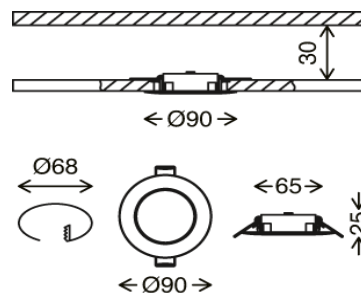

# BRILONER®

Referencia: **7999-044**  
EAN: 4002707421528

Marca: Brilo

**Descripción:** KULANA Foco empotrable LED, juego de 4, regulable plástico / cromo mate  
incl. 4 x LED 4,9W 480lm 3.000K  
vida útil 25.000 A, Ra>=80  
regulable por pasos vía interruptor de pared, incl. función memoria  
IP44  
90x25mm (DxA)  
Dimensiones de instalación: 68x30mm (DxA)

## Especificaciones técnicas

LED(s) integrado(s)	Sí
Tipo casquillo	
Potencia	4 x 4,9 W
Flujo luminoso	480 lm
Tono de luz	3000 K
Tensión	230 V
Protección IP	IP44
Clase de protección	II
Vida útil	25000 h
Ra	80
Certificados	CE
Garantía	5 años

## Dimensiones y peso producto

Largo	0 mm
Ancho	0 mm
Alto	25 mm
Diámetro	90 mm
Peso	0,245 kg

## Dimensiones y peso embalaje

Largo	12 cm
Ancho	9,5 cm
Alto	10 cm
Peso	0,35 kg